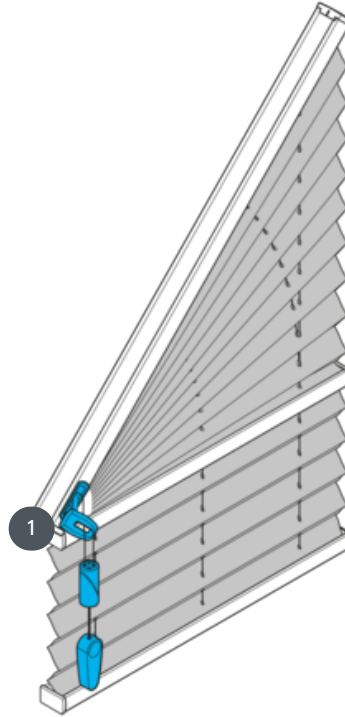

PLISIRANJE PL20GF

Slobodno viseća plisirana roleta tipa GF s upravljanjem kabelom i kočnicom pod kutom od 1-50°. Zavjesa se može podići do kuta.

1 brava za žice

vrsta montaže

zavrnut

min. /maks. masa

min. nagib 40 cm/maks.
nagib 230 cm (osnovna
linija također najmanje 40
cm)

min. visina 10 cm/maks.
visina 250 cm

maks. nagib 50°

maks. površina 5.0 m²

**Za zabatne prozore
obavezno navedite jasne
dimenzije (osim instalacije
prije ugradnje zida s
udubljenjem prozora)**

konobar

pomoću vezice s kočnicom s
kabelom (moguće na vrhu
ili dnu)