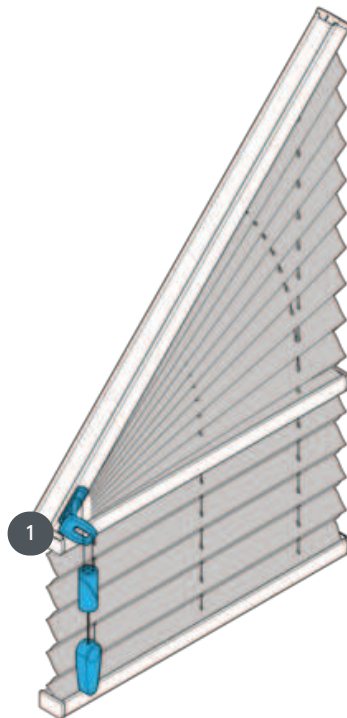

PLISIRANJE PL20GF

Slobodno viseća plisirana roleta tipa GF s upravljanjem kabelom i kočnicom pod kutom od 1-50°. Zavjesa se može podići do kuta.

1 brava za žice

vrsta montaže

zavrnut

min. /maks. masa

min. nagib 40 cm/maks.
nagib 230 cm (osnovna
linija također najmanje 40
cm)

min. visina 10 cm/maks.
visina 250 cm

maks. nagib 50°

maks. površina 5.0 m²

**Za zabatne prozore
obavezno navedite jasne
dimenzije (osim instalacije
prije ugradnje zida s
udubljenjem prozora)**

konobar

pomoću vezice s kočnicom s
kabelom (moguće na vrhu
ili dnu)