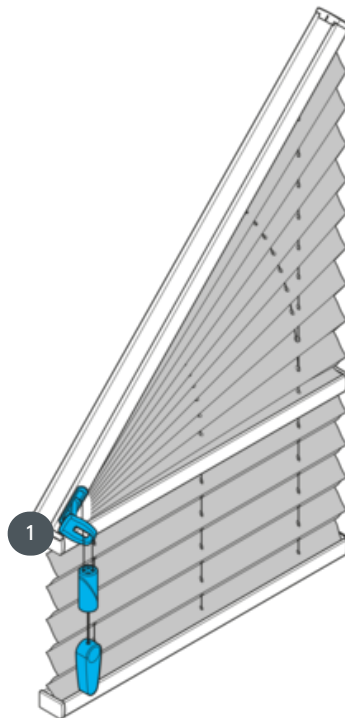

PLISOVÁNÍ

PL20GF

Volně zavěšená skládaná žaluzie typu GF s ovládáním šňůry a brzdou pod úhlem 1-50°. Závěs může být zvednut až do úhlu.

1 řetězový zámek

typ montáže

zašroubovaný

min. /max. hmotnost

min. sklon 40 cm/max.
sklon 230 cm (základní linie
také minimálně 40 cm)

min. výška 10 cm/max.
výška 250 cm

max. sklon 50°

max. plocha 5,0 m²

**U štítových oken
nezapomeňte zadat jasné
rozměry (kromě instalace
před instalací do stěny
výklenku okna)**

číšník

pomocí stahovací šňůrky s
šňůrovou brzdou (možné
nahore nebo dole)