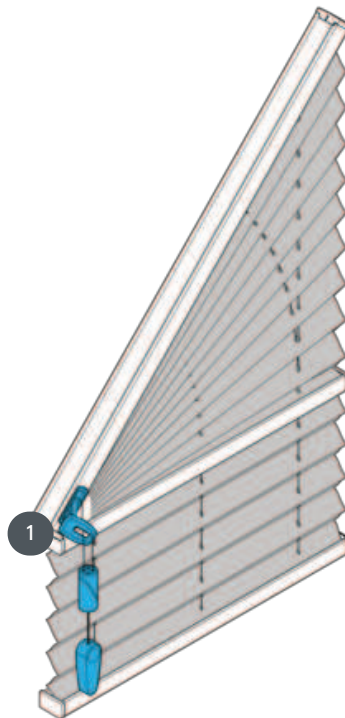

# PLISOVÁNÍ

## PL20GF

Volně zavěšená skládaná žaluzie typu GF s ovládáním šňůry a brzdou pod úhlem 1-50°. Závěs může být zvednut až do úhlu.

1 řetězový zámek

### typ montáže

zašroubovaný

### min. /max. hmotnost

min. sklon 40 cm/max.  
sklon 230 cm (základní linie  
také minimálně 40 cm)

min. výška 10 cm/max.  
výška 250 cm

max. sklon 50°

max. plocha 5,0 m<sup>2</sup>

**U štítových oken  
nezapomeňte zadat jasné  
rozměry (kromě instalace  
před instalací do stěny  
výklenku okna)**