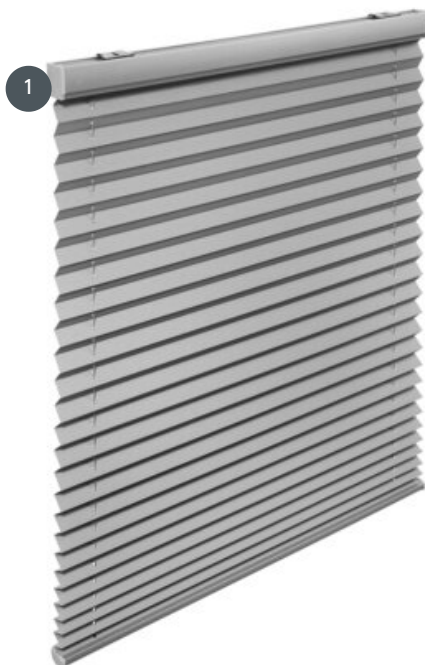

GUBANJE PL20PW MIT AKKU EXTERN

Plisirana roleta z zunanjim akumulatorskim motorjem 18V.

1 Baterija ni vgrajena v zgornjo tirnico, ampak zunanja

vrsta montaže

privijačen

min. /maks. masa

minimalna širina 45
cm/maks. širina 230 cm

minimalna višina 10
cm/maks. višina 260 cm

maks. površina 6,0 m²

natakar

prek aplikacije ali z ročnim
ali stenskim oddajnikom
(za doplačilo)

barva tkanine

Glede na najnovejšo zbirko