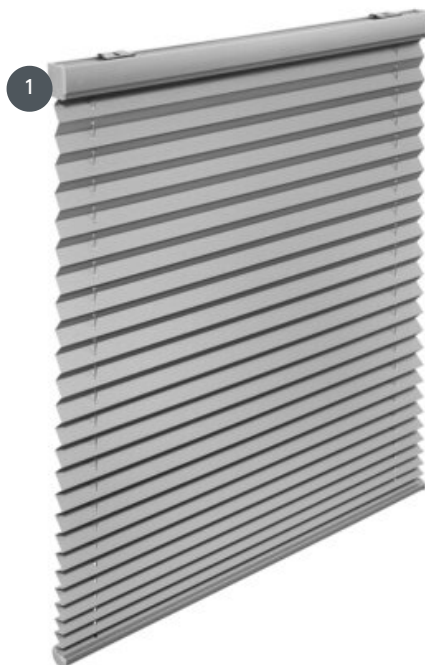

PLISE PL20PW MIT AKKU EXTERN

Plisirana roleta z zunanjim akumulatorskim motorjem 18V.

1 Baterija ni vgrajena v zgornjo tirnico, ampak zunanja

vrsta montaže

privijačen

min. /maks. masa

minimalna širina 45
cm/maks. širina 230 cm

minimalna višina 10
cm/maks. višina 260 cm

maks. površina 6,0 m²

natakar

prek aplikacije ali z ročnim
ali stenskim oddajnikom
(za doplačilo)

barva tkanine

Glede na najnovejšo zbirko