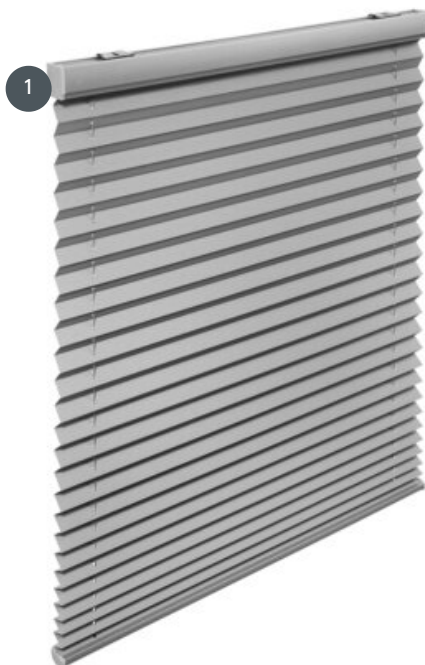

PLISIRANJE

PL20PW MIT AKKU EXTERN

Plisirana roleta s vanjskim bežičnim motorom od 18 V.

1 Baterija nije integrirana u gornju tračnicu, već vanjska

vrsta montaže

zavrnut

min. /maks. masa

min. širina 45 cm/maks.
širina 230 cm

min. visina 10 cm/maks.
visina 260 cm

maks. površina 6.0 m²

konobar

putem aplikacije ili ručnim
ili zidnim odašiljačem (uz
dodatnu naknadu)

boja tkanine

prema najnovijoj kolekciji