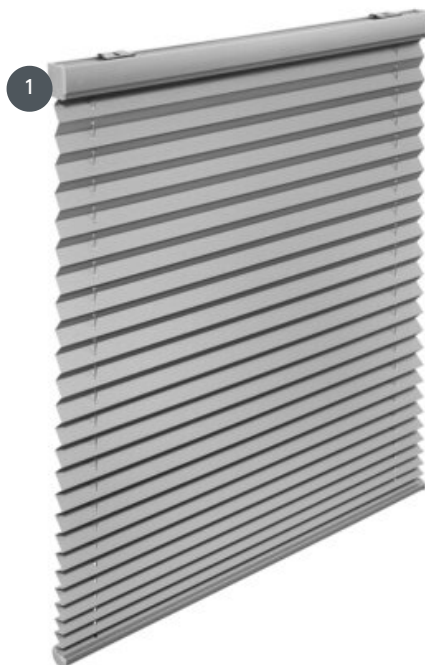

# PLISIRANJE PL20PW MIT AKKU EXTERN

Plisirana roleta s vanjskim bežičnim motorom od 18 V.

1 Baterija nije integrirana u gornju tračnicu, već vanjska