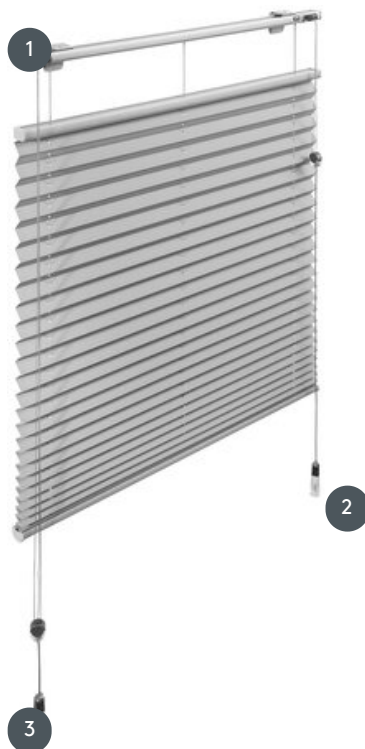

PLISIRANJE

PL20FU

Plisirana roleta za prozore i vrata s nagibom, kojom upravljaju 2 vučna kabela s kočnicom s obje strane prozora za samostalno podizanje i spuštanje gornje i donje tračnice paketa

- 1 kočnica kabela
- 2 Vezica za gornju tračnicu
- 3 Vezica za donju tračnicu

vrsta montaže

zavrnut

min. /maks. masa

minimalna širina 40 cm/maks. širina 250 cm (ovisno o tkanini!)

min. visina 10 cm/maks. visina 250 cm

maks. površina 5,0 m² (za zatamnjue tkanine max. 4m²)

konobar

Izrađen od povlačnih kabela s kočnicama s obje strane prozora za neovisno podizanje i spuštanje gornje i donje tračnice paketa