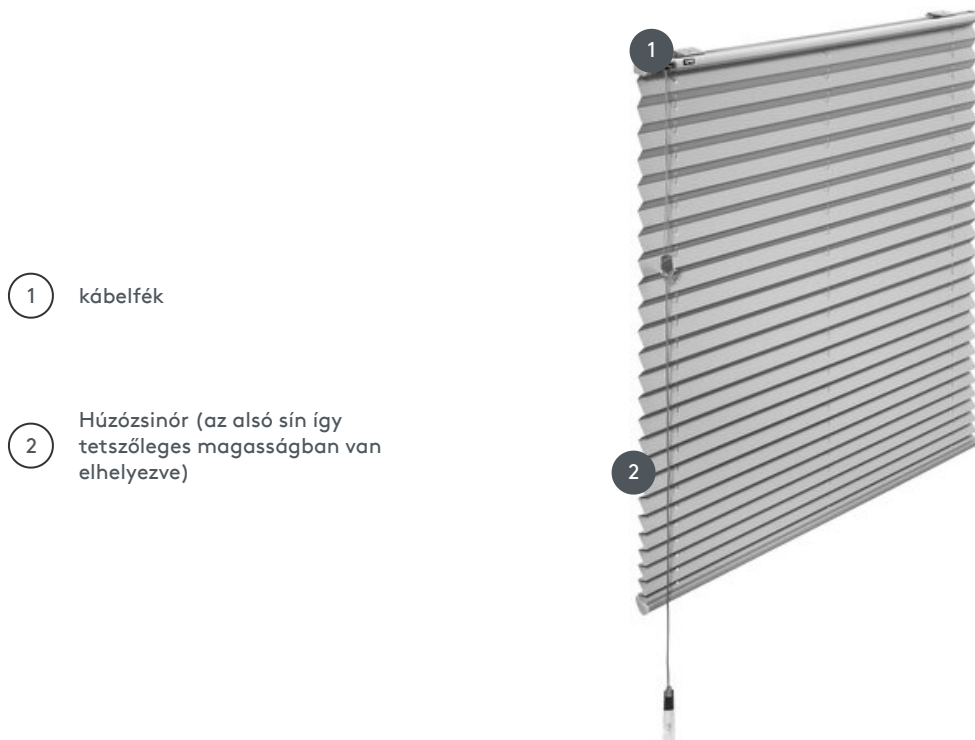

REDŐZÉS PL20F

Predős redőny billenthető ablakokhoz és ajtókhöz, zsinórfékkal működtetett húzózsinórral.

1 kábelfék

2 Húzózsinór (az alsó sín így tetszőleges magasságban van elhelyezve)

szerelési típus

csavart

min. /max. tömeg

min. szélesség 40 cm/max. szélesség 250 cm (szövettől függően!)

min. magasság 10 cm/max. magasság 260 cm

max. terület 5,0 m² (sötétítő anyagokhoz max. 4m²)

pincér

húzózsinórral és zsinórfékkal (balra vagy jobbra)