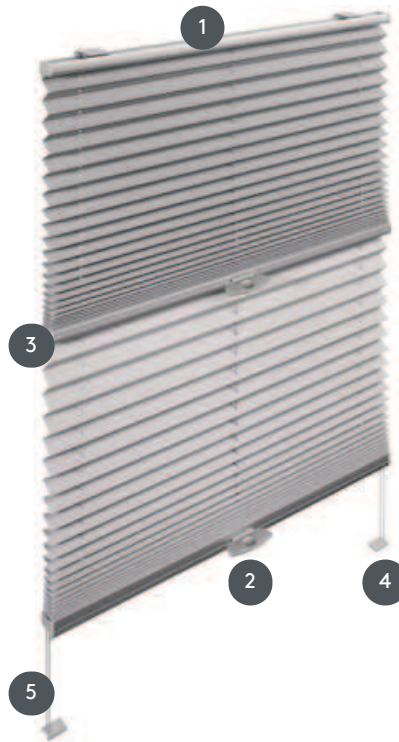

# PLISE PL20VTN

Plisirana roleta z dvema obesima (dan/noč) za nagibna okna in balkonska vrata, upravljana z ročaji na dveh premikajočih se tirnicah.

1 Zgornja tirnica (fiksna)

2 EOS standardni kovinski ročaj ali kovinski ročaj FUSION, plastični ročaj FLEX na zahtevo

3 Operativna tirnica (srednja in spodnja tirnica se lahko premikajo posamično)

4 Sponge

5 Vezni kabel

## vrsta montaže

privijačen