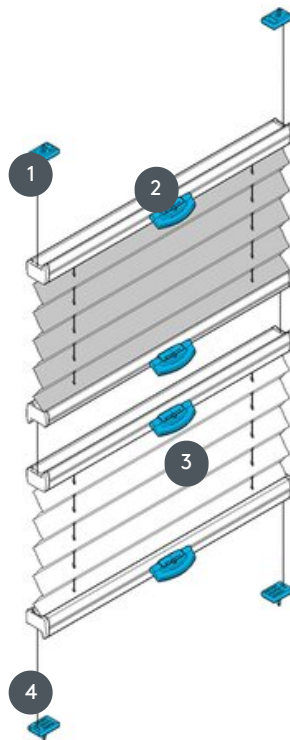

# GUBANJE PL20VOUTN2

Plisirana roleta z dvema obesima (dan/noč) za nagibna okna in balkonska vrata, ki se upravljajo z ročaji na štirih gibljivih tirnicah.

1 Sponge

2 Operativna tirnica (vsaka od štirih tirnic se lahko premakne posamično)

3 EOS standardni kovinski ročaj ali kovinski ročaj FUSION, plastični ročaj FLEX na zahtevo

4 Vezni kabel

## vrsta montaže

bodisi priviti ali lepljeni

## natakar

s pomočjo ročajev na 4 upravljalnih tirnicah