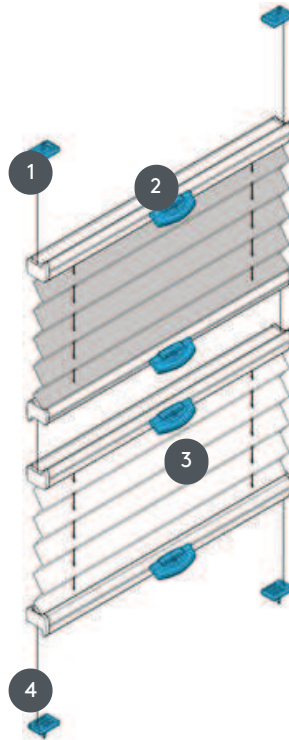

PLISE

PL20VOUTN2

Plisirana roleta z dvema obesima (dan/noč) za nagibna okna in balkonska vrata, ki se upravljajo z ročaji na štirih gibljivih tirnicah.

1 Sponge

2 Operativna tirnica (vsaka od štirih tirnic se lahko premakne posamično)

3 EOS standardni kovinski ročaj ali kovinski ročaj FUSION, plastični ročaj FLEX na zahtevo

4 Vezni kabel

vrsta montaže

bodisi priviti ali lepljeni

min. /maks. masa

minimalna širina 15 cm/maks. širina 120 cm

minimalna višina 10 cm/maks. višina 220 cm

maks. površina 2,0 m²
(maks. površina na zaveso!)

natakar

s pomočjo ročajev na 4 upravljalnih tirnicah

barva tkanine

Glede na najnovejšo zbirko