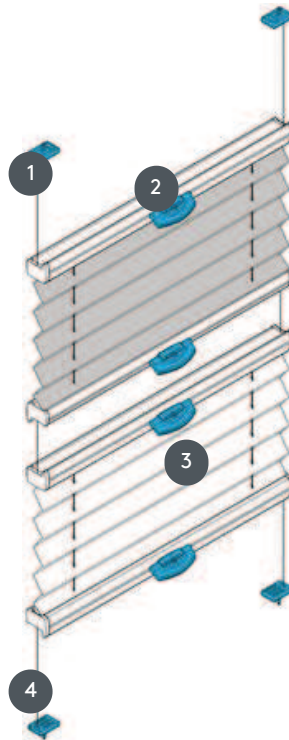

PLISIRANJE PL20VOUTN2

Plisirana roleta s 2 vješalice (dan/noć) za prozore s nagibnim okretanjem i balkonska vrata, kojom upravljaju ručke na 4 pokretne tračnice.

1 Spanish Shower

2 Radna tračnica (svaka od 4 tračnice može se pomicati pojedinačno)

3 EOS standardna metalna ručka ili FUSION metalna ručka, FLEX plastič na ručka na zahtjev

4 Kabel za vezanje

vrsta montaže

ili vijčani ili zalijepljeni

min. /maks. masa

min. širina 15 cm/maks.
širina 120 cm

min. visina 10 cm/maks.
visina 220 cm

maks. površina 2,0 m²
(maks. površina po zavjesi!)

konobar

pomoću ručki na 4
upravljajučke tračnice

boja tkanine

prema najnovijoj kolekciji