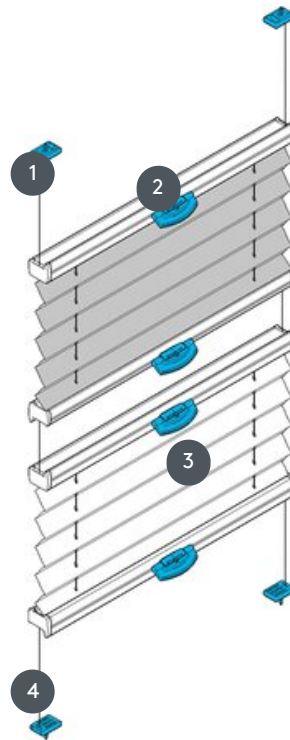

PLISIRANJE PL20VOUTN2

Plisirana roleta s 2 vješalice (dan/noć) za prozore s nagibnim okretanjem i balkonska vrata, kojom upravljaju ručke na 4 pokretne tračnice.

1 Spanish Shower

2 Radna tračnica (svaka od 4 tračnice može se pomicati pojedinačno)

3 EOS standardna metalna ručka ili FUSION metalna ručka, FLEX plastič na ručka na zahtjev

4 Kabel za vezanje

vrsta montaže

ili vijčani ili zalijepjeni

min. /maks. masa

min. širina 15 cm/maks.
širina 120 cm

min. visina 10 cm/maks.
visina 220 cm

maks. površina 2,0 m²
(maks. površina po zavjesi!)

konobar

pomoću ručki na 4
upravljačke tračnice

boja tkanine

prema najnovijoj kolekciji