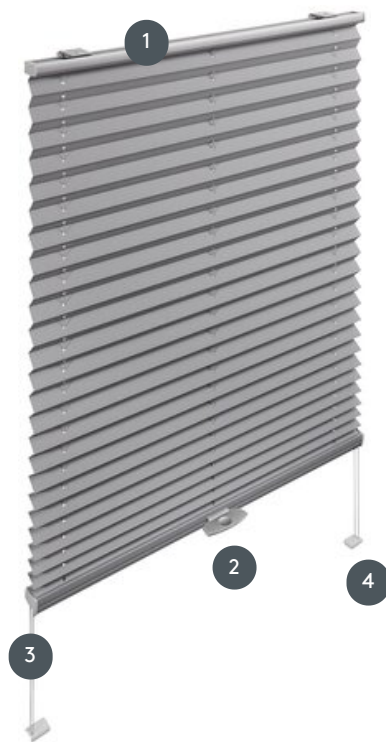

REDŐZÉS PL20V

Predős redőny dönthető ablakokhoz és ajtókhöz, az alsó sínen lévő fogantyúval működtetve. A rendszer fejjel lefelé is felszerelhető, azaz a függöny alulról felfelé záródik.

1 Felső sín (rögzített)

2 EOS szabványos fém fogantyú vagy FUSION fém fogantyú, FLEX műanyag fogantyú kérésre

3 feszítőzsinórok

4 Feszültségkutató

szerelési típus

csavart

min. /max. tömeg

min. szélesség 15 cm/max.
szélesség 150 cm

min. magasság 10 cm/max.
magasság 270 cm

max. terület 3 m²

pincér

az alsó sávon lévő
vezérlőfogantyúval

szövet színe

A legújabb gyűjtemény szerint