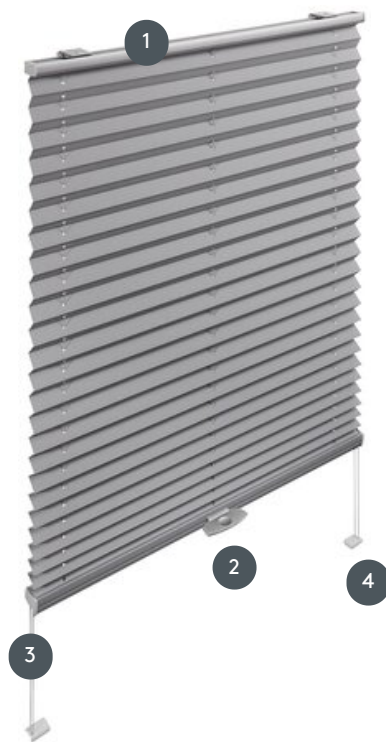

PLISOVÁNÍ

PL20V

Plisovaná žaluzie pro naklápěcí okna a dveře, ovládaná rukojetí na spodní liště. Systém lze také namontovat vzhůru nohama, tj. závěs se zavírá zdola nahoru.

1 Horní lišta (pevná)

2 Standardní kovová rukojeť EOS nebo kovová rukojeť FUSION, plastová rukojeť FLEX na vyžádání

3 napínací šňůry

4 Napínavá obuv

typ montáže

zašroubovaný

min. /max. hmotnost

min. šířka 15 cm/max. šířka 150 cm

min. výška 10 cm/max. výška 270 cm

max. plocha 3 m²

číšník

pomocí ovládací rukojeti na spodní liště

barva tkaniny

podle nejnovější kolekce