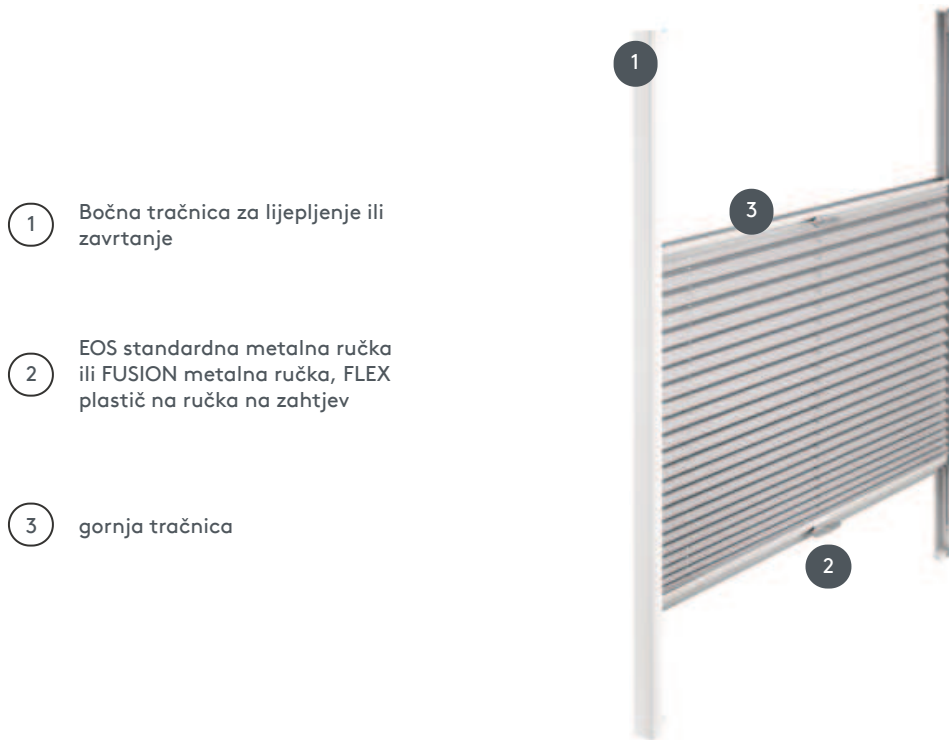

PLISIRANJE PL20SSVOU

Plisirana roleta za lijepljenje ili uvrtnanje prozora i vrata s nagibnim okretanjem, kojom se upravlja ručkama na gornjoj i donjoj tračnici.

1 Bočna tračnica za lijepljenje ili zavrtnanje

2 EOS standardna metalna ručka ili FUSION metalna ručka, FLEX plastič na ručka na zahtjev

3 gornja tračnica

vrsta montaže

ili vijčani ili zalijepljeni

min. /maks. masa

min. širina 15 cm/maks. širina 128 cm

min. visina 10 cm/maks. visina 220 cm

maks. površina 3 m²

Za lijepljenje: maks. širina 120 cm

posebne dimenzije

min. širina 15 cm/maks. širina 170 cm

min. visina 10 cm/maks. visina 200 cm

maks. površina 3 m²