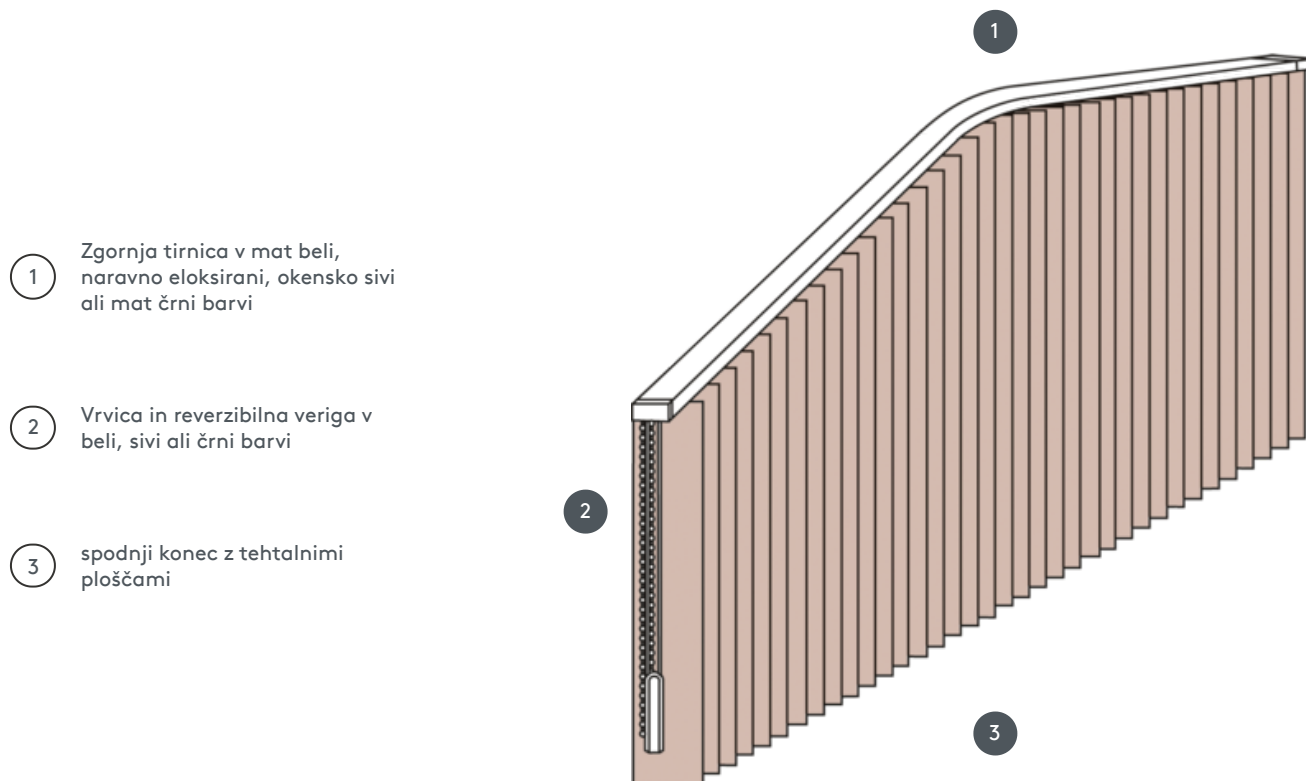

LAMELNE ZAVESE

VJ095-S

Navpična slepa celoten sistem za montažo na strop z montažnimi sponkami. Montažni nosilci za montažo na steno z doplačilom.

- 1 Zgornja tirnica v mat beli, naravno eloksirani, okensko sivi ali mat črni barvi
- 2 Vrvica in reverzibilna veriga v beli, sivi ali črni barvi
- 3 spodnji konec z tehtalnimi ploščami

naključno

stropni, stenski ali vgrajeni profil

min. /maks. dimenzije

maks. širina: 560 cm,
maks. višina: 400cm
najmanjši polmer rezila 89 mm: 50 cm
najmanjši polmer rezila 127 mm: 50 cm

Mehanska barva

mat bela (RAL 9016)
naravni eloksirani aluminij (E6-EV1)
Okenska siva struktura (RAL 7040)
mat črna struktura (RAL 9005)
RAL posebna slika na zahtevo (z doplačilom)

natakar

Z vrvico in reverzibilno verigo v beli, sivi ali črni barvi
Delovanje bodisi levo ali desno