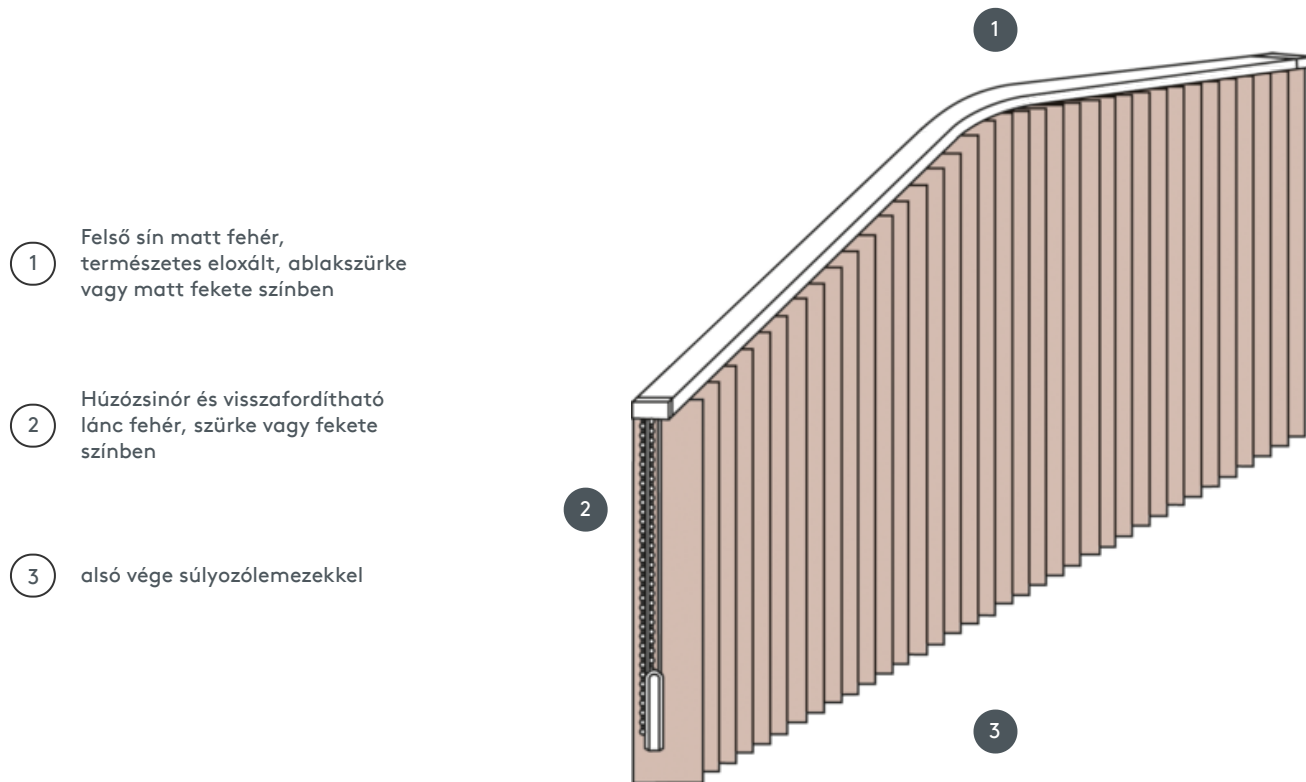

FÜGGŐLEGES REDŐNYÖK VJ095-S

Függőleges redőny komplett rendszer a mennyezetre szereléshez rögzítőkapcsokkal. Rögzítő konzolok falra szereléshez felár ellenében.

1 Felső sín matt fehér, természetes eloxált, ablakszürke vagy matt fekete színben

2 Húzószinór és visszafordítható lánc fehér, szürke vagy fekete színben

3 alsó vége súlyozólemezekkel

összhangban

mennyezet, fal vagy beépített profil

min. /max. méretek

max. szélesség: 560 cm,
max. magasság: 400cm
legkisebb sugár 89 mm-es
pengéhez: 50 cm
legkisebb sugár 127 mm-es
pengéhez: 50 cm

Mechanikus szín

matt fehér (RAL 9016)
természetes eloxált
alumínium (E6-EV1)
Ablakszürke szerkezet (RAL
7040)
matt fekete szerkezet (RAL
9005)
RAL különleges festmény
kérésre (felár ellenében)

pincér

Fehér, szürke vagy fekete
húzószinórral és reverzibilis
láncsal
Működés balra vagy jobbra