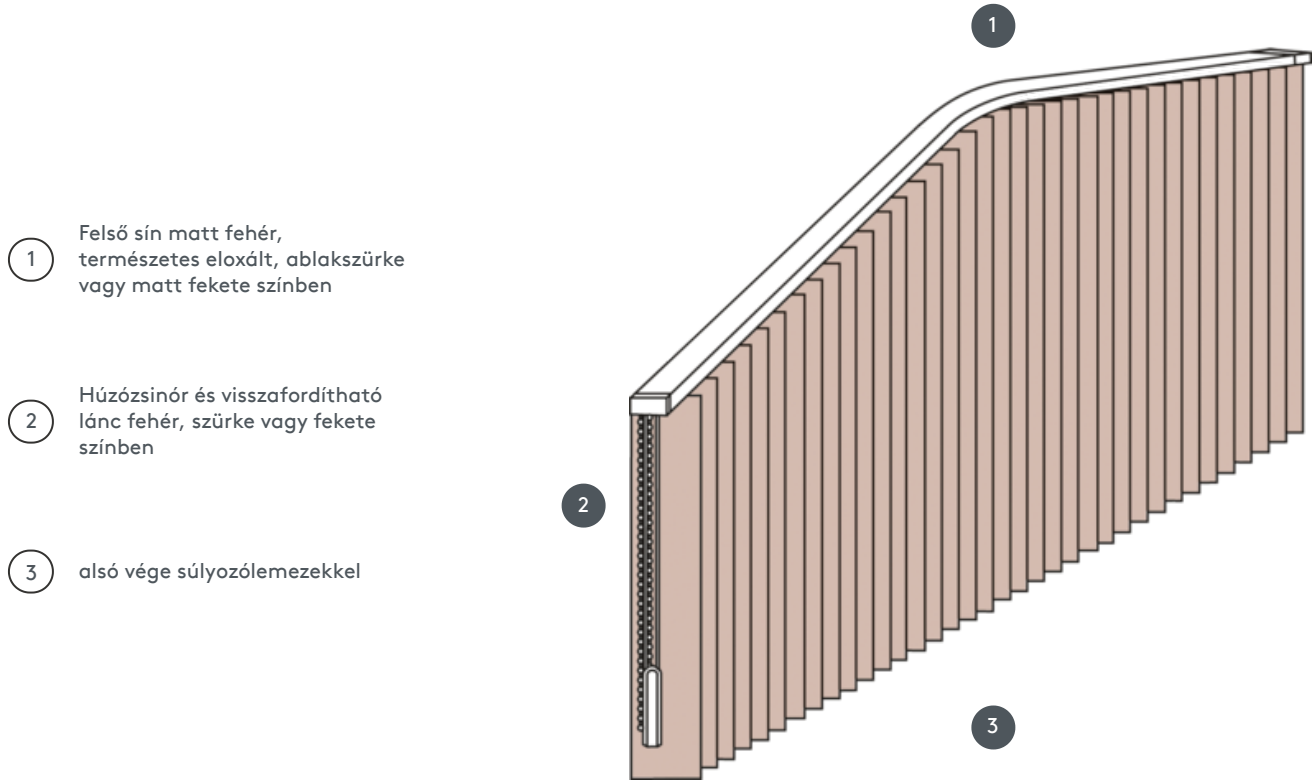

FÜGGŐLEGES REDŐNYÖK VJ095-S

Függőleges redőny komplett rendszer a mennyezetre szereléshez rögzítőkapcsokkal. Rögzítő konzolok falra szereléshez felár ellenében.

- 1 Felső sín matt fehér, természetes eloxált, ablakszürke vagy matt fekete színben
- 2 Húzószinór és visszafordítható lánc fehér, szürke vagy fekete színben
- 3 alsó vége súlyozólemezekkel

összhangban

mennyezet, fal vagy beépített profil

min. /max. méretek

max. szélesség: 560 cm,
max. magasság: 400cm
legkisebb sugár 89 mm-es
pengéhez: 50 cm
legkisebb sugár 127 mm-es
pengéhez: 50 cm

Mechanikus szín

matt fehér (RAL 9016)
természetes eloxált
alumínium (E6-EV1)
Ablakszürke szerkezet (RAL
7040)
matt fekete szerkezet (RAL
9005)
RAL különleges festmény
kérésre (felár ellenében)

pincér

Fehér, szürke vagy fekete
húzószinórral és reverzibilis
láncsal
Működés balra vagy jobbra