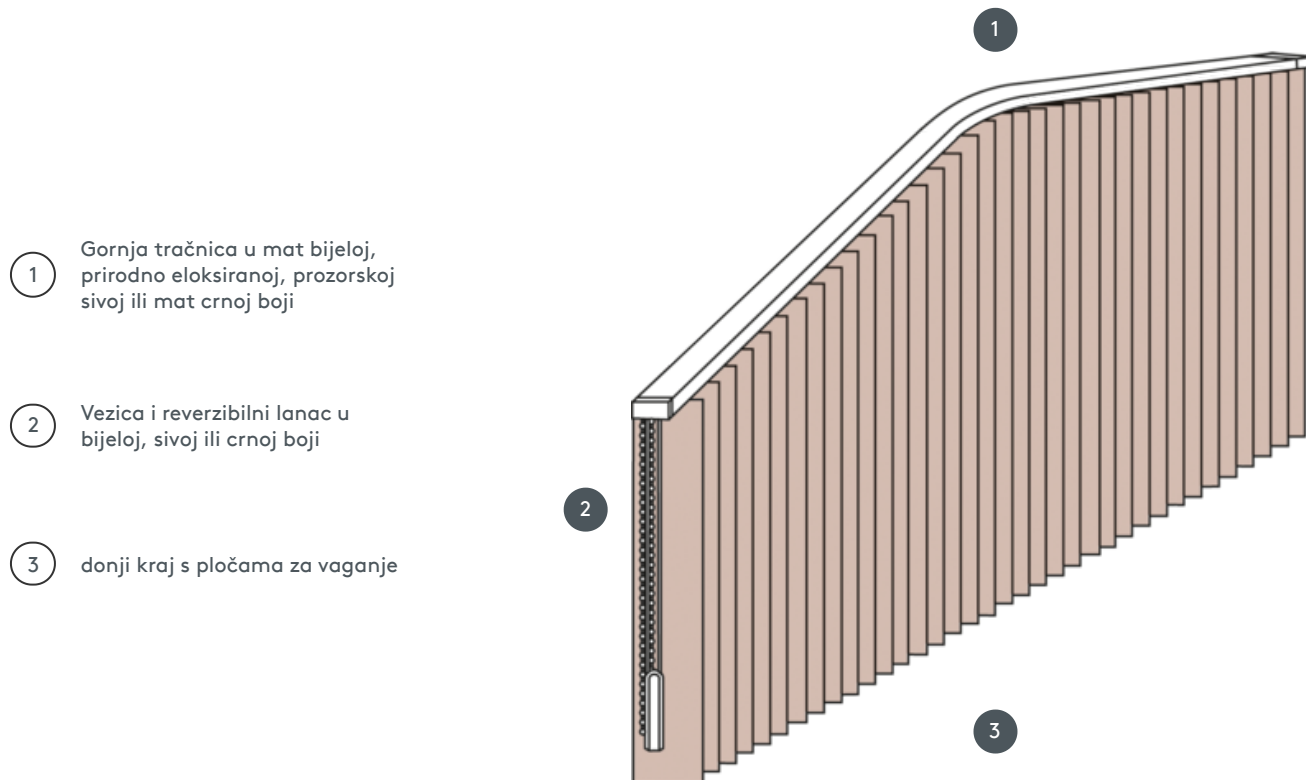

VERTIKALNE ROLETE

VJ095-S

Kompletni sustav vertikalnog slijepa za montažu na strop s montažnim kopčama. Montažni nosači za zidnu montažu uz dodatnu cijenu.

- 1 Gornja tračnica u mat bijeloj, prirodno eloksiranoj, prozorskoj sivoj ili mat crnoj boji
- 2 Vezica i reverzibilni lanac u bijeloj, sivoj ili crnoj boji
- 3 donji kraj s pločama za vaganje

rassemblement

strop, zid ili ugrađeni profil

min. /maks. dimenzije

maks. širina: 560 cm,
maks. visina: 400cm
najmanji radijus za oštricu
od 89 mm: 50 cm
najmanji radijus za oštricu
od 127 mm: 50 cm

Mehanička boja

mat bijela (RAL 9016)
prirodni anodizirani
aluminij (E6-EV1)
Siva struktura prozora (RAL
7040)
mat crna struktura (RAL
9005)
RAL posebna slika na
zahtjev (uz nadoplatu)

konobar

S vezicom i reverzibilnim lancem
u bijeloj, sivoj ili crnoj boji
Operacija lijevo ili desno