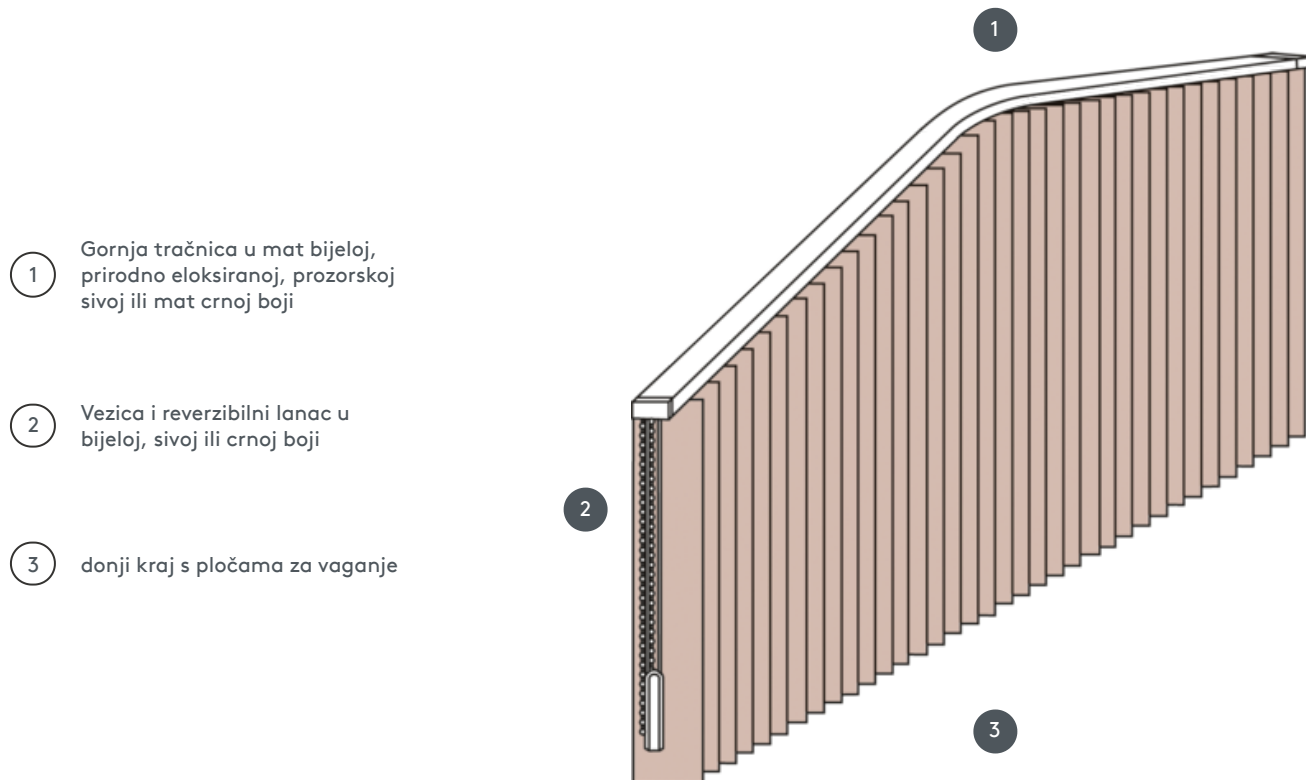

VERTIKALNE ROLETE

VJ095-S

Kompletni sustav vertikalnog slijepa za montažu na strop s montažnim kopčama. Montažni nosači za zidnu montažu uz dodatnu cijenu.

- 1 Gornja tračnica u mat bijeloj, prirodno eloksiranoj, prozorskoj sivoj ili mat crnoj boji
- 2 Vezica i reverzibilni lanac u bijeloj, sivoj ili crnoj boji
- 3 donji kraj s pločama za vaganje

rassemblement

strop, zid ili ugrađeni profil

min. /maks. dimenzije

maks. širina: 560 cm,
maks. visina: 400cm
najmanji radijus za oštricu
od 89 mm: 50 cm
najmanji radijus za oštricu
od 127 mm: 50 cm

Mehanička boja

mat bijela (RAL 9016)
prirodni anodizirani
aluminij (E6-EV1)
Siva struktura prozora (RAL
7040)
mat crna struktura (RAL
9005)
RAL posebna slika na
zahtjev (uz nadoplatu)

konobar

S vezicom i reverzibilnim lancem
u bijeloj, sivoj ili crnoj boji
Operacija lijevo ili desno