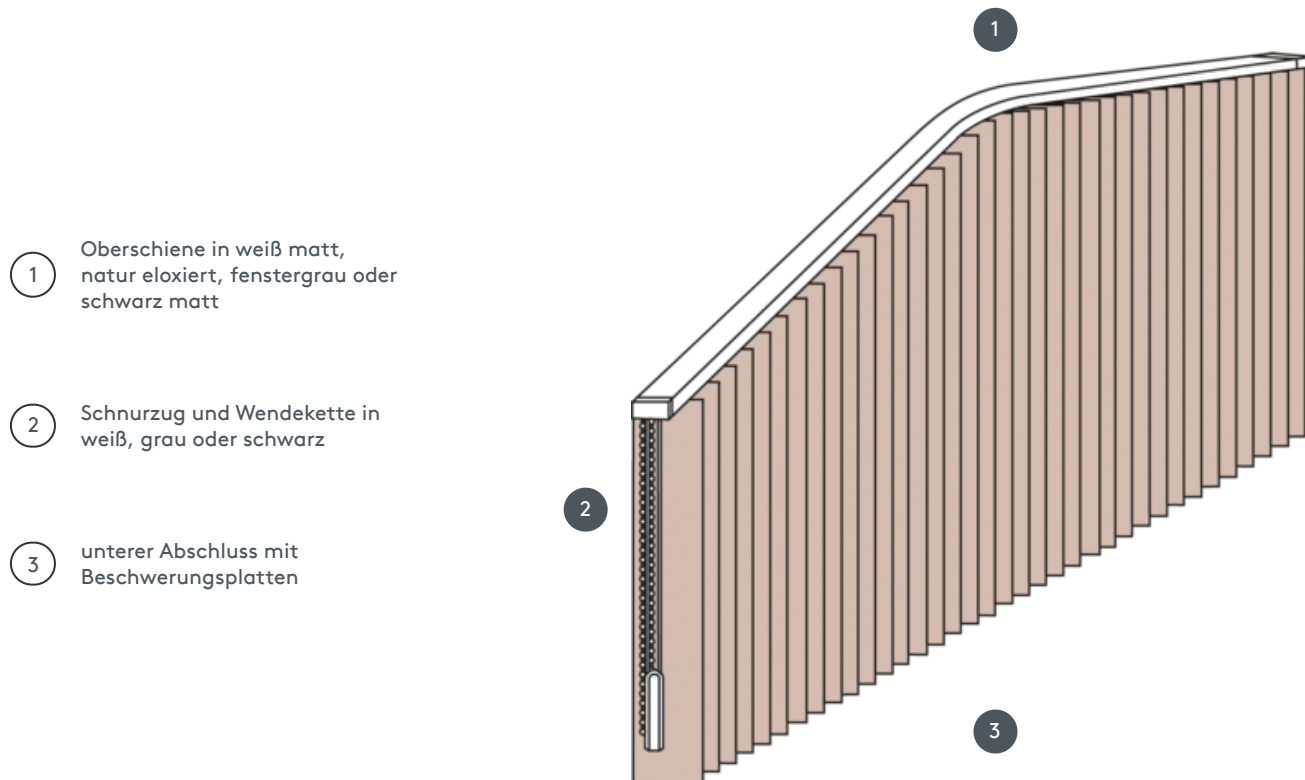

VERTIKALJALOUSIE VJ095-S

Vertikaljalousie komplette Anlage für die Montage an die Decke mit Befestigungsclips. Befestigungsträger für die Wandmontage gegen Aufzählung.

1 Oberschiene in weiß matt, natur eloxiert, fenstergrau oder schwarz matt

2 Schnurzug und Wendekette in weiß, grau oder schwarz

3 unterer Abschluss mit Beschwerungsplatten

Montage

Decke, Wand oder Einbauprofil

min./max. Maße

max. Breite: 560 cm, max. Höhe: 400cm
kleinster Radius für 89 mm Lamelle: 50 cm
kleinster Radius für 127 mm Lamelle: 50 cm

Mechanikfarbe

weiß matt (RAL 9016)
aluminium natur eloxiert (E6-EV1)
fenstergrau struktur (RAL 7040)
schwarz matt struktur (RAL 9005)
RAL-Sonderlackierung auf Wunsch (gegen Aufzählung)

Bedienung

mittels Schnurzug und Wendekette in weiß, grau oder schwarz
Bedienung wahlweise links oder rechts