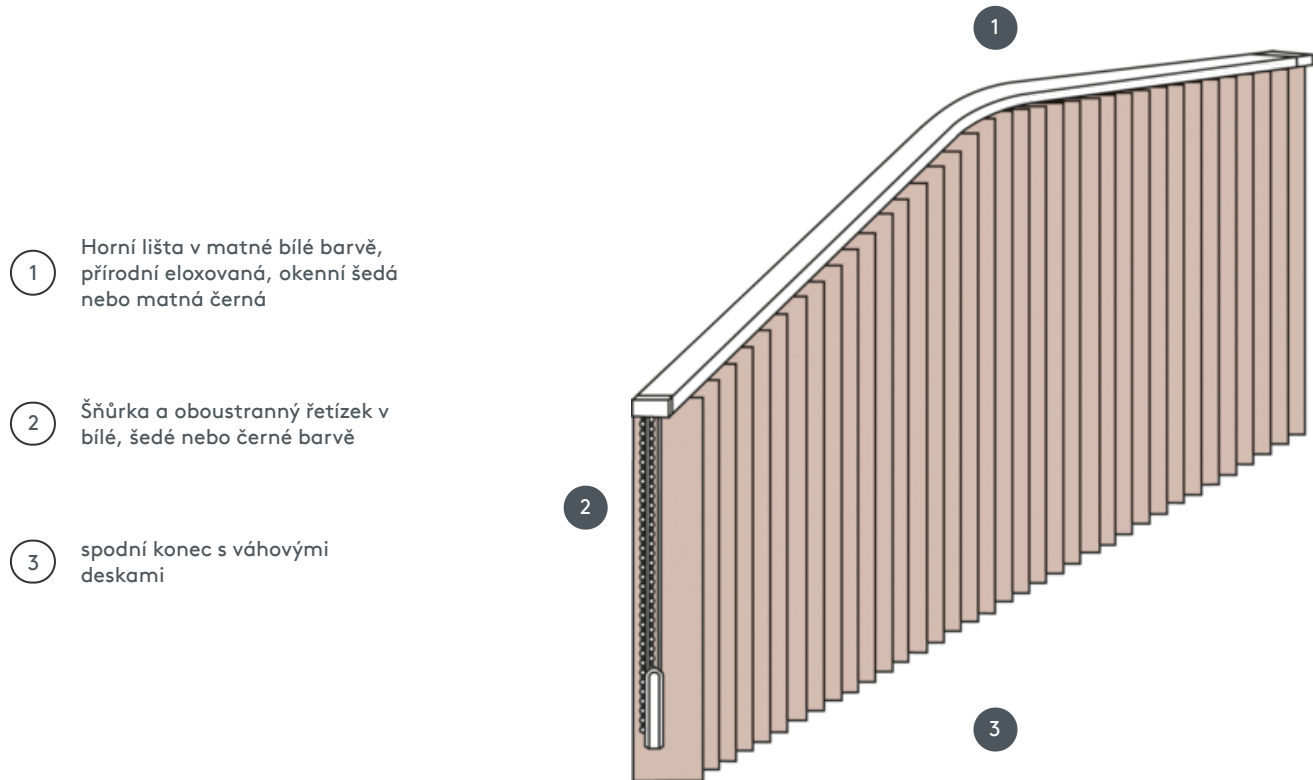

VERTIKÁLNÍ ŽALUZIE VJ095-S

Kompletní systém vertikální žaluzie pro montáž na strop s montážními sponami. Montážní konzoly pro montáž na stěnu za příplatek.

- 1 Horní lišta v matné bílé barvě, přírodní eloxovaná, okenní šedá nebo matná černá
- 2 Šňůrka a oboustranný řetízek v bílé, šedé nebo černé barvě
- 3 spodní konec s váhovými deskami

sdružování

strop, stěna nebo vestavěný profil

min. /max. rozměry

max. šířka: 560 cm, max. výška: 400cm
nejmenší poloměr pro čepel 89 mm: 50 cm
nejmenší poloměr pro čepel 127 mm: 50 cm

Mechanická barva

matná bílá (RAL 9016)
přírodní eloxovaný hliník (E6-EV1)
Šedá konstrukce okna (RAL 7040)
matně černá struktura (RAL 9005)
Speciální lakování RAL na vyžádání (za příplatek)

číšník

Se stahovací šňůrkou a oboustranným řetízem v bílé, šedé nebo černé barvě
Provoz vlevo nebo vpravo