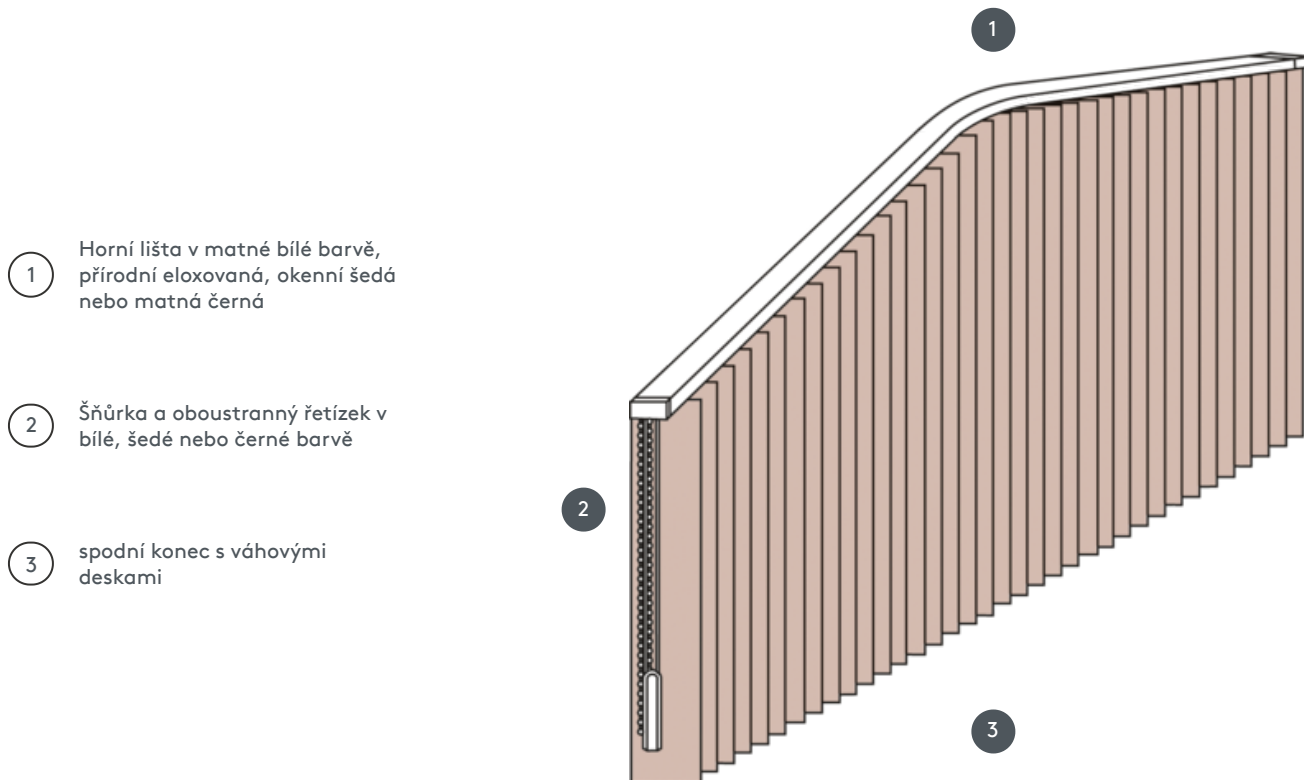

VERTIKÁLNÍ ŽALUZIE VJ095-S

Kompletní systém vertikální žaluzie pro montáž na strop s montážními sponami. Montážní konzoly pro montáž na stěnu za příplatek.

1 Horní lišta v matné bílé barvě, přírodní eloxovaná, okenní šedá nebo matná černá

2 Šňůrka a oboustranný řetízek v bílé, šedé nebo černé barvě

3 spodní konec s váhovými deskami

sdružování

strop, stěna nebo vestavěný profil

min. /max. rozměry

max. šířka: 560 cm, max. výška: 400cm
nejmenší poloměr pro čepel 89 mm: 50 cm
nejmenší poloměr pro čepel 127 mm: 50 cm

Mechanická barva

matná bílá (RAL 9016)
přírodní eloxovaný hliník (E6-EV1)
Šedá konstrukce okna (RAL 7040)
matně černá struktura (RAL 9005)
Speciální lakování RAL na vyžádání (za příplatek)

číšník

Se stahovací šňůrkou a oboustranným řetízem v bílé, šedé nebo černé barvě
Provoz vlevo nebo vpravo