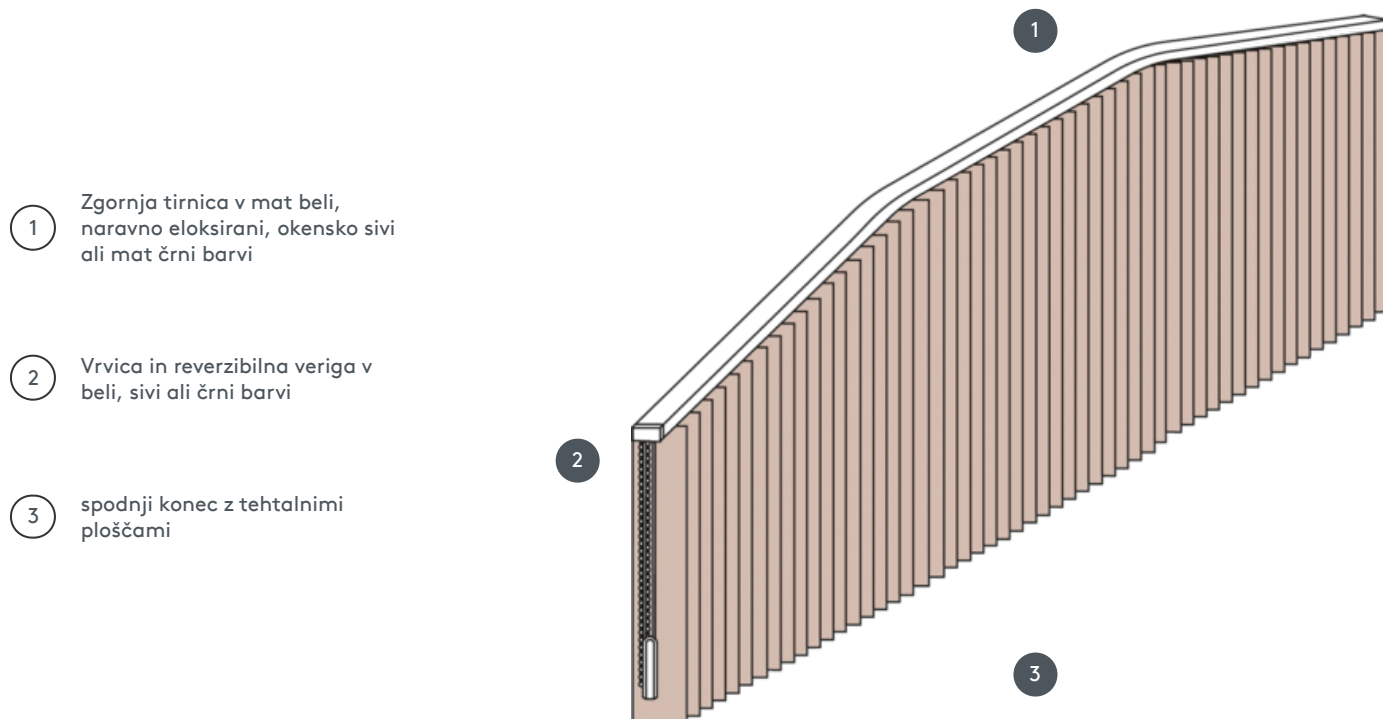

NAVPIČNE ŽALUZIJE VJ093-S

Navpična slepa celoten sistem za montažo na strop z montažnimi sponkami. Montažni nosilci za montažo na steno z doplačilom.

1 Zgornja tirnica v mat beli, naravno eloksirani, okensko sivi ali mat črni barvi

2 Vrvica in reverzibilna veriga v beli, sivi ali črni barvi

3 spodnji konec z tehtalnimi ploščami

naključno

strop ali stena

min. /maks. dimenzije

maks. širina: 560 cm,
maks. višina: 400cm
najmanjši polmer rezila 89 mm: 50 cm
najmanjši polmer rezila 127 mm: 50 cm

Mehanska barva

mat bela (RAL 9016)
naravni eloksirani aluminij (E6-EV1)
Okenska siva struktura (RAL 7040)
mat črna struktura (RAL 9005)
RAL posebna slika na zahtevo (z doplačilom)

natakar

Z vrvico in reverzibilno verigo v beli, sivi ali črni barvi
Delovanje bodisi levo ali desno