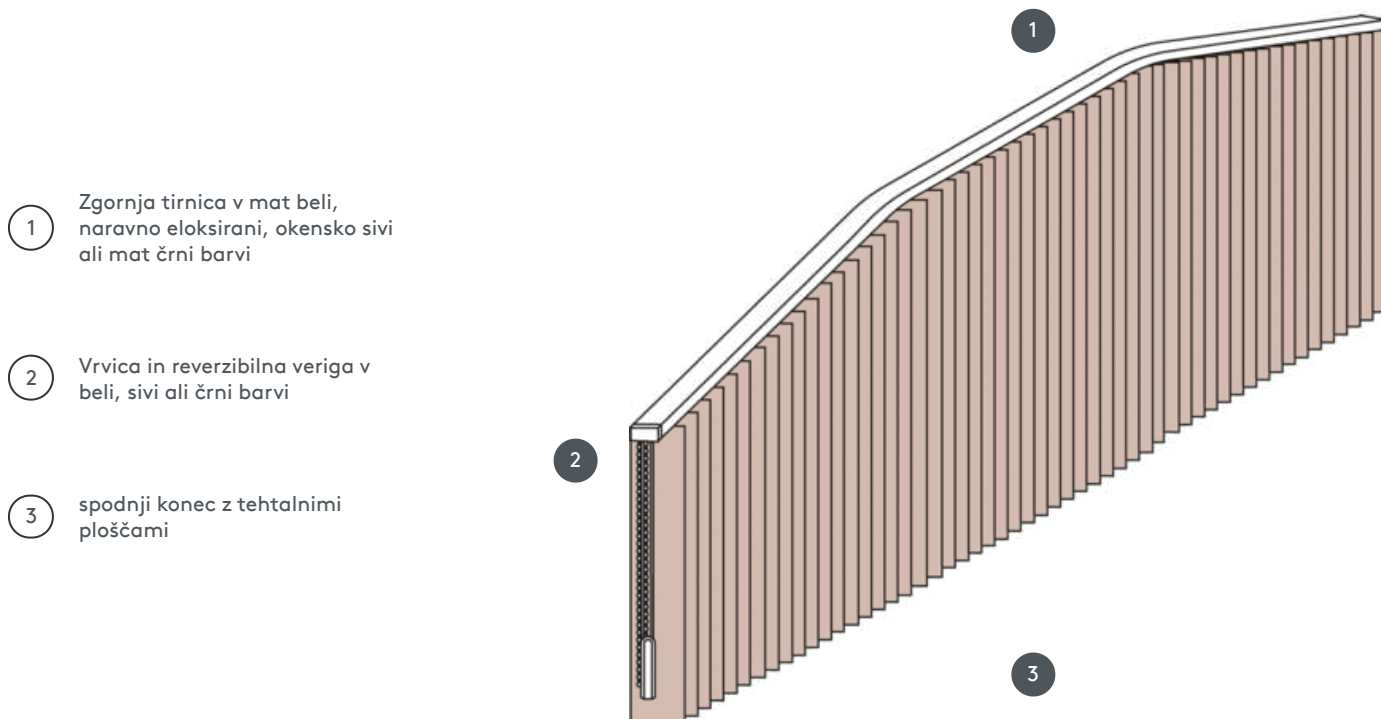

LAMELNE ZAVESE

VJ093-S

Navpična slepa celoten sistem za montažo na strop z montažnimi sponkami. Montažni nosilci za montažo na steno z doplačilom.

1 Zgornja tirnica v mat beli, naravno eloksirani, okensko sivi ali mat črni barvi

2 Vrvica in reverzibilna veriga v beli, sivi ali črni barvi

3 spodnji konec z tehtalnimi ploščami

naključno

strop ali stena

min. /maks. dimenzije

maks. širina: 560 cm,
maks. višina: 400cm
najmanjši polmer rezila 89 mm: 50 cm
najmanjši polmer rezila 127 mm: 50 cm

Mehanska barva

mat bela (RAL 9016)
naravni eloksirani aluminij (E6-EV1)
Okenska siva struktura (RAL 7040)
mat črna struktura (RAL 9005)
RAL posebna slika na zahtevo (z doplačilom)

natakar

Z vrvico in reverzibilno verigo v beli, sivi ali črni barvi
Delovanje bodisi levo ali desno