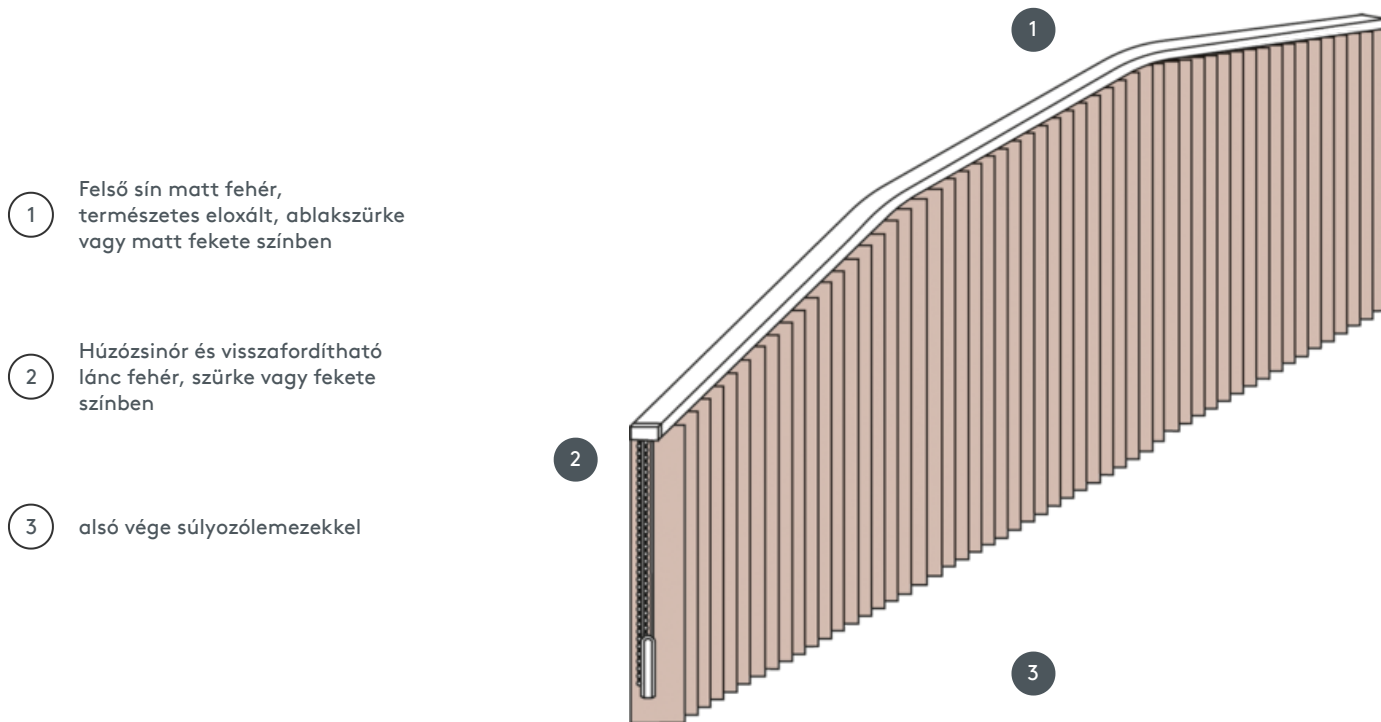

# FÜGGŐLEGES REDŐNYÖK VJ093-S

Függőleges redőny komplett rendszer a mennyezetre szereléshez rögzítőkapcsokkal. Rögzítő konzolok falra szereléshez felár ellenében.

1 Felső sín matt fehér, természetes eloxált, ablakszürke vagy matt fekete színben

2 Húzószinór és visszafordítható lánc fehér, szürke vagy fekete színben

3 alsó vége súlyozólemezekkel

## összhangban

mennyezet vagy fal

## pincér

Fehér, szürke vagy fekete  
húzószinórral és reverzibilis  
lánccal

Működés balra vagy jobbra