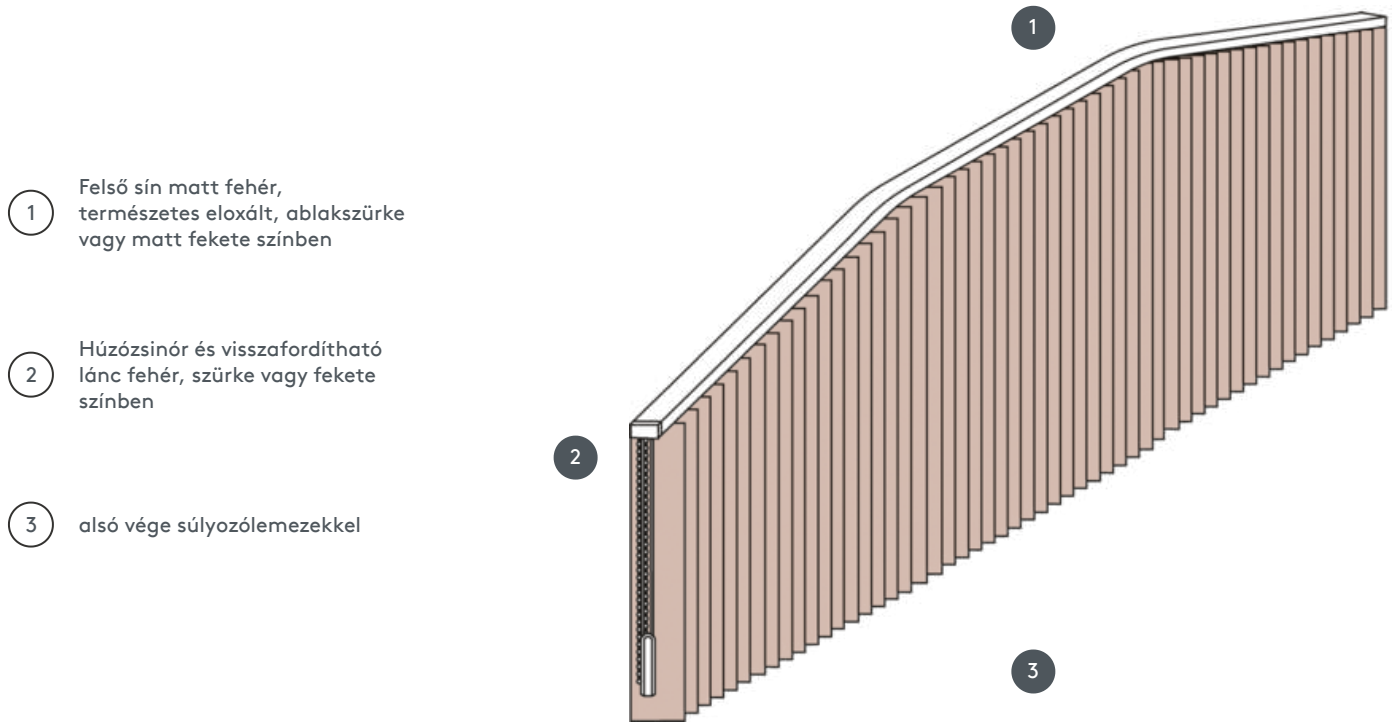

# FÜGGŐLEGES REDŐNYÖK VJ093-S

Függőleges redőny komplett rendszer a mennyezetre szereléshez rögzítőkapcsokkal. Rögzítő konzolok falra szereléshez felár ellenében.

1 Felső sín matt fehér, természetes eloxált, ablakszürke vagy matt fekete színben

2 Húzószinór és visszafordítható lánc fehér, szürke vagy fekete színben

3 alsó vége súlyozólemezekkel

## összhangban

mennyezet vagy fal

## min. /max. méretek

max. szélesség: 560 cm,  
max. magasság: 400cm  
legkisebb sugár 89 mm-es  
pengéhez: 50 cm  
legkisebb sugár 127 mm-es  
pengéhez: 50 cm