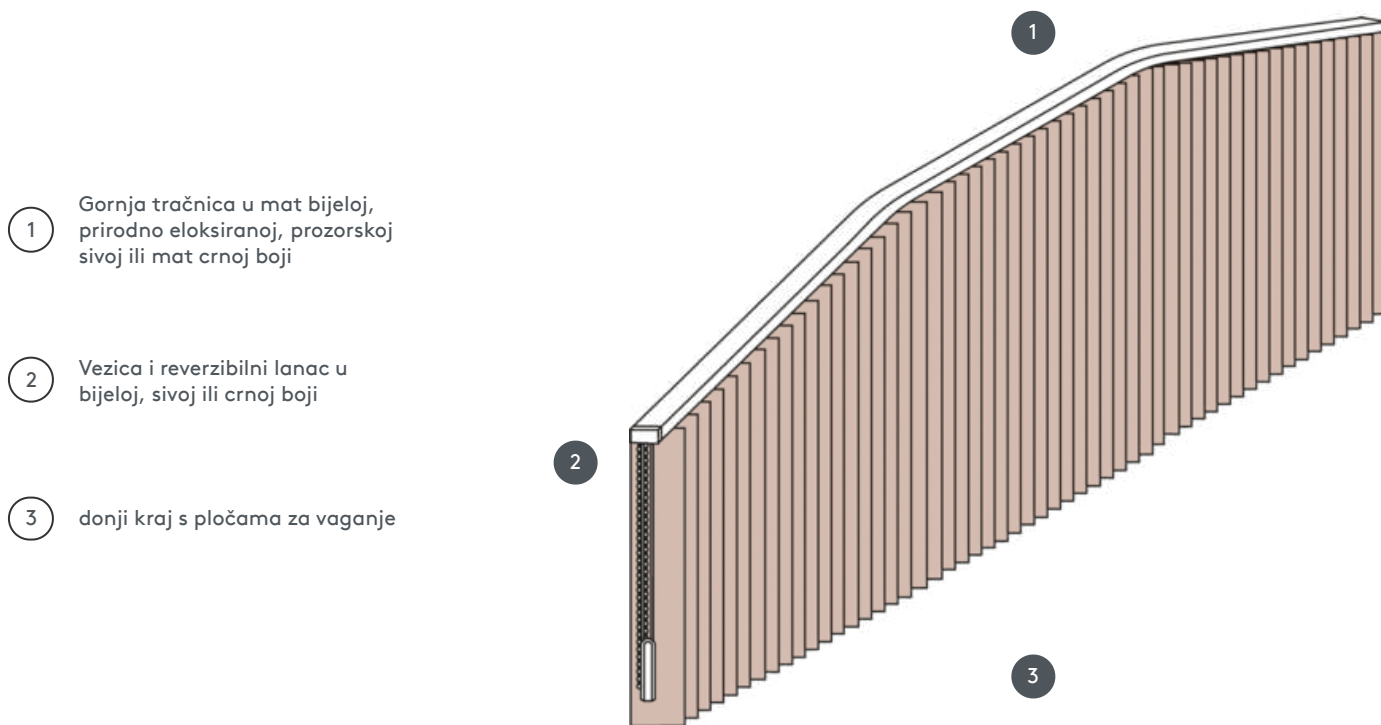

VERTIKALNE ROLETE

VJ093-S

Kompletni sustav vertikalnog slijepa za montažu na strop s montažnim kopčama. Montažni nosači za zidnu montažu uz dodatnu cijenu.

- 1 Gornja tračnica u mat bijeloj, prirodno eloksiranoj, prozorskoj sivoj ili mat crnoj boji
- 2 Vezica i reverzibilni lanac u bijeloj, sivoj ili crnoj boji
- 3 donji kraj s pločama za vaganje

rassemblement

strop ili zid

min. /maks. dimenzije

maks. širina: 560 cm,
maks. visina: 400cm
najmanji radijus za oštricu
od 89 mm: 50 cm
najmanji radijus za oštricu
od 127 mm: 50 cm

Mehanička boja

mat bijela (RAL 9016)
prirodni anodizirani
aluminij (E6-EV1)
Siva struktura prozora (RAL
7040)
mat crna struktura (RAL
9005)
RAL posebna slika na
zahtjev (uz nadoplatu)

konobar

S vezicom i reverzibilnim lancem
u bijeloj, sivoj ili crnoj boji
Operacija lijevo ili desno