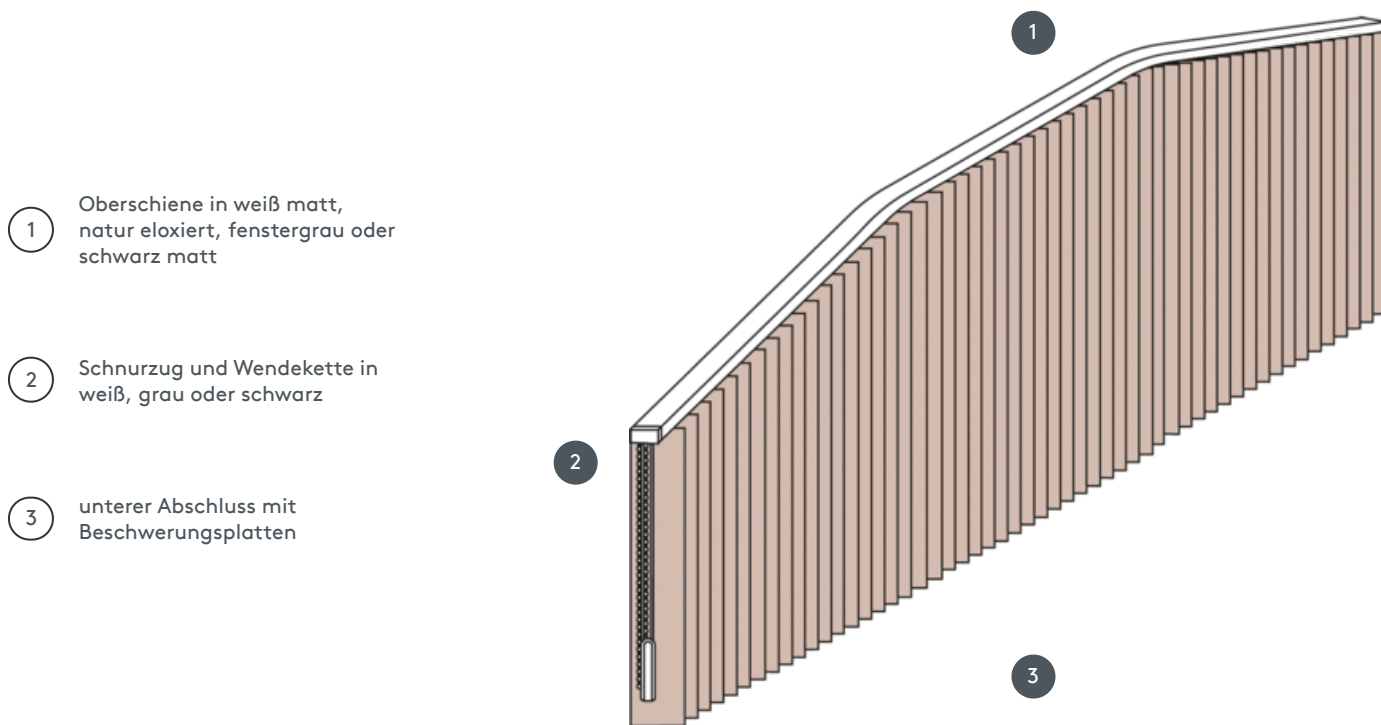

# VERTIKALJALOUSIE VJ093-S

Vertikaljalousie komplette Anlage für die Montage an die Decke mit Befestigungsclips. Befestigungsträger für die Wandmontage gegen Aufzählung.

- 1 Oberschiene in weiß matt, natur eloxiert, fenstergrau oder schwarz matt
- 2 Schnurzug und Wendekette in weiß, grau oder schwarz
- 3 unterer Abschluss mit Beschwerungsplatten

## Montage

Decke oder Wand

## min./max. Maße

max. Breite: 560 cm, max. Höhe: 400cm  
kleinster Radius für 89 mm Lamelle: 50 cm  
kleinster Radius für 127 mm Lamelle: 50 cm

## Bedienung

mittels Schnurzug und Wendekette in weiß, grau oder schwarz  
Bedienung wahlweise links oder rechts