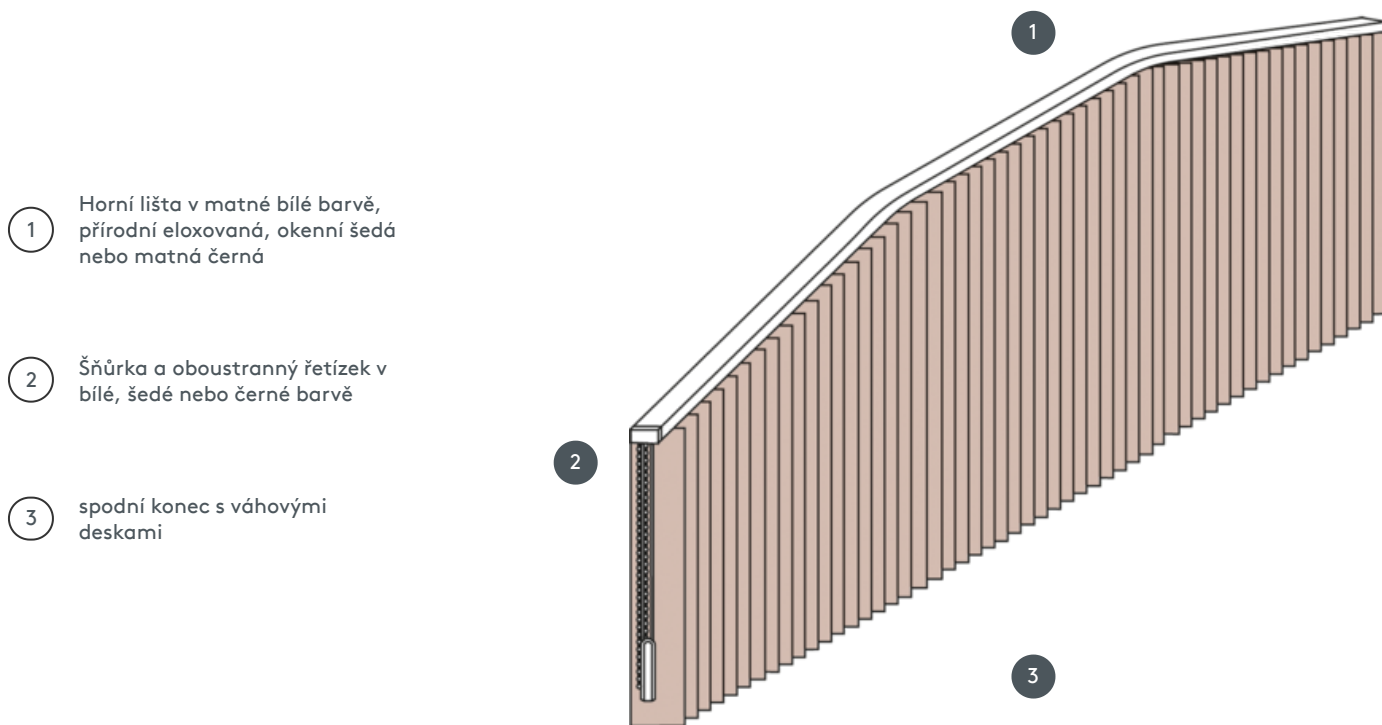

# VERTIKÁLNÍ ŽALUZIE VJ093-S

Kompletní systém vertikální žaluzie pro montáž na strop s montážními sponami. Montážní konzoly pro montáž na stěnu za příplatek.

- 1 Horní lišta v matné bílé barvě, přírodní eloxovaná, okenní šedá nebo matná černá
- 2 Šňůrka a oboustranný řetízek v bílé, šedé nebo černé barvě
- 3 spodní konec s váhovými deskami

## sdužování

strop nebo zeď

## min. /max. rozměry

max. šířka: 560 cm, max.  
výška: 400cm  
nejmenší poloměr pro čepel  
89 mm: 50 cm  
nejmenší poloměr pro čepel  
127 mm: 50 cm

## číšník

Se stahovací šňůrkou a  
oboustranným řetízem v bílé,  
šedé nebo černé barvě  
Provoz vlevo nebo vpravo