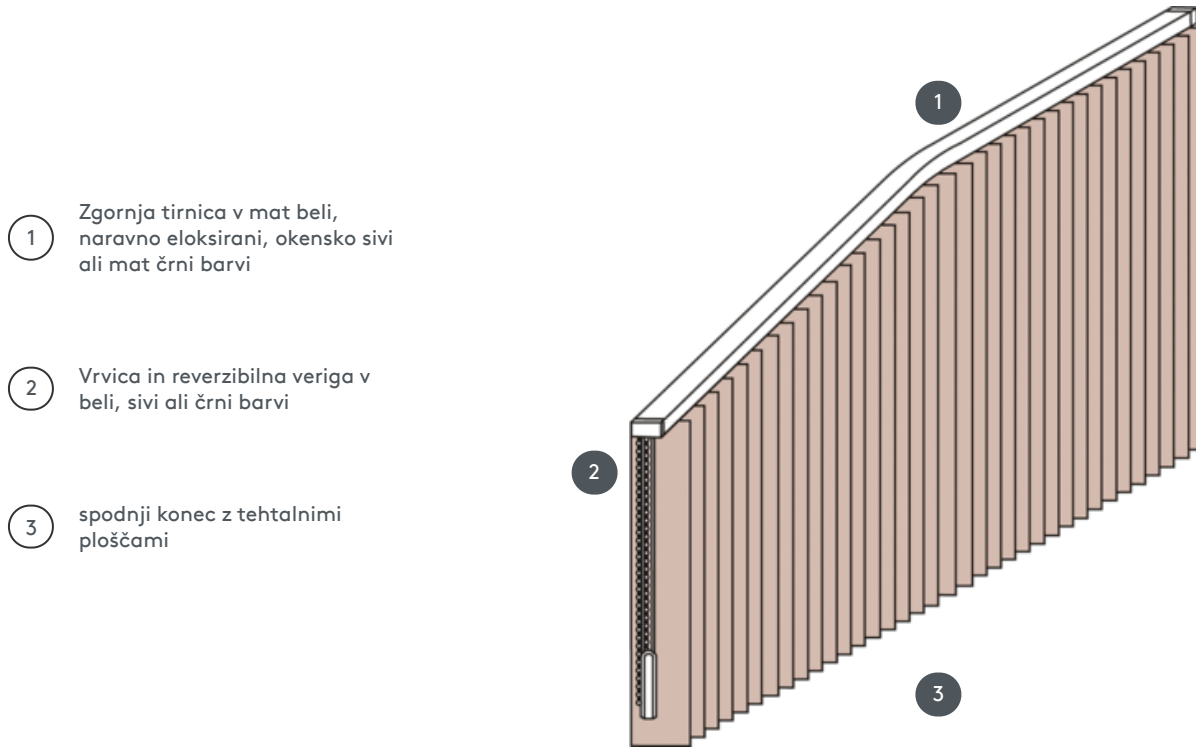

# LAMELNE ZAVESE

## VJ092-S

Navpična slepa celoten sistem za montažo na strop z montažnimi sponkami. Montažni nosilci za montažo na steno z doplačilom.

- 1 Zgornja tirnica v mat beli, naravno eloksirani, okensko sivi ali mat črni barvi
- 2 Vrvica in reverzibilna veriga v beli, sivi ali črni barvi
- 3 spodnji konec z tehtalnimi ploščami

### naključno

stropni, stenski ali vgrajeni profil