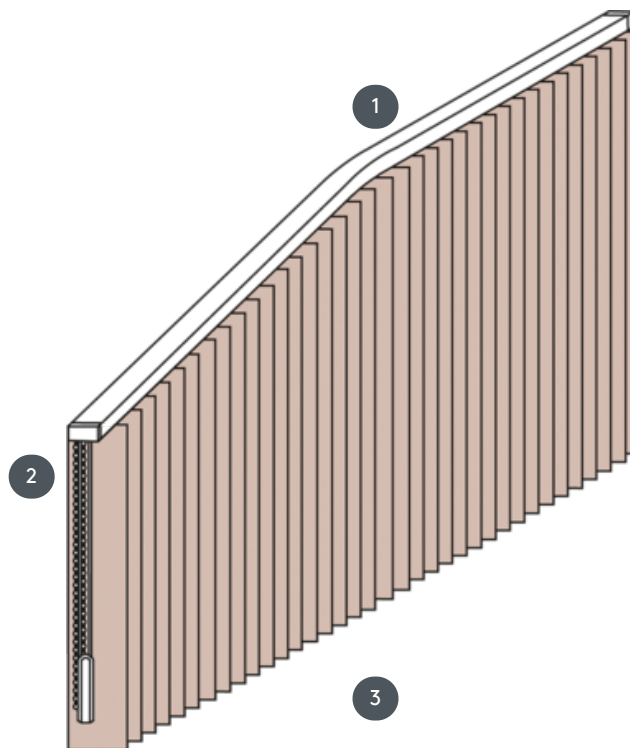

# NAVPIČNE ŽALUZIJE VJ092-S

Navpična slepa celoten sistem za montažo na strop z montažnimi sponkami. Montažni nosilci za montažo na steno z doplačilom.

- 1 Zgornja tirnica v mat beli, naravno eloksirani, okensko sivi ali mat črni barvi
- 2 Vrvica in reverzibilna veriga v beli, sivi ali črni barvi
- 3 spodnji konec z tehtalnimi ploščami

## naključno

stropni, stenski ali vgrajeni profil

## min. /maks. dimenzije

maks. širina: 560 cm,  
maks. višina: 400cm  
najmanjši polmer rezila 89 mm: 50 cm  
najmanjši polmer rezila 127 mm: 50 cm

## natakar

Z vrvico in reverzibilno verigo v beli, sivi ali črni barvi  
Delovanje bodisi levo ali desno