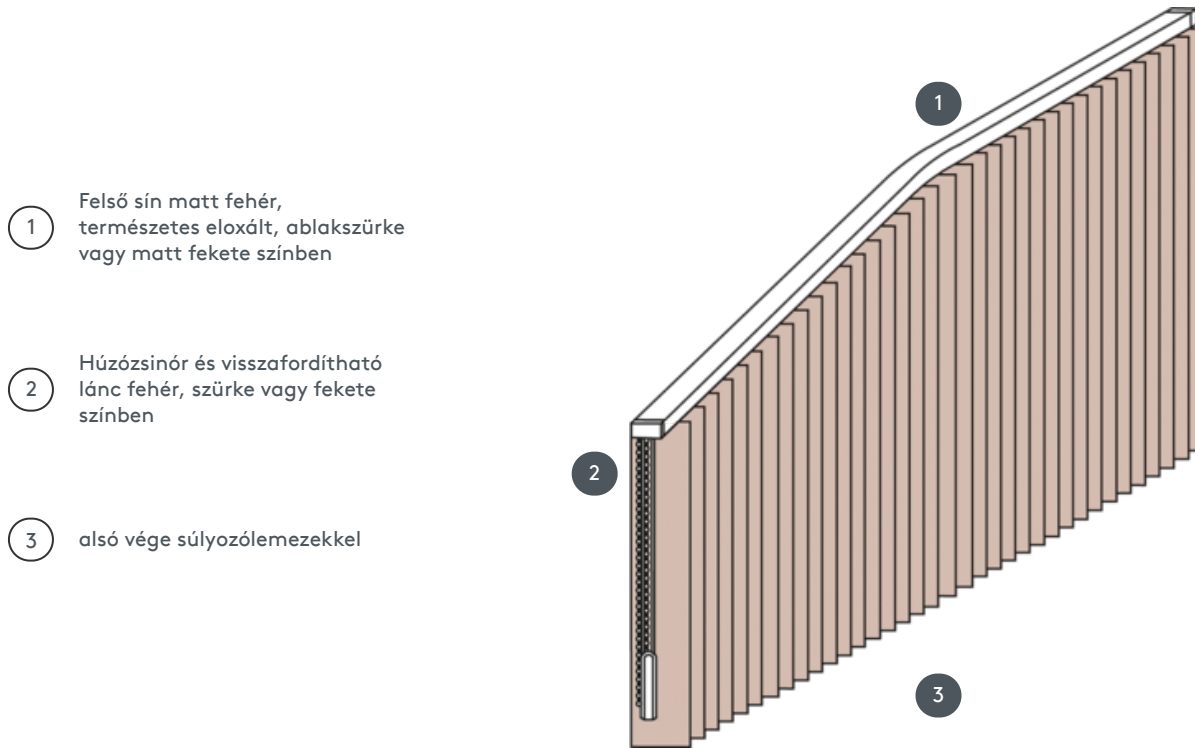

# FÜGGŐLEGES REDŐNYÖK VJ092-S

Függőleges redőny komplett rendszer a mennyezetre szereléshez rögzítőkapcsokkal. Rögzítő konzolok falra szereléshez felár ellenében.

- 1 Felső sín matt fehér, természetes eloxált, ablakszürke vagy matt fekete színben
- 2 Húzószinór és visszafordítható lánc fehér, szürke vagy fekete színben
- 3 alsó vége súlyozólemezekkel

## összhangban

mennyezet, fal vagy beépített profil

## min. /max. méretek

max. szélesség: 560 cm,  
max. magasság: 400cm  
legkisebb sugár 89 mm-es  
pengéhez: 50 cm  
legkisebb sugár 127 mm-es  
pengéhez: 50 cm

## pincér

Fehér, szürke vagy fekete  
húzószinórral és reverzibilis  
láncsal  
Működés balra vagy jobbra