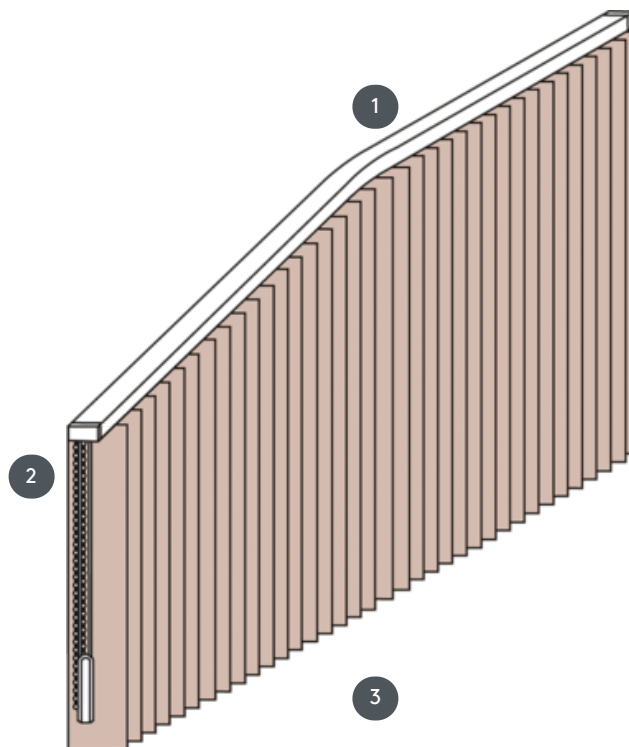

# FÜGGŐLEGES REDŐNYÖK VJ092-S

Függőleges redőny komplett rendszer a mennyezetre szereléshez rögzítőkapcsokkal. Rögzítő konzolok falra szereléshez felár ellenében.

1 Felső sín matt fehér, természetes eloxált, ablakszürke vagy matt fekete színben

2 Húzósinór és visszafordítható lánc fehér, szürke vagy fekete színben

3 alsó vége súlyozólemezekkel

## összhangban

mennyezet, fal vagy beépített profil

## min. /max. méretek

max. szélesség: 560 cm,  
max. magasság: 400cm  
legkisebb sugár 89 mm-es  
pengéhez: 50 cm  
legkisebb sugár 127 mm-es  
pengéhez: 50 cm