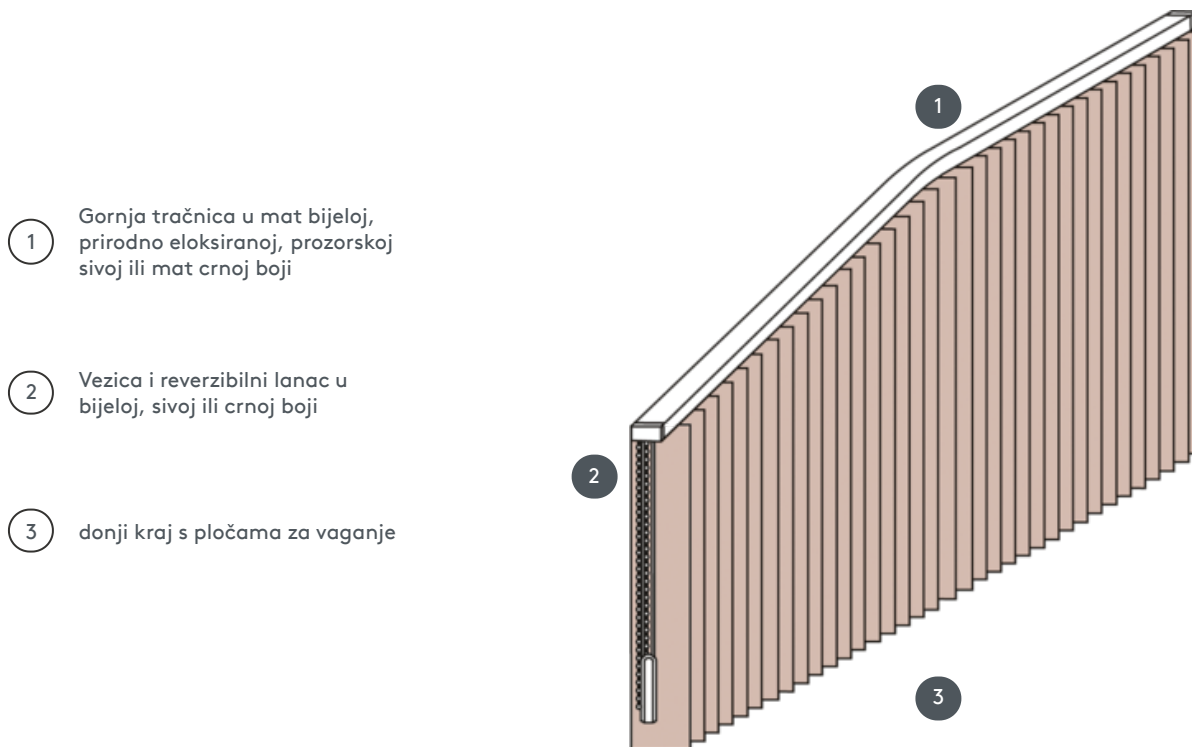

VERTIKALNE ROLETE

VJ092-S

Kompletni sustav vertikalnog slijepa za montažu na strop s montažnim kopčama. Montažni nosači za zidnu montažu uz dodatnu cijenu.

- 1 Gornja tračnica u mat bijeloj, prirodno eloksiranoj, prozorskoj sivoj ili mat crnoj boji
- 2 Vezica i reverzibilni lanac u bijeloj, sivoj ili crnoj boji
- 3 donji kraj s pločama za vaganje

rassemblement

strop, zid ili ugrađeni profil

min. /maks. dimenzije

maks. širina: 560 cm,
maks. visina: 400cm
najmanji radijus za oštricu
od 89 mm: 50 cm
najmanji radijus za oštricu
od 127 mm: 50 cm

Mehanička boja

mat bijela (RAL 9016)
prirodni anodizirani
aluminij (E6-EV1)
Siva struktura prozora (RAL
7040)
mat crna struktura (RAL
9005)
RAL posebna slika na
zahtjev (uz nadoplatu)

konobar

S vezicom i reverzibilnim lancem
u bijeloj, sivoj ili crnoj boji
Operacija lijevo ili desno