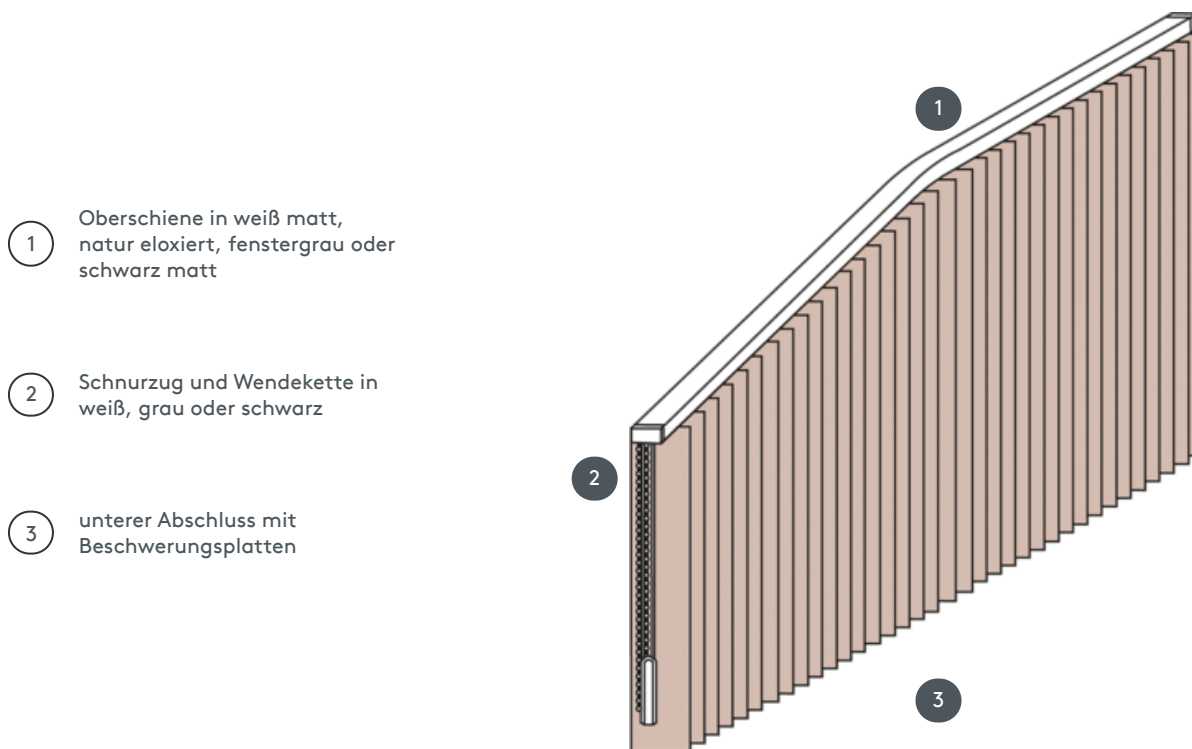

VERTIKALJALOUSIE VJ092-S

Vertikaljalousie komplette Anlage für die Montage an die Decke mit Befestigungsclips. Befestigungsträger für die Wandmontage gegen Aufzählung.

1 Oberschiene in weiß matt, natur eloxiert, fenstergrau oder schwarz matt

2 Schnurzug und Wendekette in weiß, grau oder schwarz

3 unterer Abschluss mit Beschwerungsplatten

Montage

Decke, Wand oder Einbauprofil

min./max. Maße

max. Breite: 560 cm, max. Höhe: 400cm
kleinster Radius für 89 mm Lamelle: 50 cm
kleinster Radius für 127 mm Lamelle: 50 cm

Mechanikfarbe

weiß matt (RAL 9016)
aluminium natur eloxiert (E6-EV1)
fenstergrau struktur (RAL 7040)
schwarz matt struktur (RAL 9005)
RAL-Sonderlackierung auf Wunsch (gegen Aufzählung)

Bedienung

mittels Schnurzug und Wendekette in weiß, grau oder schwarz
Bedienung wahlweise links oder rechts