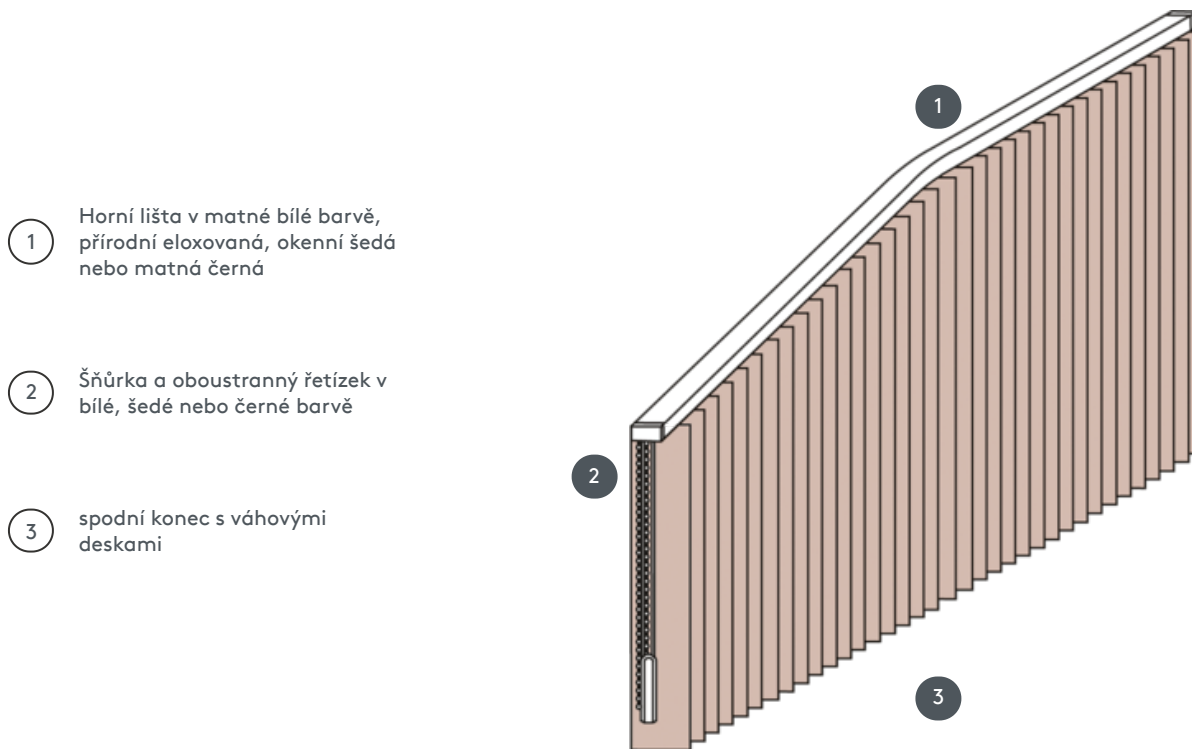

# VERTIKÁLNÍ ŽALUZIE VJ092-S

Kompletní systém vertikální žaluzie pro montáž na strop s montážními sponami. Montážní konzoly pro montáž na stěnu za příplatek.

- 1 Horní lišta v matné bílé barvě, přírodní eloxovaná, okenní šedá nebo matná černá
- 2 Šňůrka a oboustranný řetízek v bílé, šedé nebo černé barvě
- 3 spodní konec s váhovými deskami

## sdružování

strop, stěna nebo vestavěný profil

## min. /max. rozměry

max. šířka: 560 cm, max. výška: 400cm  
nejmenší poloměr pro čepel 89 mm: 50 cm  
nejmenší poloměr pro čepel 127 mm: 50 cm

## číšník

Se stahovací šňůrkou a oboustranným řetízem v bílé, šedé nebo černé barvě  
Provoz vlevo nebo vpravo