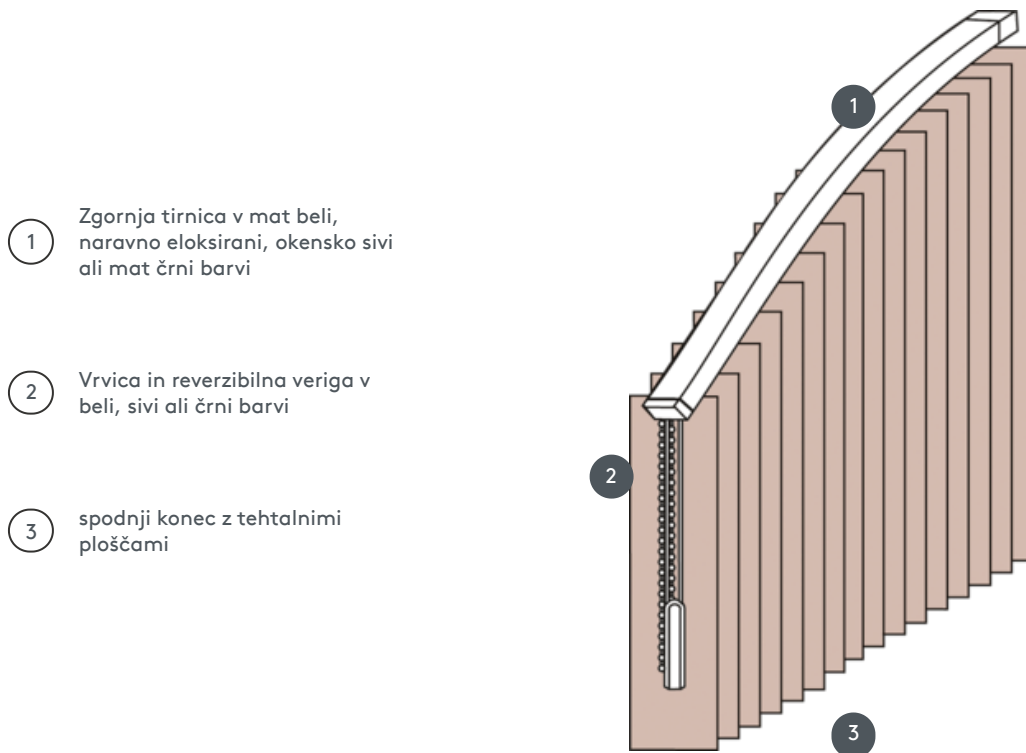

LAMELNE ZAVESE

VJ096-S

Navpična slepa celoten sistem za montažo na strop z montažnimi sponkami. Montažni nosilci za montažo na steno z doplačilom.

- 1 Zgornja tirnica v mat beli, naravno eloksirani, okensko sivi ali mat črni barvi
- 2 Vrvica in reverzibilna veriga v beli, sivi ali črni barvi
- 3 spodnji konec z tehtalnimi ploščami

naključno

strop ali stena

min. /maks. dimenzije

maks. širina: 560 cm,
maks. višina: 400cm
najmanjši polmer rezila 89 mm: 50 cm
najmanjši polmer rezila 127 mm: 50 cm

Mehanska barva

mat bela (RAL 9016)
naravni eloksirani aluminij (E6-EV1)
Okenska siva struktura (RAL 7040)
mat črna struktura (RAL 9005)
RAL posebna slika na zahtevo (z doplačilom)

natakar

Z vrvico in reverzibilno verigo v beli, sivi ali črni barvi
Delovanje bodisi levo ali desno