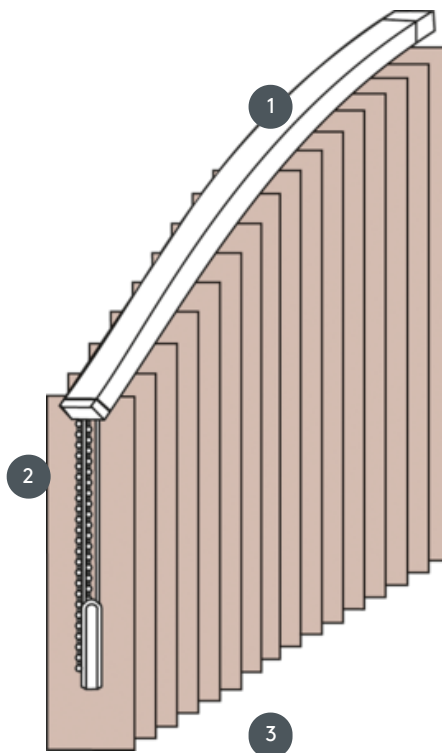

NAVPIČNE ŽALUZIJE VJ096-S

Navpična slepa celoten sistem za montažo na strop z montažnimi sponkami. Montažni nosilci za montažo na steno z doplačilom.

- 1 Zgornja tirnica v mat beli, naravno eloksirani, okensko sivi ali mat črni barvi
- 2 Vrvica in reverzibilna veriga v beli, sivi ali črni barvi
- 3 spodnji konec z tehtalnimi ploščami

naključno

strop ali stena

min. /maks. dimenzije

maks. širina: 560 cm,
maks. višina: 400cm
najmanjši polmer rezila 89 mm: 50 cm
najmanjši polmer rezila 127 mm: 50 cm

Mehanska barva

mat bela (RAL 9016)
naravni eloksirani aluminij (E6-EV1)
Okenska siva struktura (RAL 7040)
mat črna struktura (RAL 9005)
RAL posebna slika na zahtevo (z doplačilom)

natakar

Z vrvico in reverzibilno verigo v beli, sivi ali črni barvi
Delovanje bodisi levo ali desno