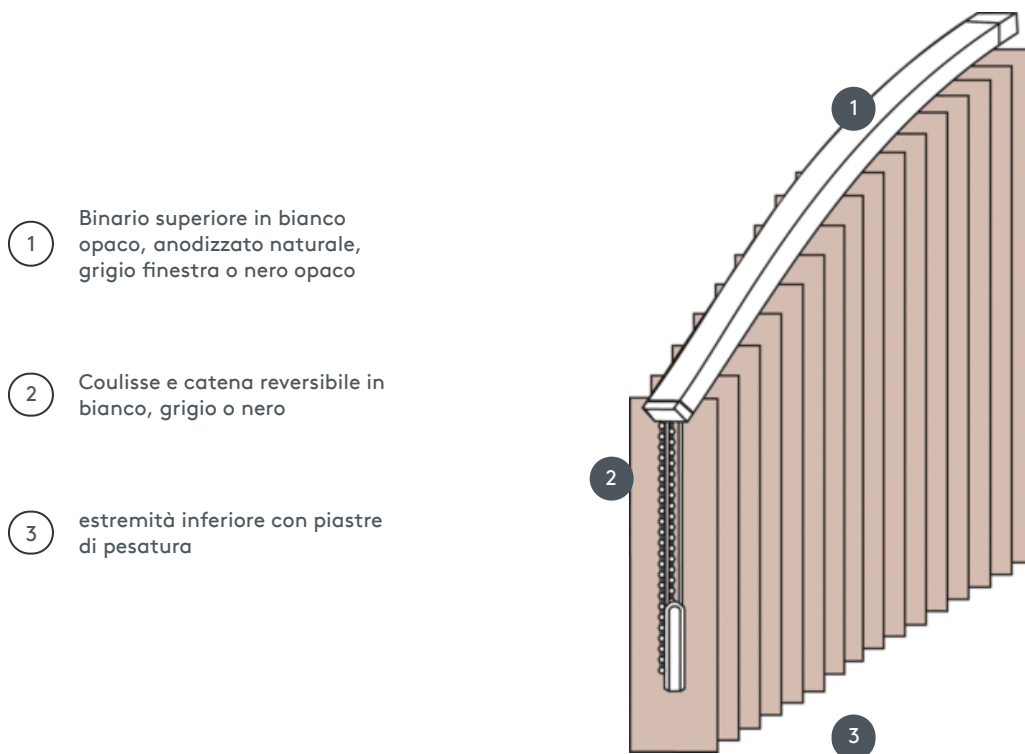

TENDE VERTICALI

VJ096-S

Sistema completo per tende verticali per il montaggio a soffitto con clip di montaggio. Staffe di montaggio per il montaggio a parete a un costo aggiuntivo.

- 1 Binario superiore in bianco opaco, anodizzato naturale, grigio finestra o nero opaco
- 2 Coulisse e catena reversibile in bianco, grigio o nero
- 3 estremità inferiore con piastre di pesatura

rimontaggio

soffitto o parete

min. /dimensioni massime

larghezza massima: 560 cm, altezza massima: 400 cm
raggio minimo per lama da 89 mm: 50 cm
raggio minimo per lama da 127 mm: 50 cm

Colore meccanico

bianco opaco (RAL 9016)
alluminio anodizzato naturale (E6-EV1)
Struttura grigio finestra (RAL 7040)
struttura nera opaca (RAL 9005)
Verniciatura speciale RAL su richiesta (a pagamento)

cameriere

Con coulisse e catena reversibile in bianco, grigio o nero
Funzionamento a sinistra o a destra