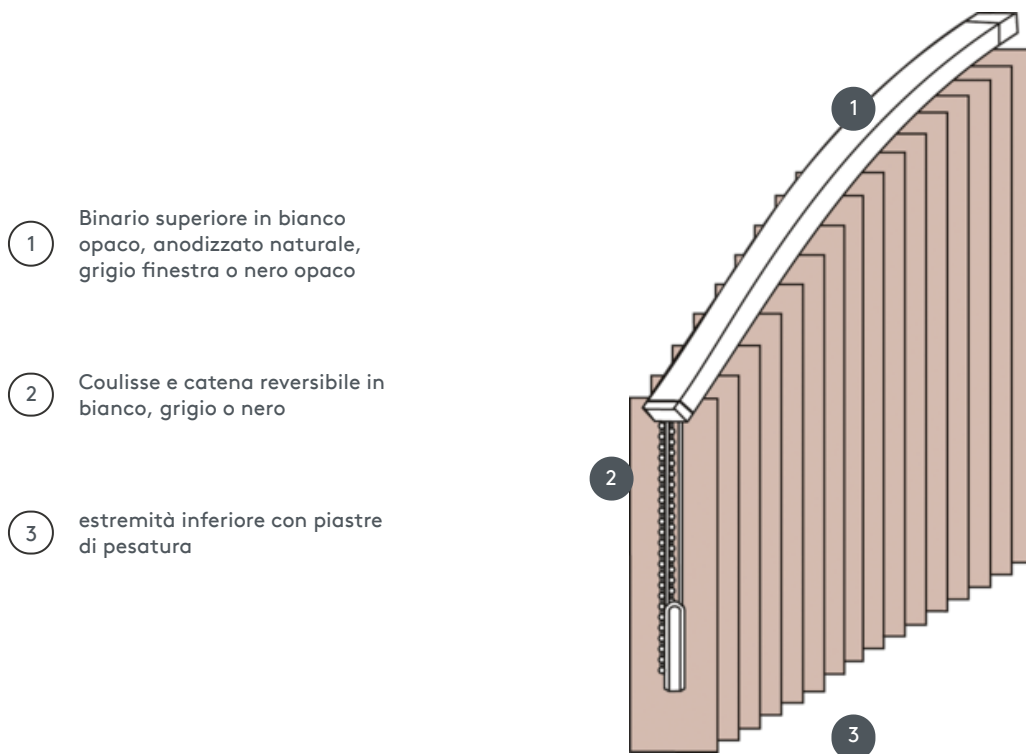

# TENDE VERTICALI

## VJ096-S

Sistema completo per tende verticali per il montaggio a soffitto con clip di montaggio. Staffe di montaggio per il montaggio a parete a un costo aggiuntivo.

- 1 Binario superiore in bianco opaco, anodizzato naturale, grigio finestra o nero opaco
- 2 Coulisse e catena reversibile in bianco, grigio o nero
- 3 estremità inferiore con piastre di pesatura

### min. /dimensioni massime

larghezza massima: 560 cm, altezza massima: 400 cm  
raggio minimo per lama da 89 mm: 50 cm  
raggio minimo per lama da 127 mm: 50 cm

### Colore meccanico

bianco opaco (RAL 9016)  
alluminio anodizzato naturale (E6-EV1)  
Struttura grigio finestra (RAL 7040)  
struttura nera opaca (RAL 9005)  
Verniciatura speciale RAL su richiesta (a pagamento)