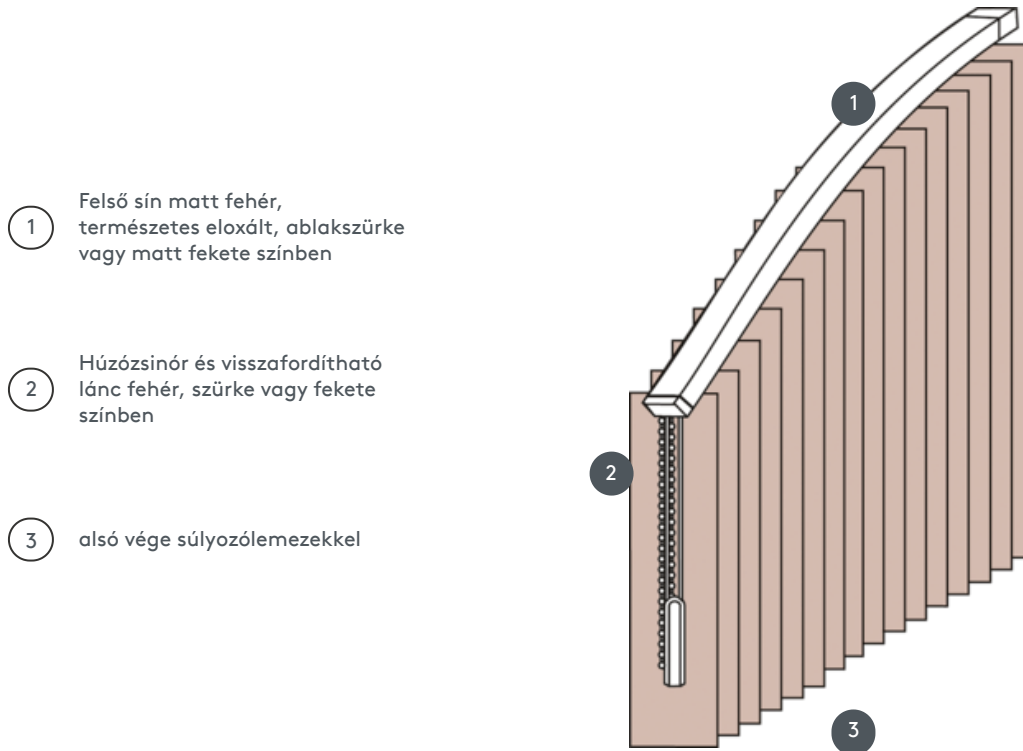

FÜGGŐLEGES REDŐNYÖK VJ096-S

Függőleges redőny komplett rendszer a mennyezetre szereléshez rögzítőkapcsokkal. Rögzítő konzolok falra szereléshez felár ellenében.

- 1 Felső sín matt fehér, természetes eloxált, ablakszürke vagy matt fekete színben
- 2 Húzószinór és visszafordítható lánc fehér, szürke vagy fekete színben
- 3 alsó vége súlyozólemezekkel

összhangban

mennyezet vagy fal

min. /max. méretek

max. szélesség: 560 cm,
max. magasság: 400cm
legkisebb sugár 89 mm-es
pengéhez: 50 cm
legkisebb sugár 127 mm-es
pengéhez: 50 cm

Mechanikus szín

matt fehér (RAL 9016)
természetes eloxált
alumínium (E6-EV1)
Ablakszürke szerkezet (RAL
7040)
matt fekete szerkezet (RAL
9005)
RAL különleges festmény
kérésre (felár ellenében)

pincér

Fehér, szürke vagy fekete
húzószinórral és reverzibilis
láncsal
Működés balra vagy jobbra