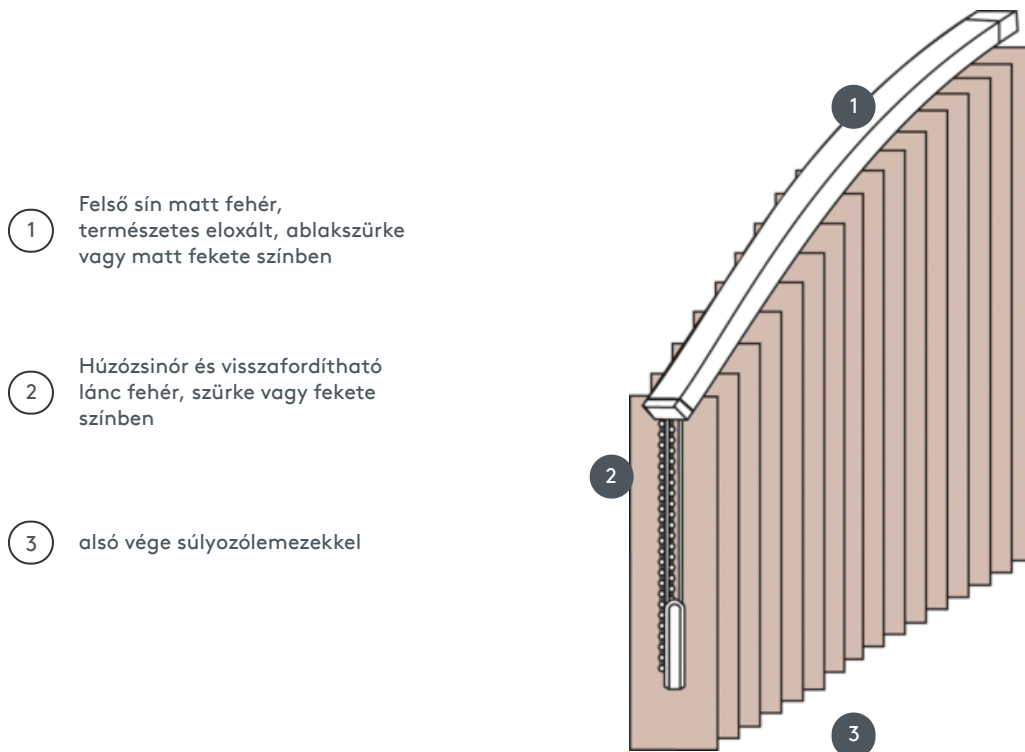

FÜGGŐLEGES REDŐNYÖK VJ096-S

Függőleges redőny komplett rendszer a mennyezetre szereléshez rögzítőkapcsokkal. Rögzítő konzolok falra szereléshez felár ellenében.

- 1 Felső sín matt fehér, természetes eloxált, ablakszürke vagy matt fekete színben
- 2 Húzósinór és visszafordítható lánc fehér, szürke vagy fekete színben
- 3 alsó vége súlyozólemezekkel

összhangban

mennyezet vagy fal

min. /max. méretek

max. szélesség: 560 cm,
max. magasság: 400cm
legkisebb sugár 89 mm-es
pengéhez: 50 cm
legkisebb sugár 127 mm-es
pengéhez: 50 cm

Mechanikus szín

matt fehér (RAL 9016)
természetes eloxált
alumínium (E6-EV1)
Ablakszürke szerkezet (RAL
7040)
matt fekete szerkezet (RAL
9005)
RAL különleges festmény
kérésre (felár ellenében)

pincér

Fehér, szürke vagy fekete
húzósinórral és reverzibilis
láncsal
Működés balra vagy jobbra