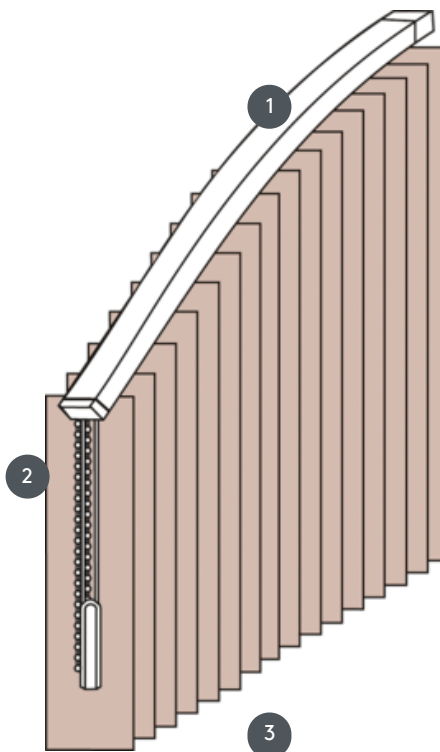

VERTIKALNE ROLETE

VJ096-S

Kompletni sustav vertikalnog slijepa za montažu na strop s montažnim kopčama. Montažni nosači za zidnu montažu uz dodatnu cijenu.

- 1 Gornja tračnica u mat bijeloj, prirodno eloksiranoj, prozorskoj sivoj ili mat crnoj boji
- 2 Vezica i reverzibilni lanac u bijeloj, sivoj ili crnoj boji
- 3 donji kraj s pločama za vaganje

rassemblement

strop ili zid

min. /maks. dimenzije

maks. širina: 560 cm,
maks. visina: 400cm
najmanji radijus za oštricu
od 89 mm: 50 cm
najmanji radijus za oštricu
od 127 mm: 50 cm

Mehanička boja

mat bijela (RAL 9016)
prirodni anodizirani
aluminij (E6-EV1)
Siva struktura prozora (RAL
7040)
mat crna struktura (RAL
9005)
RAL posebna slika na
zahtjev (uz nadoplatu)

konobar

S vezicom i reverzibilnim lancem
u bijeloj, sivoj ili crnoj boji
Operacija lijevo ili desno