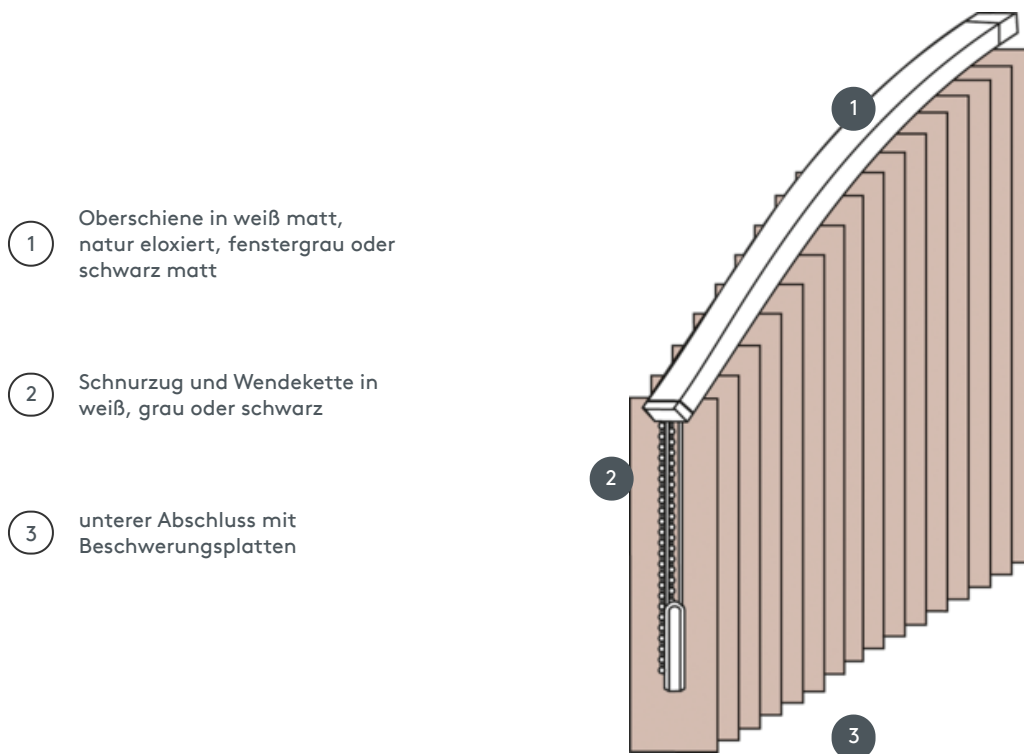

# VERTIKALJALOUSIE VJ096-S

Vertikaljalousie komplette Anlage für die Montage an die Decke mit Befestigungsclips. Befestigungsträger für die Wandmontage gegen Aufzählung.

- 1 Oberschiene in weiß matt, natur eloxiert, fenstergrau oder schwarz matt
- 2 Schnurzug und Wendekette in weiß, grau oder schwarz
- 3 unterer Abschluss mit Beschwerungsplatten

## Montage

Decke oder Wand

## min./max. Maße

max. Breite: 560 cm, max. Höhe: 400cm  
kleinster Radius für 89 mm Lamelle: 50 cm  
kleinster Radius für 127 mm Lamelle: 50 cm

## Bedienung

mittels Schnurzug und Wendekette in weiß, grau oder schwarz  
Bedienung wahlweise links oder rechts