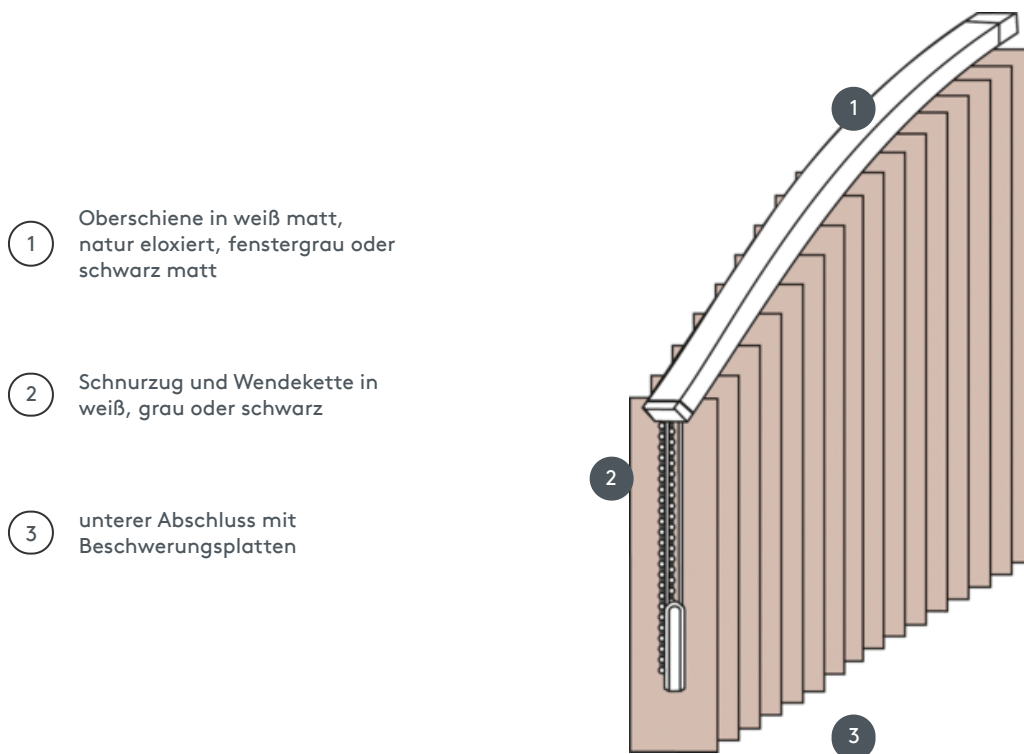

VERTIKALJALOUSIE VJ096-S

Vertikaljalousie komplette Anlage für die Montage an die Decke mit Befestigungsclips. Befestigungsträger für die Wandmontage gegen Aufzählung.

- 1 Oberschiene in weiß matt, natur eloxiert, fenstergrau oder schwarz matt
- 2 Schnurzug und Wendekette in weiß, grau oder schwarz
- 3 unterer Abschluss mit Beschwerungsplatten

Montage

Decke oder Wand

min./max. Maße

max. Breite: 560 cm, max. Höhe: 400cm
kleinster Radius für 89 mm Lamelle: 50 cm
kleinster Radius für 127 mm Lamelle: 50 cm

Mechanikfarbe

weiß matt (RAL 9016)
aluminium natur eloxiert (E6-EV1)
fenstergrau struktur (RAL 7040)
schwarz matt struktur (RAL 9005)
RAL-Sonderlackierung auf Wunsch (gegen Aufzählung)

Bedienung

mittels Schnurzug und Wendekette in weiß, grau oder schwarz
Bedienung wahlweise links oder rechts