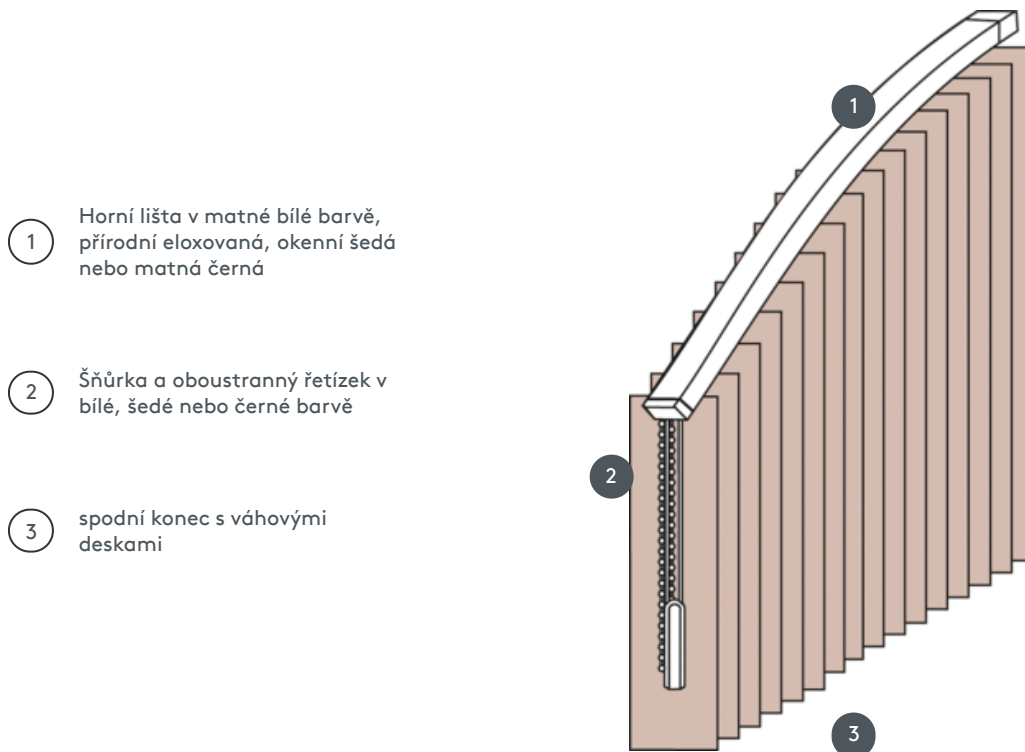

# VERTIKÁLNÍ ŽALUZIE VJ096-S

Kompletní systém vertikální žaluzie pro montáž na strop s montážními sponami. Montážní konzoly pro montáž na stěnu za příplatek.

- 1 Horní lišta v matné bílé barvě, přírodní eloxovaná, okenní šedá nebo matná černá
- 2 Šňůrka a oboustranný řetízek v bílé, šedé nebo černé barvě
- 3 spodní konec s váhovými deskami

## sdružování

strop nebo zeď

## min. /max. rozměry

max. šířka: 560 cm, max.  
výška: 400cm  
nejmenší poloměr pro čepel  
89 mm: 50 cm  
nejmenší poloměr pro čepel  
127 mm: 50 cm

## číšník

Se stahovací šňůrkou a  
oboustranným řetízem v bílé,  
šedé nebo černé barvě  
Provoz vlevo nebo vpravo