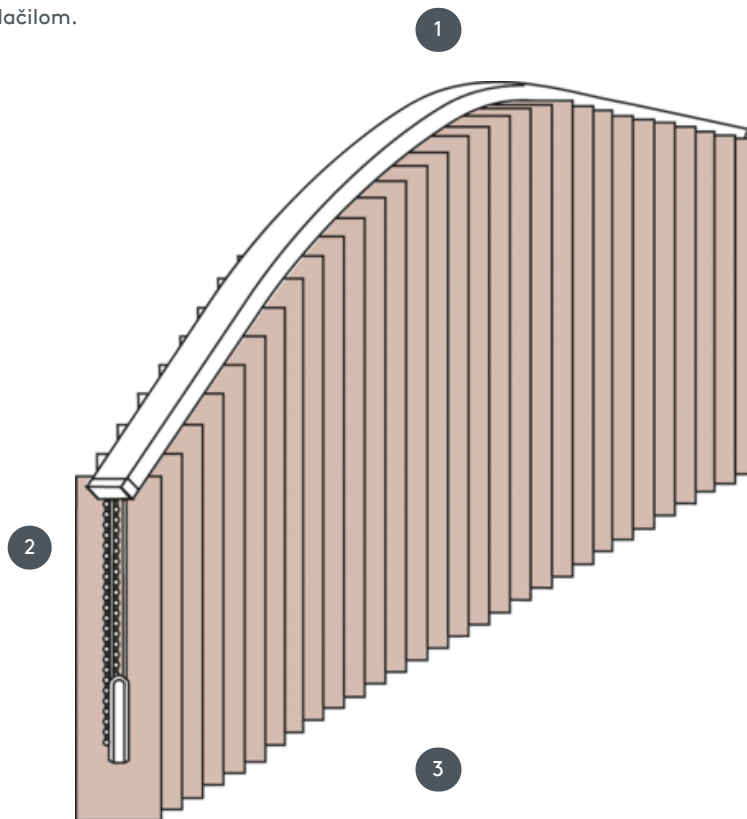

# NAVPIČNE ŽALUZIJE VJ091-S

Navpična slepa celoten sistem za montažo na strop z montažnimi sponkami. Montažni nosilci za montažo na steno z doplačilom.

- 1 Zgornja tirnica v mat beli, naravno eloksirani, okensko sivi ali mat črni barvi
- 2 Vrvica in reverzibilna veriga v beli, sivi ali črni barvi
- 3 spodnji konec z tehtalnimi ploščami

## naključno

stropni, stenski ali vgrajeni profil

## min. /maks. dimenzije

maks. širina: 560 cm,  
maks. višina: 400cm  
najmanjši polmer rezila 89 mm: 50 cm  
najmanjši polmer rezila 127 mm: 50 cm

## natakar

Z vrvico in reverzibilno verigo v beli, sivi ali črni barvi  
Delovanje bodisi levo ali desno