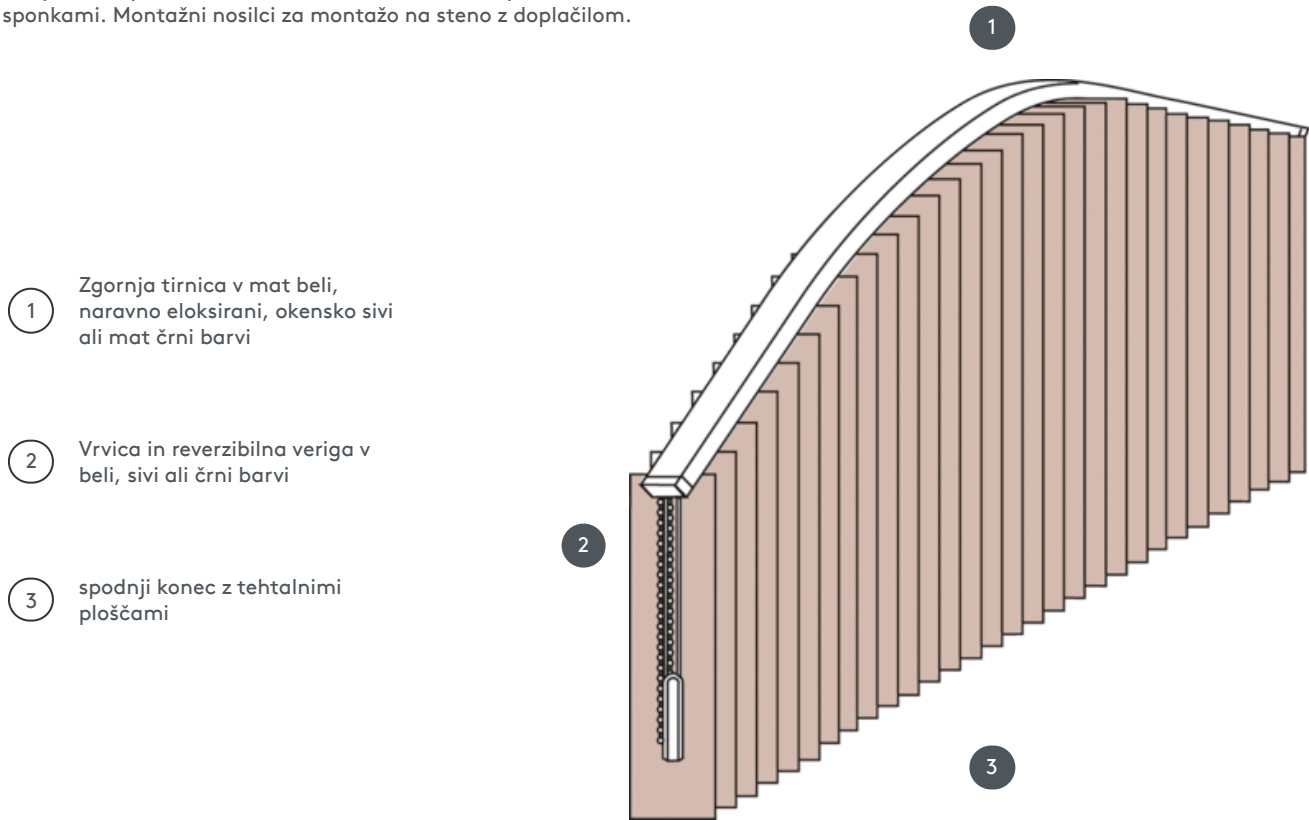

LAMELNE ZAVESE

VJ091-S

Navpična slepa celoten sistem za montažo na strop z montažnimi sponkami. Montažni nosilci za montažo na steno z doplačilom.

- 1 Zgornja tirnica v mat beli, naravno eloksirani, okensko sivi ali mat črni barvi
- 2 Vrvica in reverzibilna veriga v beli, sivi ali črni barvi
- 3 spodnji konec z tehtalnimi ploščami

naključno

stropni, stenski ali vgrajeni profil

min. /maks. dimenzije

maks. širina: 560 cm,
maks. višina: 400cm
najmanjši polmer rezila 89 mm: 50 cm
najmanjši polmer rezila 127 mm: 50 cm

Mehanska barva

mat bela (RAL 9016)
naravni eloksirani aluminij (E6-EV1)
Okenska siva struktura (RAL 7040)
mat črna struktura (RAL 9005)
RAL posebna slika na zahtevo (z doplačilom)

natakar

Z vrvico in reverzibilno verigo v beli, sivi ali črni barvi
Delovanje bodisi levo ali desno