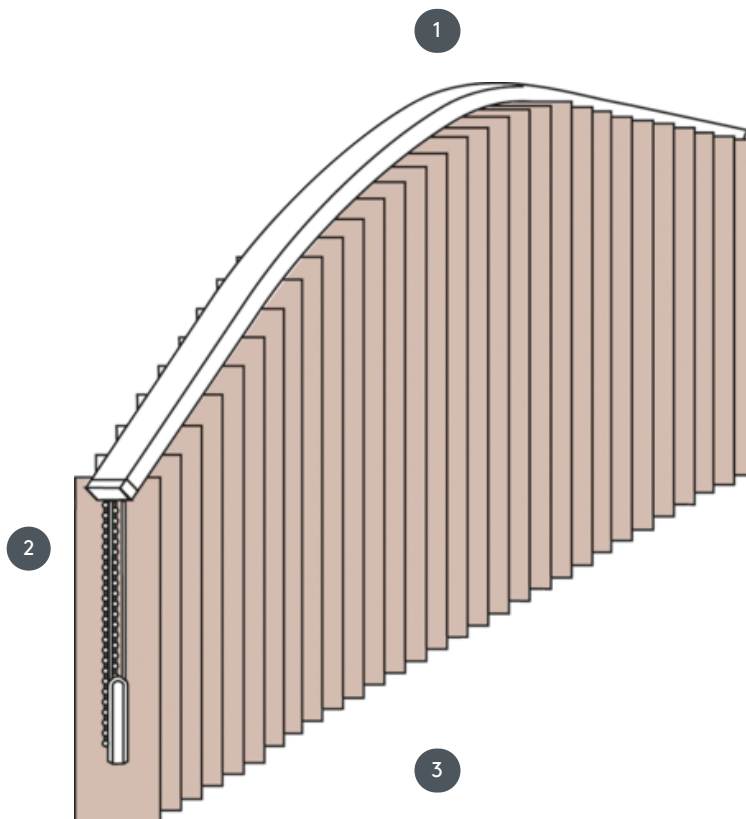

FÜGGŐLEGES REDŐNYÖK VJ091-S

Függőleges redőny komplett rendszer a mennyezetre szereléshez rögzítőkapcsokkal. Rögzítő konzolok falra szereléshez felár ellenében.

- 1 Felső sín matt fehér, természetes eloxált, ablakszürke vagy matt fekete színben
- 2 Húzószinór és visszafordítható lánc fehér, szürke vagy fekete színben
- 3 alsó vége súlyozólemezekkel

összhangban

mennyezet, fal vagy beépített profil

min. /max. méretek

max. szélesség: 560 cm,
max. magasság: 400cm
legkisebb sugár 89 mm-es
pengéhez: 50 cm
legkisebb sugár 127 mm-es
pengéhez: 50 cm

Mechanikus szín

matt fehér (RAL 9016)
természetes eloxált
alumínium (E6-EV1)
Ablakszürke szerkezet (RAL
7040)
matt fekete szerkezet (RAL
9005)
RAL különleges festmény
kérésre (felár ellenében)

pincér

Fehér, szürke vagy fekete
húzószinórral és reverzibilis
láncsal
Működés balra vagy jobbra