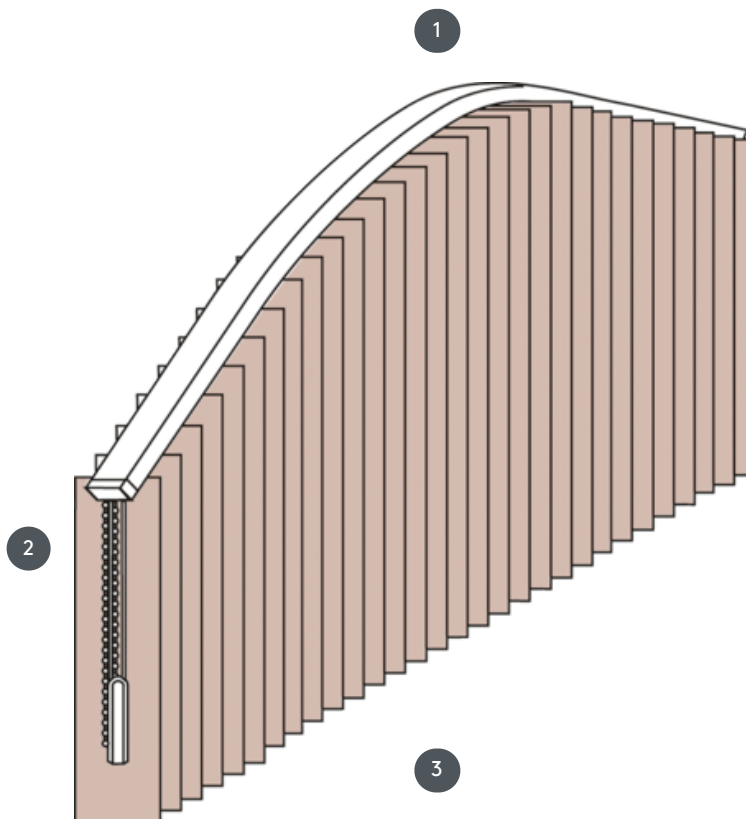

FÜGGŐLEGES REDŐNYÖK VJ091-S

Függőleges redőny komplett rendszer a mennyezetre szereléshez rögzítőkapcsokkal. Rögzítő konzolok falra szereléshez felár ellenében.

- 1 Felső sín matt fehér, természetes eloxált, ablakszürke vagy matt fekete színben
- 2 Húzósinór és visszafordítható lánc fehér, szürke vagy fekete színben
- 3 alsó vége súlyozólemezekkel

összhangban

mennyezet, fal vagy beépített profil

min. /max. méretek

max. szélesség: 560 cm,
max. magasság: 400cm
legkisebb sugár 89 mm-es
pengéhez: 50 cm
legkisebb sugár 127 mm-es
pengéhez: 50 cm

Mechanikus szín

matt fehér (RAL 9016)
természetes eloxált
alumínium (E6-EV1)
Ablakszürke szerkezet (RAL
7040)
matt fekete szerkezet (RAL
9005)
RAL különleges festmény
kérésre (felár ellenében)

pincér

Fehér, szürke vagy fekete
húzósinórral és reverzibilis
láncsal
Működés balra vagy jobbra