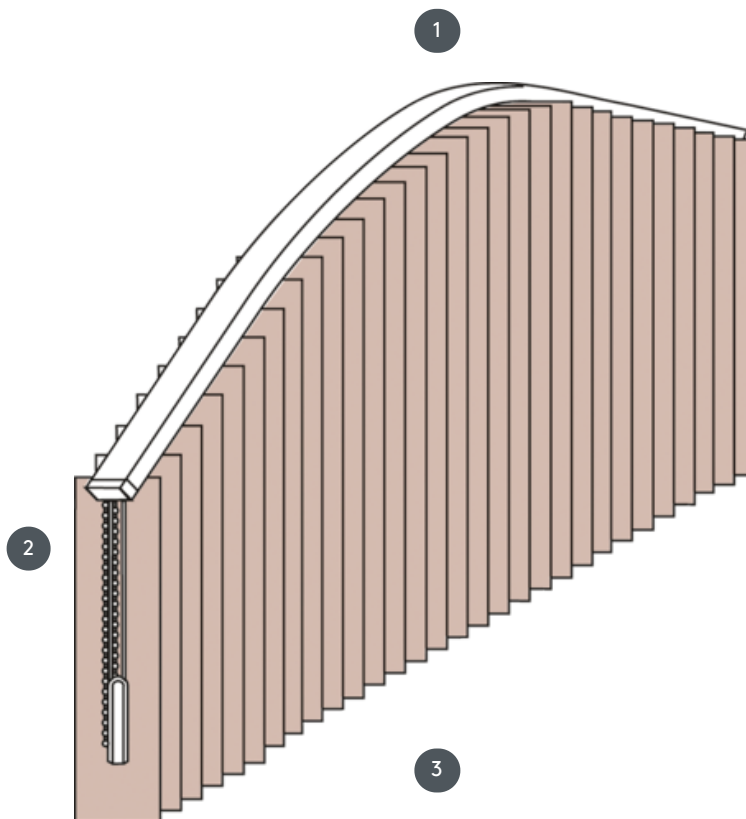

# VERTIKALNE ROLETE

## VJ091-S

Kompletni sustav vertikalnog slijepa za montažu na strop s montažnim kopčama. Montažni nosači za zidnu montažu uz dodatnu cijenu.

- 1 Gornja tračnica u mat bijeloj, prirodno eloksiranoj, prozorskoj sivoj ili mat crnoj boji
- 2 Vezica i reverzibilni lanac u bijeloj, sivoj ili crnoj boji
- 3 donji kraj s pločama za vaganje

### rassemblement

strop, zid ili ugrađeni profil

### min. /maks. dimenzije

maks. širina: 560 cm,  
maks. visina: 400cm  
najmanji radijus za oštricu  
od 89 mm: 50 cm  
najmanji radijus za oštricu  
od 127 mm: 50 cm