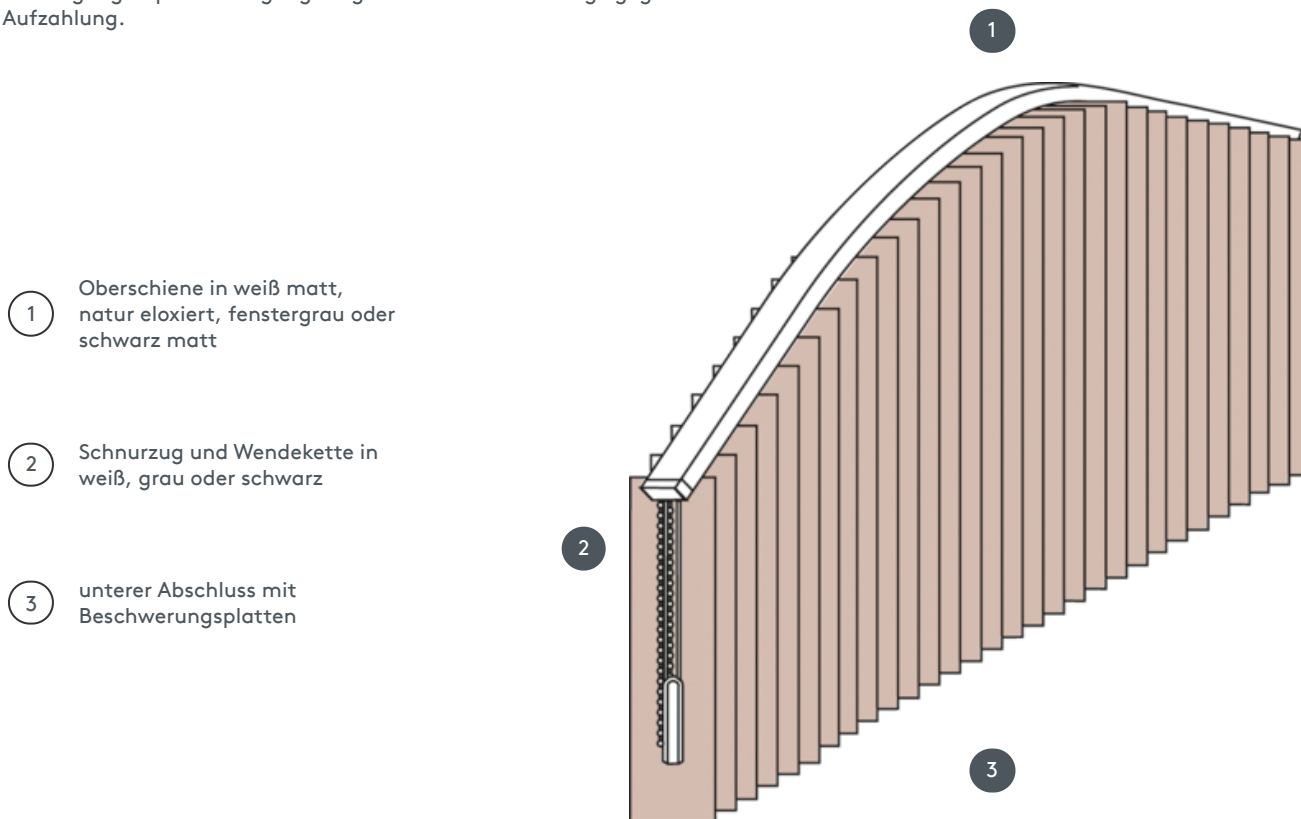

VERTIKALJALOUSIE VJ091-S

Vertikaljalousie komplette Anlage für die Montage an die Decke mit Befestigungsclips. Befestigungsträger für die Wandmontage gegen Aufzählung.

1 Oberschiene in weiß matt, natur eloxiert, fenstergrau oder schwarz matt

2 Schnurzug und Wendekette in weiß, grau oder schwarz

3 unterer Abschluss mit Beschwerungsplatten

Montage

Decke, Wand oder Einbauprofil

min./max. Maße

max. Breite: 560 cm, max. Höhe: 400cm
kleinster Radius für 89 mm Lamelle: 50 cm
kleinster Radius für 127 mm Lamelle: 50 cm

Mechanikfarbe

weiß matt (RAL 9016)
aluminium natur eloxiert (E6-EV1)
fenstergrau struktur (RAL 7040)
schwarz matt struktur (RAL 9005)
RAL-Sonderlackierung auf Wunsch (gegen Aufzählung)

Bedienung

mittels Schnurzug und Wendekette in weiß, grau oder schwarz
Bedienung wahlweise links oder rechts