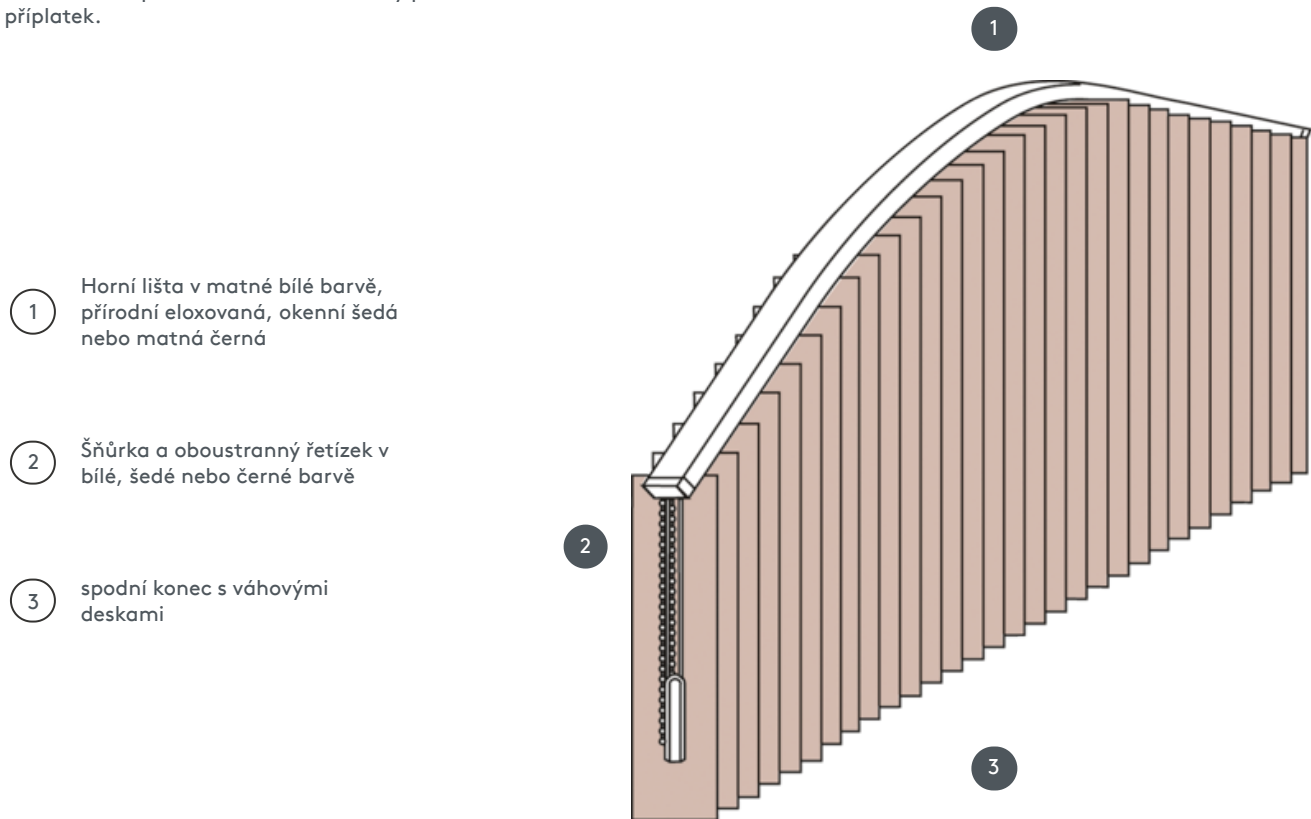

# VERTIKÁLNÍ ŽALUZIE VJ091-S

Kompletní systém vertikální žaluzie pro montáž na strop s montážními sponami. Montážní konzoly pro montáž na stěnu za příplatek.

1 Horní lišta v matné bílé barvě, přírodní eloxovaná, okenní šedá nebo matná černá

2 Šňůrka a oboustranný řetízek v bílé, šedé nebo černé barvě

3 spodní konec s váhovými deskami

## sdružování

strop, stěna nebo vestavěný profil

## min. /max. rozměry

max. šířka: 560 cm, max. výška: 400cm  
nejmenší poloměr pro čepel 89 mm: 50 cm  
nejmenší poloměr pro čepel 127 mm: 50 cm