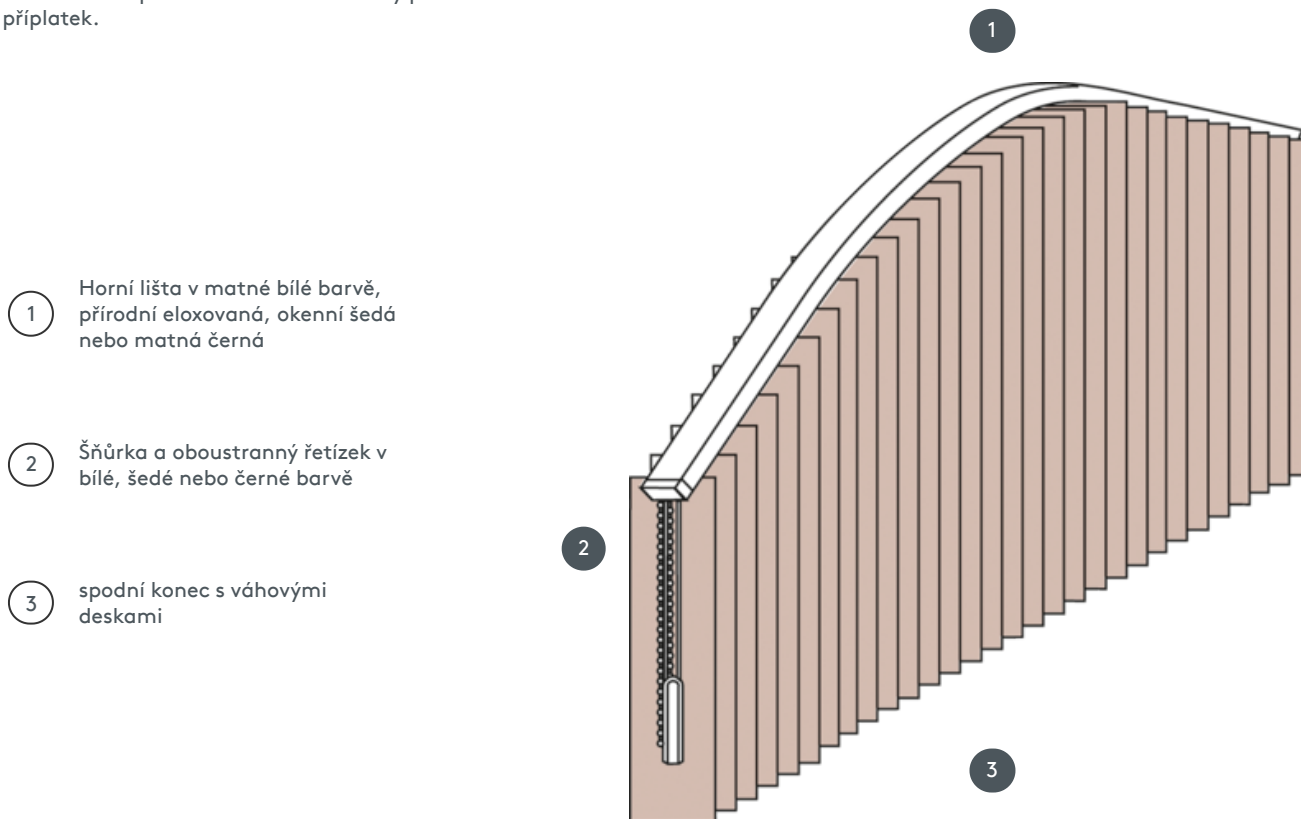

VERTIKÁLNÍ ŽALUZIE VJ091-S

Kompletní systém vertikální žaluzie pro montáž na strop s montážními sponami. Montážní konzoly pro montáž na stěnu za příplatek.

1 Horní lišta v matné bílé barvě, přírodní eloxovaná, okenní šedá nebo matná černá

2 Šňůrka a oboustranný řetízek v bílé, šedé nebo černé barvě

3 spodní konec s váhovými deskami

sdružování

strop, stěna nebo vestavěný profil

min. /max. rozměry

max. šířka: 560 cm, max. výška: 400cm
nejmenší poloměr pro čepel 89 mm: 50 cm
nejmenší poloměr pro čepel 127 mm: 50 cm

Mechanická barva

matná bílá (RAL 9016)
přírodní eloxovaný hliník (E6-EV1)
Šedá konstrukce okna (RAL 7040)
matně černá struktura (RAL 9005)
Speciální lakování RAL na vyžádání (za příplatek)

číšník

Se stahovací šňůrkou a oboustranným řetízem v bílé, šedé nebo černé barvě
Provoz vlevo nebo vpravo