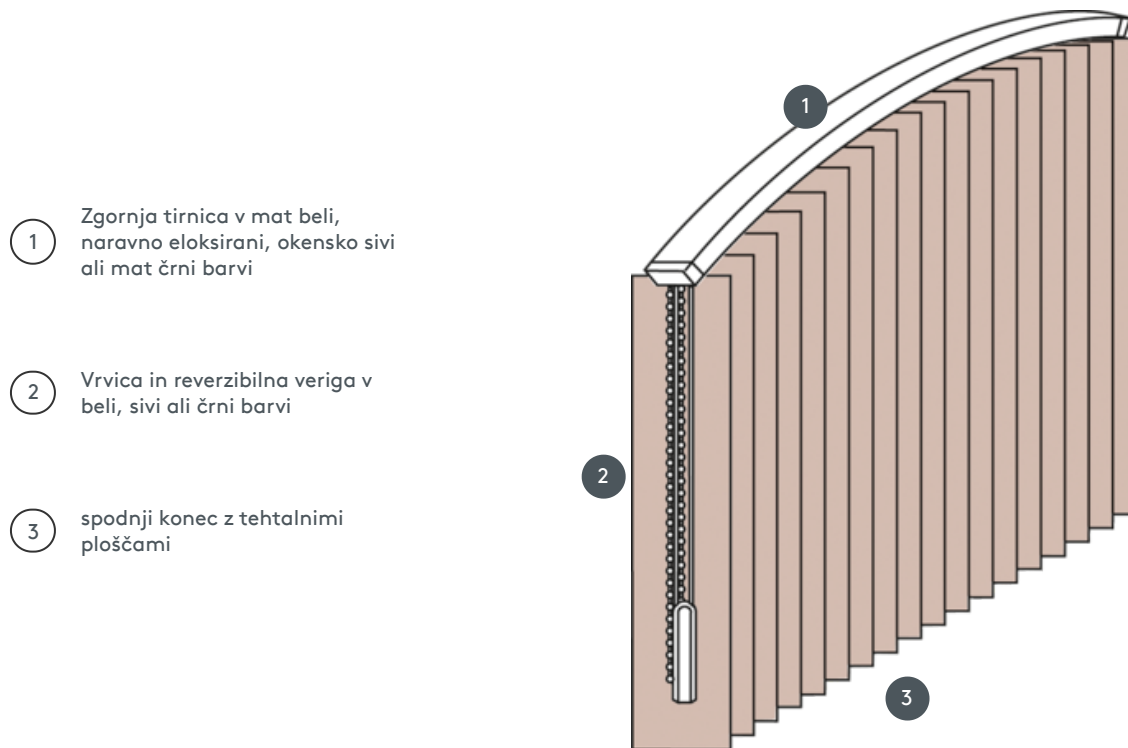

NAVPIČNE ŽALUZIJE VJ090-S

Navpična slepa celoten sistem za montažo na strop z montažnimi sponkami. Montažni nosilci za montažo na steno z doplačilom.

- 1 Zgornja tirnica v mat beli, naravno eloksirani, okensko sivi ali mat črni barvi
- 2 Vrvica in reverzibilna veriga v beli, sivi ali črni barvi
- 3 spodnji konec z tehtalnimi ploščami

naključno

strop ali stena

min. /maks. dimenzije

maks. širina: 560 cm,
maks. višina: 400cm
najmanjši polmer rezila 89 mm: 50 cm
najmanjši polmer rezila 127 mm: 50 cm

Mehanska barva

mat bela (RAL 9016)
naravni eloksirani aluminij (E6-EV1)
Okenska siva struktura (RAL 7040)
mat črna struktura (RAL 9005)
RAL posebna slika na zahtevo (z doplačilom)

natakar

Z vrvico in reverzibilno verigo v beli, sivi ali črni barvi
Delovanje bodisi levo ali desno