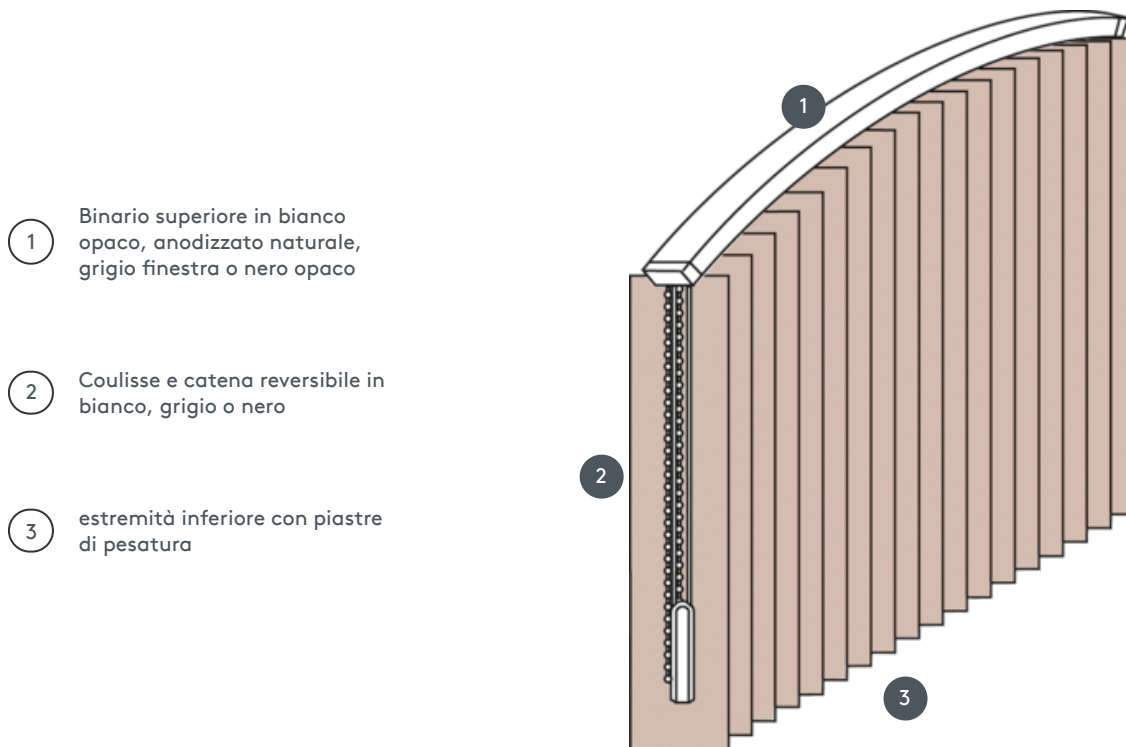

TENDE VERTICALI

VJ090-S

Sistema completo per tende verticali per il montaggio a soffitto con clip di montaggio. Staffe di montaggio per il montaggio a parete a un costo aggiuntivo.

- 1 Binario superiore in bianco opaco, anodizzato naturale, grigio finestra o nero opaco
- 2 Coulisse e catena reversibile in bianco, grigio o nero
- 3 estremità inferiore con piastre di pesatura

rimontaggio

soffitto o parete

min. /dimensioni massime

larghezza massima: 560 cm, altezza massima: 400 cm
raggio minimo per lama da 89 mm: 50 cm
raggio minimo per lama da 127 mm: 50 cm

Colore meccanico

bianco opaco (RAL 9016)
alluminio anodizzato naturale (E6-EV1)
Struttura grigio finestra (RAL 7040)
struttura nera opaca (RAL 9005)
Verniciatura speciale RAL su richiesta (a pagamento)

cameriere

Con coulisse e catena reversibile in bianco, grigio o nero
Funzionamento a sinistra o a destra