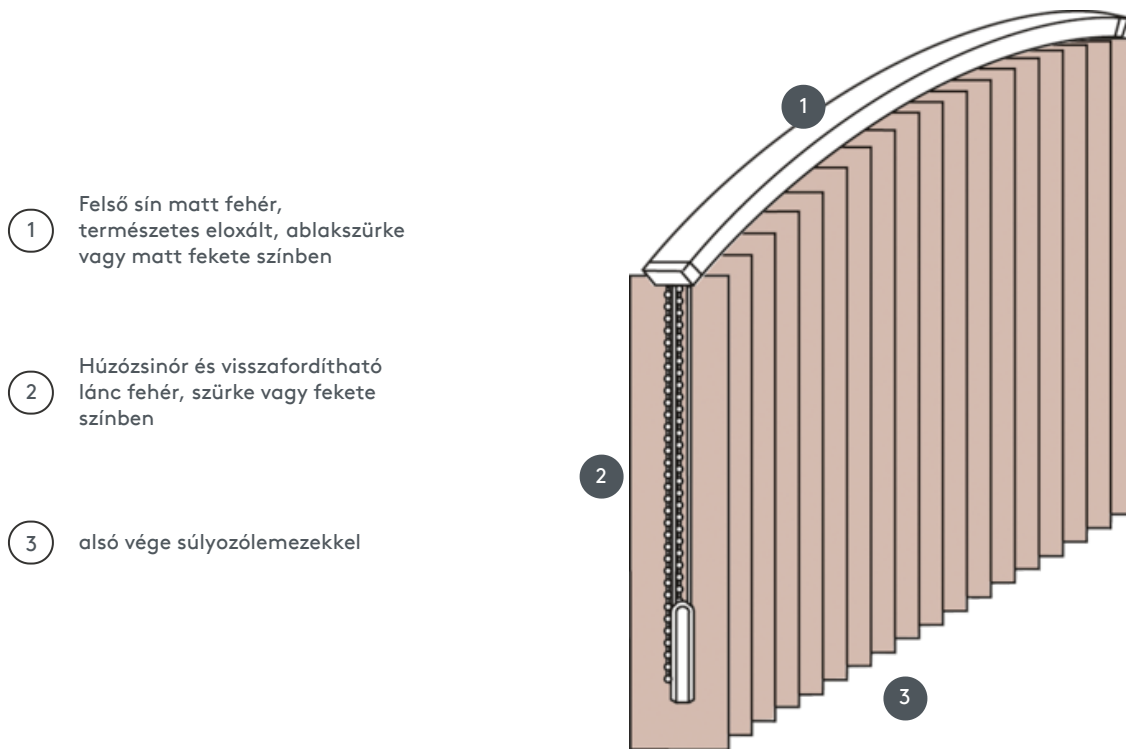

FÜGGŐLEGES REDŐNYÖK VJ090-S

Függőleges redőny komplett rendszer a mennyezetre szereléshez rögzítőkapcsokkal. Rögzítő konzolok falra szereléshez felár ellenében.

- 1 Felső sín matt fehér, természetes eloxált, ablakszürke vagy matt fekete színben
- 2 Húzószinór és visszafordítható lánc fehér, szürke vagy fekete színben
- 3 alsó vége súlyozólemezekkel

összhangban

mennyezet vagy fal

min. /max. méretek

max. szélesség: 560 cm,
max. magasság: 400cm
legkisebb sugár 89 mm-es
pengéhez: 50 cm
legkisebb sugár 127 mm-es
pengéhez: 50 cm

Mechanikus szín

matt fehér (RAL 9016)
természetes eloxált
alumínium (E6-EV1)
Ablakszürke szerkezet (RAL
7040)
matt fekete szerkezet (RAL
9005)
RAL különleges festmény
kérésre (felár ellenében)

pincér

Fehér, szürke vagy fekete
húzószinórral és reverzibilis
láncsal
Működés balra vagy jobbra