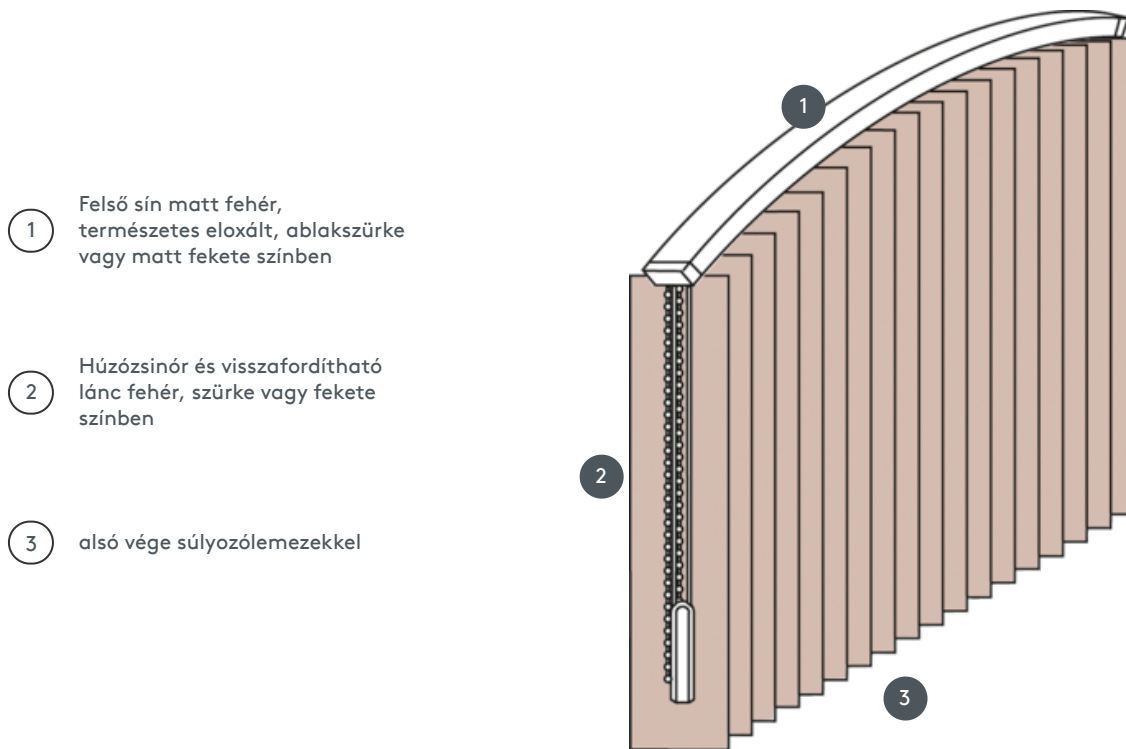

# FÜGGŐLEGES REDŐNYÖK VJ090-S

Függőleges redőny komplett rendszer a mennyezetre szereléshez rögzítőkapcsokkal. Rögzítő konzolok falra szereléshez felár ellenében.

- 1 Felső sín matt fehér, természetes eloxált, ablakszürke vagy matt fekete színben
- 2 Húzószinór és visszafordítható lánc fehér, szürke vagy fekete színben
- 3 alsó vége súlyozólemezekkel

## összhangban

mennyezet vagy fal

## min. /max. méretek

max. szélesség: 560 cm,  
max. magasság: 400cm  
legkisebb sugár 89 mm-es  
pengéhez: 50 cm  
legkisebb sugár 127 mm-es  
pengéhez: 50 cm