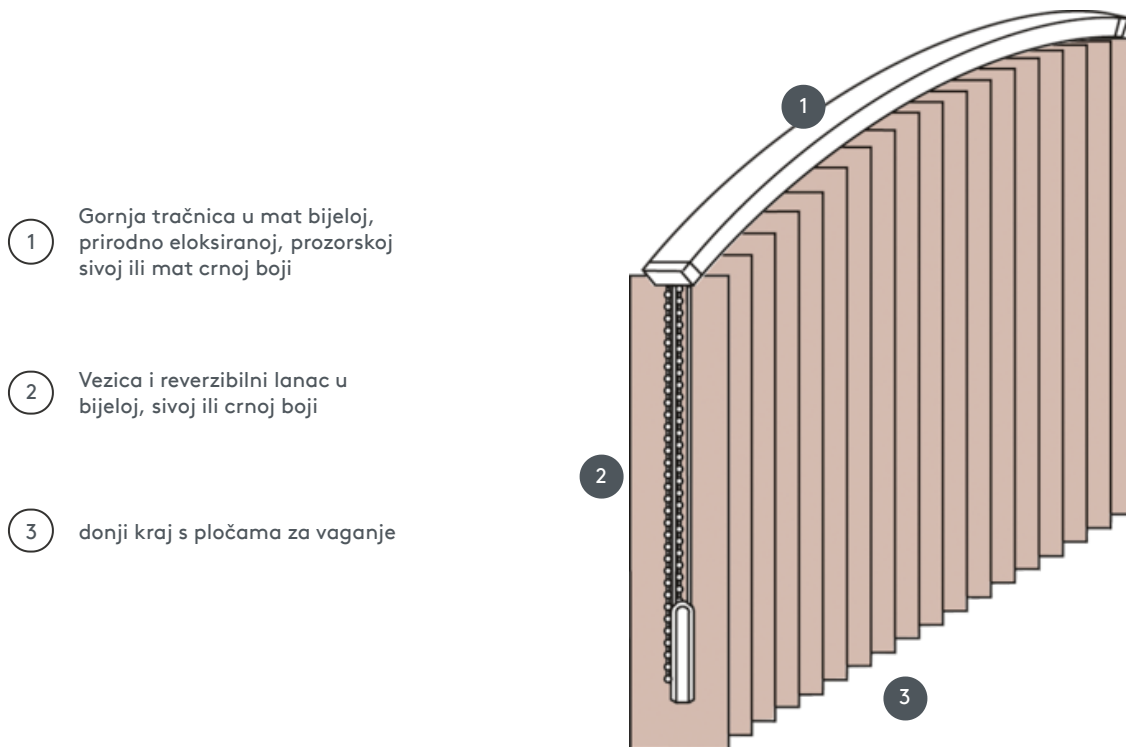

VERTIKALNE ROLETE

VJ090-S

Kompletni sustav vertikalnog slijepa za montažu na strop s montažnim kopčama. Montažni nosači za zidnu montažu uz dodatnu cijenu.

- 1 Gornja tračnica u mat bijeloj, prirodno eloksiranoj, prozorskoj sivoj ili mat crnoj boji
- 2 Vezica i reverzibilni lanac u bijeloj, sivoj ili crnoj boji
- 3 donji kraj s pločama za vaganje

rassemblement

strop ili zid

min. /maks. dimenzije

maks. širina: 560 cm,
maks. visina: 400cm
najmanji radijus za oštricu
od 89 mm: 50 cm
najmanji radijus za oštricu
od 127 mm: 50 cm

Mehanička boja

mat bijela (RAL 9016)
prirodni anodizirani
aluminij (E6-EV1)
Siva struktura prozora (RAL
7040)
mat crna struktura (RAL
9005)
RAL posebna slika na
zahtjev (uz nadoplatu)