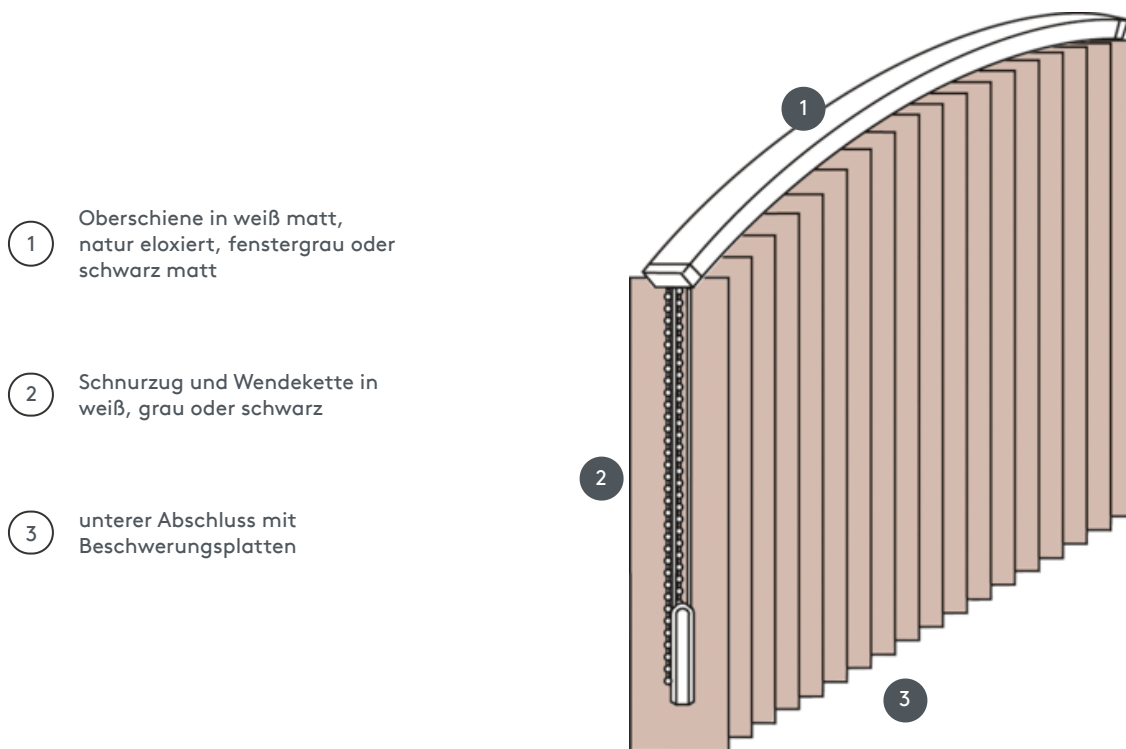

# VERTIKALJALOUSIE VJ090-S

Vertikaljalousie komplette Anlage für die Montage an die Decke mit Befestigungsclips. Befestigungsträger für die Wandmontage gegen Aufzählung.

- 1 Oberschiene in weiß matt, natur eloxiert, fenstergrau oder schwarz matt
- 2 Schnurzug und Wendekette in weiß, grau oder schwarz
- 3 unterer Abschluss mit Beschwerungsplatten

## Montage

Decke oder Wand

## min./max. Maße

max. Breite: 560 cm, max. Höhe: 400cm  
kleinster Radius für 89 mm Lamelle: 50 cm  
kleinster Radius für 127 mm Lamelle: 50 cm

## Bedienung

mittels Schnurzug und Wendekette in weiß, grau oder schwarz  
Bedienung wahlweise links oder rechts