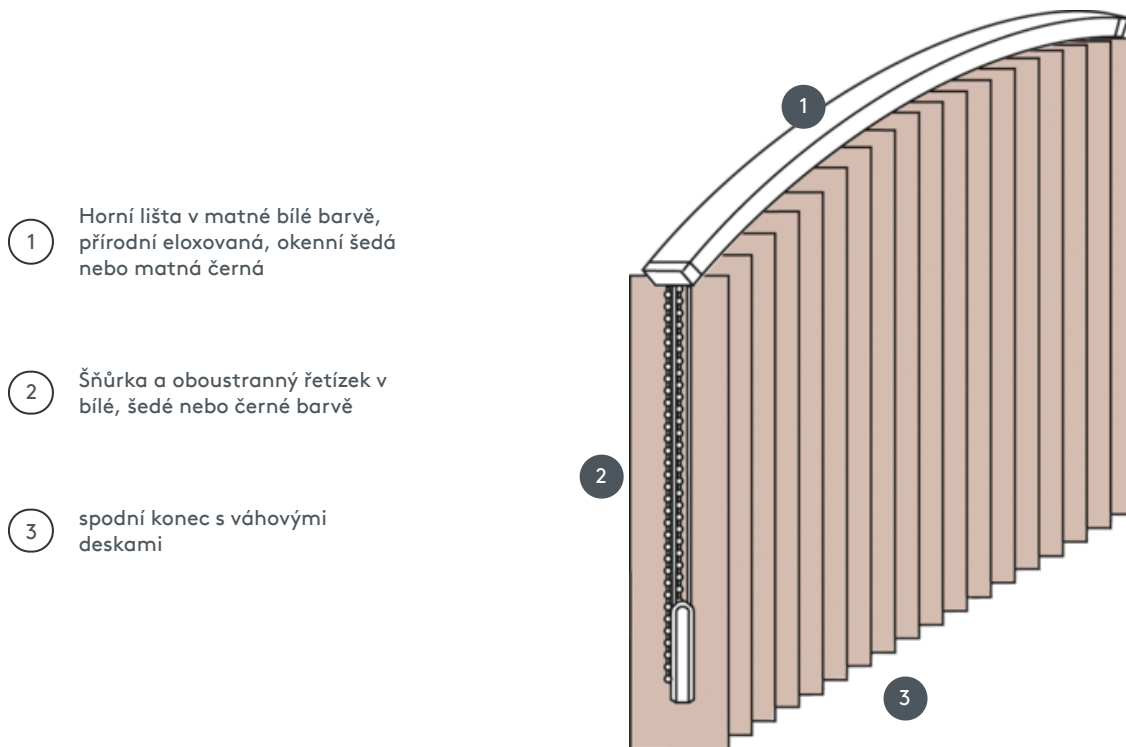

VERTIKÁLNÍ ŽALUZIE VJ090-S

Kompletní systém vertikální žaluzie pro montáž na strop s montážními sponami. Montážní konzoly pro montáž na stěnu za příplatek.

- 1 Horní lišta v matné bílé barvě, přírodní eloxovaná, okenní šedá nebo matná černá
- 2 Šňůrka a oboustranný řetízek v bílé, šedé nebo černé barvě
- 3 spodní konec s váhovými deskami

sdružování

strop nebo zeď

min. /max. rozměry

max. šířka: 560 cm, max.
výška: 400cm
nejmenší poloměr pro čepel
89 mm: 50 cm
nejmenší poloměr pro čepel
127 mm: 50 cm

Mechanická barva

matná bílá (RAL 9016)
přírodní eloxovaný hliník
(E6-EV1)
Šedá konstrukce okna (RAL
7040)
matně černá struktura
(RAL 9005)
Speciální lakování RAL na
vyžádání (za příplatek)

číšník

Se stahovací šňůrkou a
oboustranným řetízem v bílé,
šedé nebo černé barvě
Provoz vlevo nebo vpravo