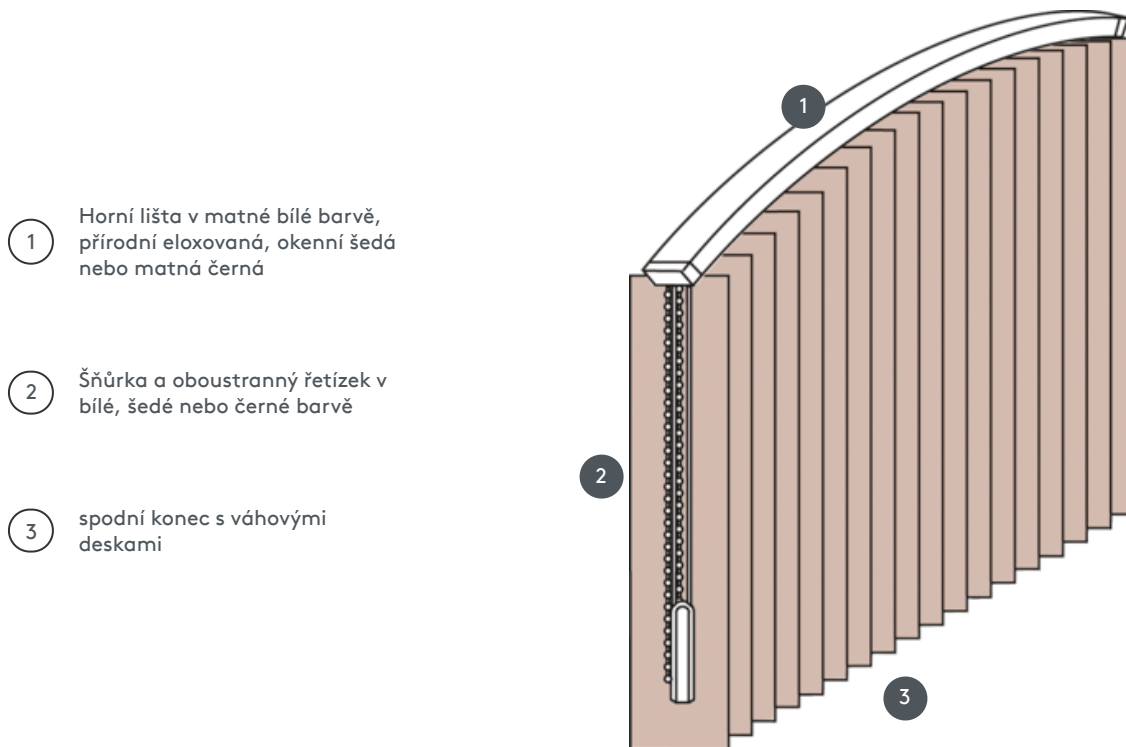

VERTIKÁLNÍ ŽALUZIE VJ090-S

Kompletní systém vertikální žaluzie pro montáž na strop s montážními sponami. Montážní konzoly pro montáž na stěnu za příplatek.

- 1 Horní lišta v matné bílé barvě, přírodní eloxovaná, okenní šedá nebo matná černá
- 2 Šňůrka a oboustranný řetízek v bílé, šedé nebo černé barvě
- 3 spodní konec s váhovými deskami

sdružování

strop nebo zeď

min. /max. rozměry

max. šířka: 560 cm, max.
výška: 400cm
nejmenší poloměr pro čepel
89 mm: 50 cm
nejmenší poloměr pro čepel
127 mm: 50 cm

Mechanická barva

matná bílá (RAL 9016)
přírodní eloxovaný hliník
(E6-EV1)
Šedá konstrukce okna (RAL
7040)
matně černá struktura
(RAL 9005)
Speciální lakování RAL na
vyžádání (za příplatek)

číšník

Se stahovací šňůrkou a
oboustranným řetízem v bílé,
šedé nebo černé barvě
Provoz vlevo nebo vpravo