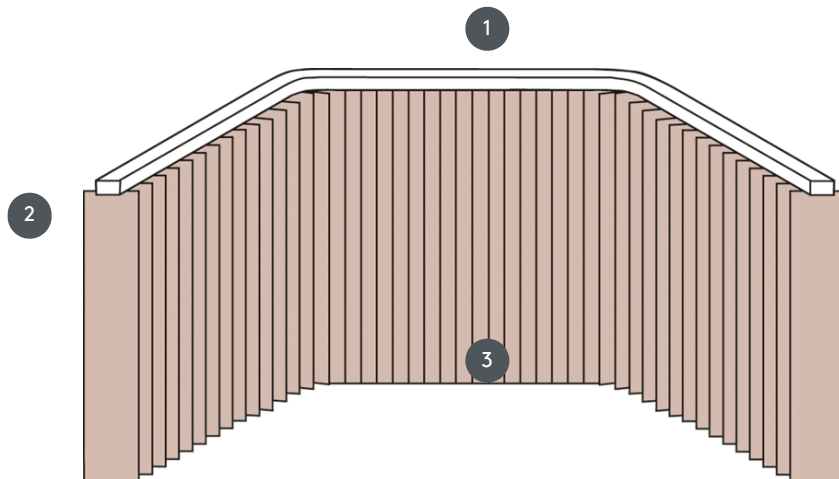

FÜGGŐLEGES REDŐNYÖK VJ082-E

Függőleges redőny komplett rendszer a mennyezetre szereléshez rögzítőkapcsokkal. Rögzítő konzolok falra szereléshez felár ellenében.

1 Felső sín matt fehér, természetes eloxált, ablakszürke vagy matt fekete színben

2 elektromos motor (bal vagy jobb motor)

3 alsó vége súlyozólemezekkel

összhangban

mennyezet vagy fal

min. /max. méretek

max. szélesség: 560 cm (= max. meghosszabbított sínhossz), max. magasság: 400cm
legkisebb sugár 63 mm-es és 89 mm-es lécekhez: 65 cm
legkisebb sugár 127 mm-es pengéhez: 90 cm