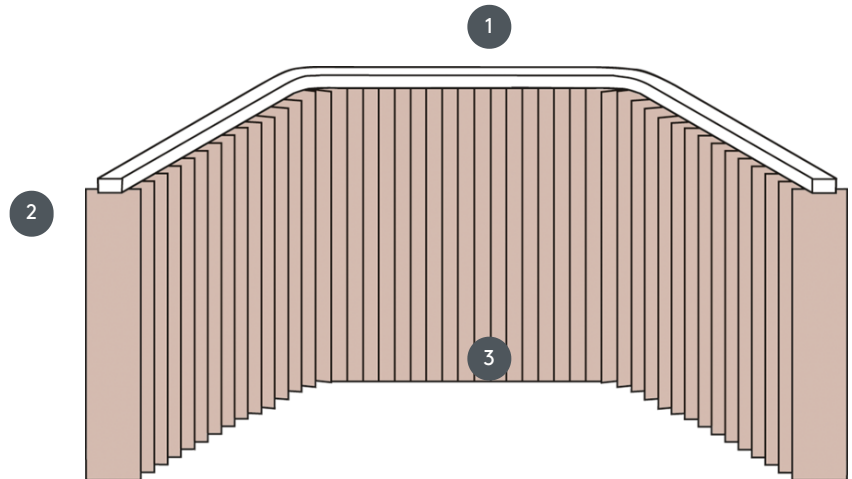

VERTIKÁLNÍ ŽALUZIE VJ082-E

Kompletní systém vertikální žaluzie pro montáž na strop s montážními sponami. Montážní konzoly pro montáž na stěnu za příplatek.

- 1 Horní lišta v matné bílé barvě, přírodní eloxovaná, okenní šedá nebo matná černá
- 2 elektromotor (motor buď levý nebo pravý)
- 3 spodní konec s váhovými deskami

sdružování

strop nebo zeď

min. /max. rozměry

max. šířka: 560 cm (= max. délka prodloužené kolejnice), max. výška: 400cm
nejmenší poloměr pro lamely 63 mm a 89 mm: 65 cm
nejmenší poloměr pro čepel 127 mm: 90 cm