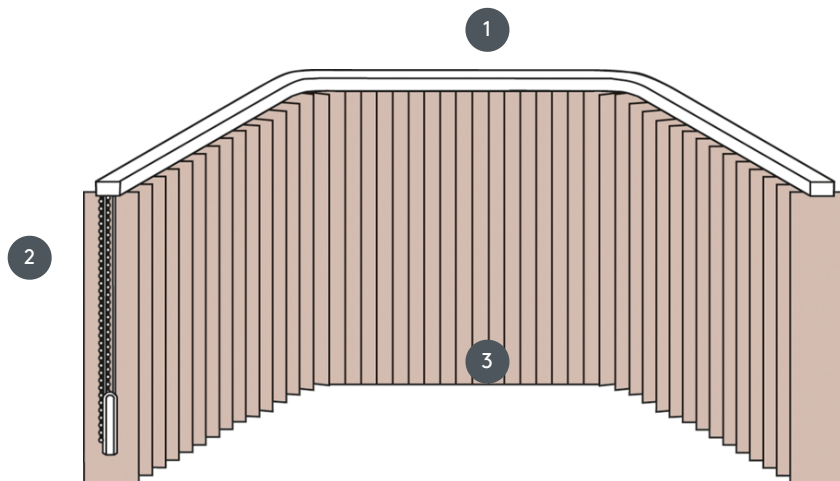

NAVPIČNE ŽALUZIJE VJ082-S

Navpična slepa celoten sistem za montažo na strop z montažnimi sponkami. Montažni nosilci za montažo na steno z doplačilom.

- 1 Zgornja tirnica v mat beli, naravno eloksirani, okensko sivi ali mat črni barvi
- 2 Vrvica in reverzibilna veriga v beli, sivi ali črni barvi
- 3 spodnji konec z tehtalnimi ploščami

naključno

strop ali stena

min. /maks. dimenzije

maks. širina: 560 cm (= maks. podaljšana dolžina tirnice), maks. višina: 400 cm
najmanjši polmer za 63 mm in 89 mm letvice: 65 cm
najmanjši polmer rezila 127 mm: 90 cm

Mehanska barva

mat bela (RAL 9016)
naravni eloksirani aluminij (E6-EV1)
Okenska siva struktura (RAL 7040)
mat črna struktura (RAL 9005)
RAL posebna slika na zahtevo (z doplačilom)

natakar

Delovanje z vrvico in reverzibilno verigo
(bodisi levo ali desno)