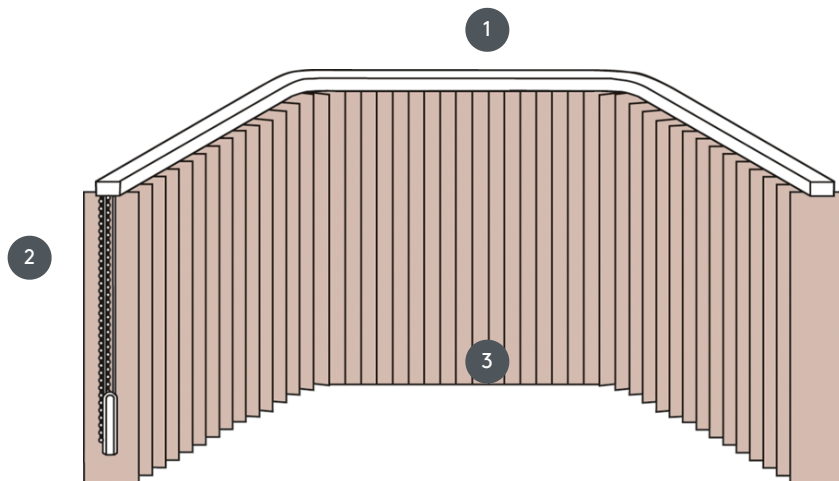

# LAMELNE ZAVESE

## VJ082-S

Navpična slepa celoten sistem za montažo na strop z montažnimi sponkami. Montažni nosilci za montažo na steno z doplačilom.

- 1 Zgornja tirnica v mat beli, naravno eloksirani, okensko sivi ali mat črni barvi
- 2 Vrvica in reverzibilna veriga v beli, sivi ali črni barvi
- 3 spodnji konec z tehtalnimi ploščami

### naključno

strop ali stena

### min. /maks. dimenzije

maks. širina: 560 cm (= maks. podaljšana dolžina tirnice), maks. višina: 400 cm  
najmanjši polmer za 63 mm in 89 mm letvice: 65 cm  
najmanjši polmer rezila 127 mm: 90 cm