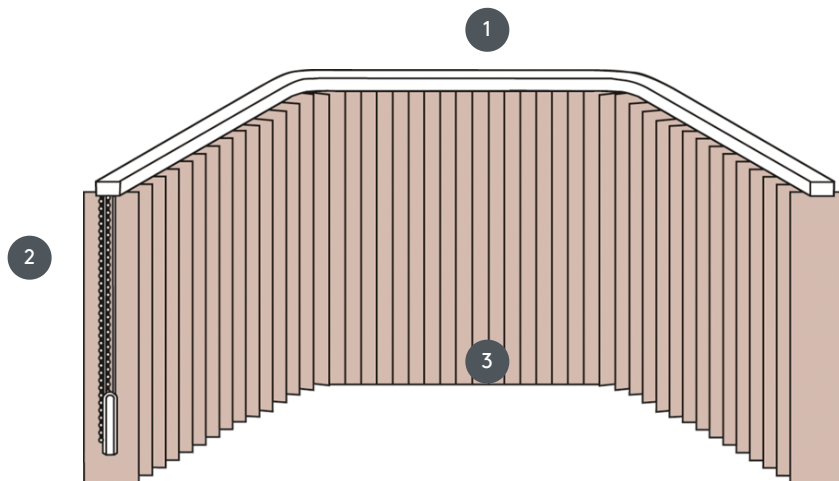

FÜGGŐLEGES REDŐNYÖK VJ082-S

Függőleges redőny komplett rendszer a mennyezetre szereléshez rögzítőkapcsokkal. Rögzítő konzolok falra szereléshez felár ellenében.

- 1 Felső sín matt fehér, természetes eloxált, ablakszürke vagy matt fekete színben
- 2 Húzószinór és visszafordítható lánc fehér, szürke vagy fekete színben
- 3 alsó vége súlyozólemezekkel

összhangban

mennyezet vagy fal

min. /max. méretek

max. szélesség: 560 cm (= max. meghosszabbított sínhossz), max. magasság: 400cm
legkisebb sugár 63 mm-es és 89 mm-es lécekhez: 65 cm
legkisebb sugár 127 mm-es pengéhez: 90 cm

Mechanikus szín

matt fehér (RAL 9016)
természetes eloxált alumínium (E6-EV1)
Ablakszürke szerkezet (RAL 7040)
matt fekete szerkezet (RAL 9005)
RAL különleges festmény kérésre (felár ellenében)

pincér

Működés húzószinórral és reverzibilis láncsal (balra vagy jobbra)