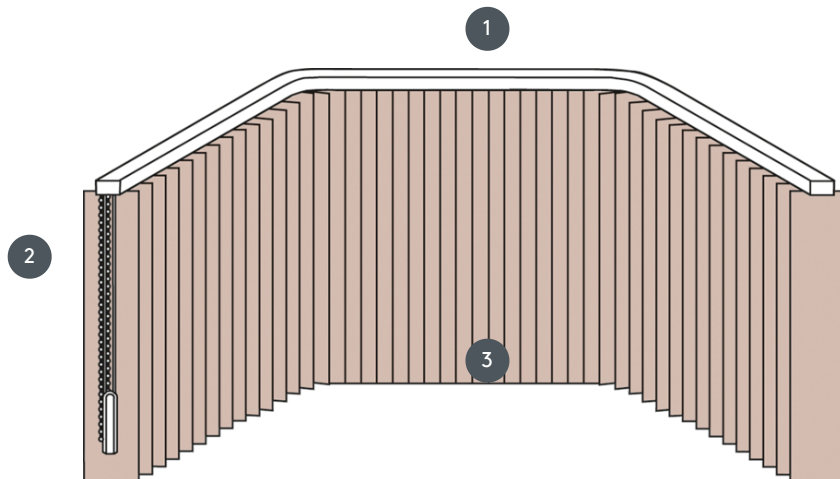

VERTIKÁLNÍ ŽALUZIE VJ082-S

Kompletní systém vertikální žaluzie pro montáž na strop s montážními sponami. Montážní konzoly pro montáž na stěnu za příplatek.

- 1 Horní lišta v matné bílé barvě, přírodní eloxovaná, okenní šedá nebo matná černá
- 2 Šňůrka a oboustranný řetízek v bílé, šedé nebo černé barvě
- 3 spodní konec s váhovými deskami

sdružování

strop nebo zeď

min. /max. rozměry

max. šířka: 560 cm (= max. délka prodloužené kolejnice), max. výška: 400cm
nejmenší poloměr pro lamely 63 mm a 89 mm: 65 cm
nejmenší poloměr pro čepel 127 mm: 90 cm

Mechanická barva

matná bílá (RAL 9016)
přírodní eloxovaný hliník (E6-EV1)
Šedá konstrukce okna (RAL 7040)
matně černá struktura (RAL 9005)
Speciální lakování RAL na vyžádání (za příplatek)

číšník

Provoz pomocí stahovací šňůrky a reverzibilního řetězu (vlevo nebo vpravo)