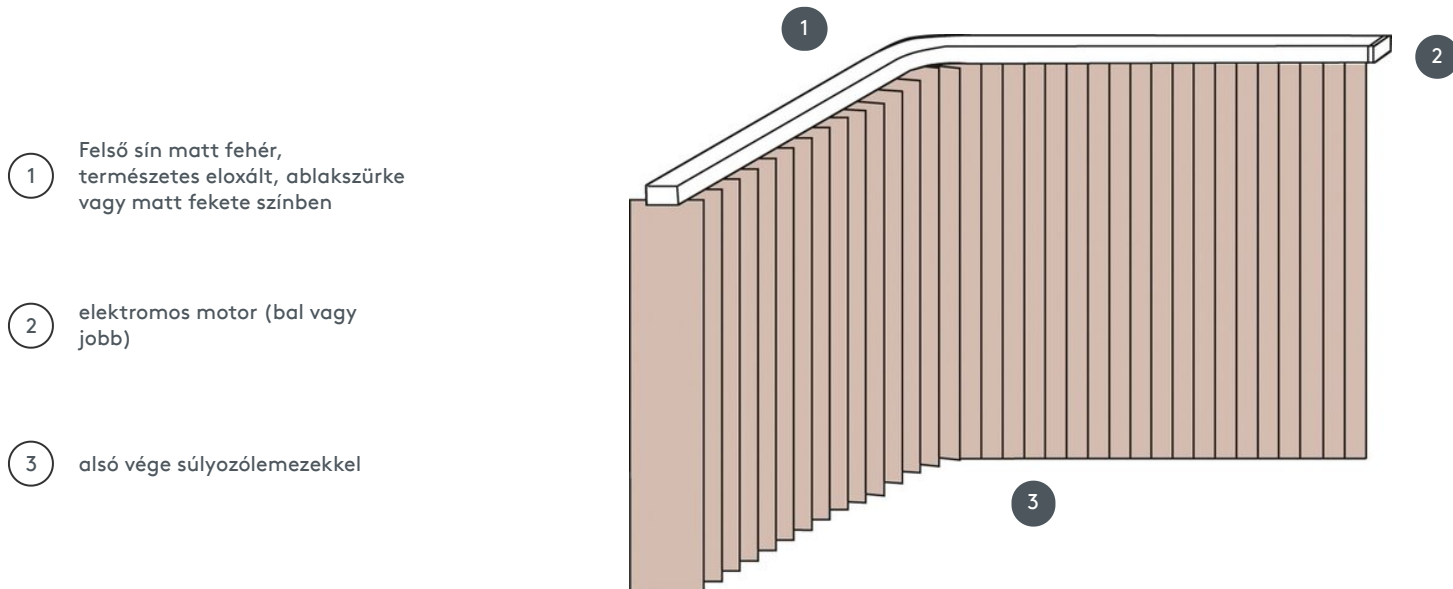

# FÜGGŐLEGES REDŐNYÖK VJ081-E

Függőleges redőny komplett rendszer a mennyezetre szereléshez rögzítőkapcsokkal. Rögzítő konzolok falra szereléshez felár ellenében.

1 Felső sín matt fehér, természetes eloxált, ablakszürke vagy matt fekete színben

2 elektromos motor (bal vagy jobb)

3 alsó vége súlyozólemezekkel