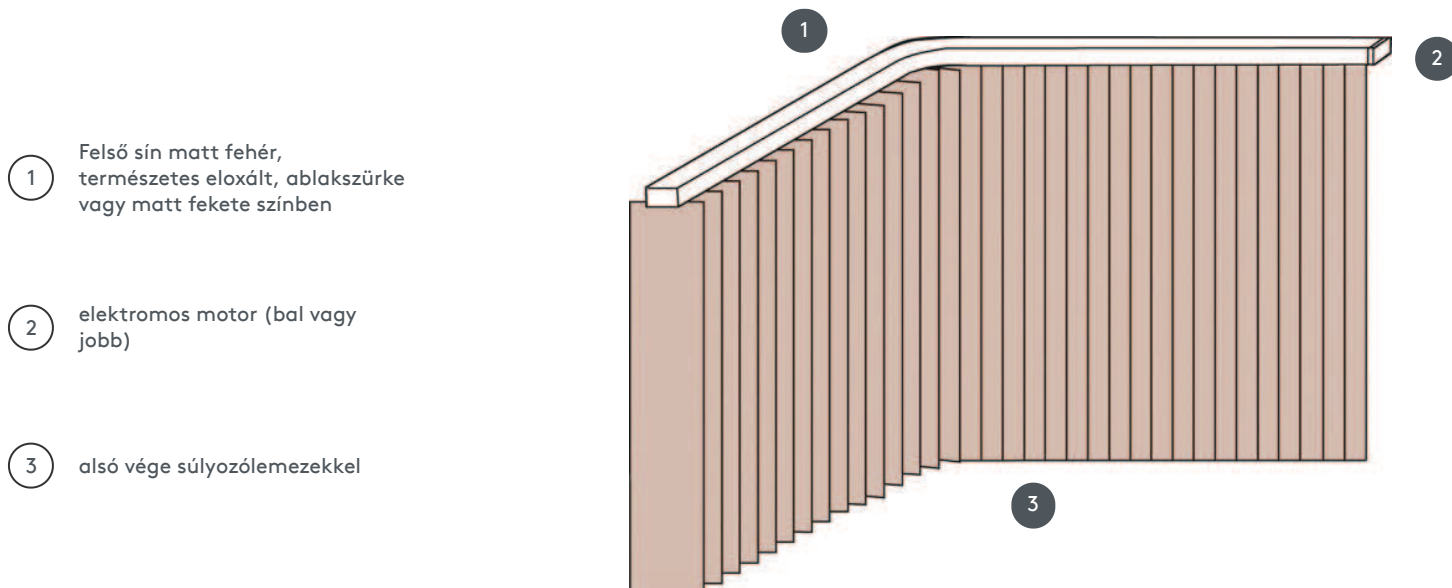

FÜGGŐLEGES REDŐNYÖK VJ081-E

Függőleges redőny komplett rendszer a mennyezetre szereléshez rögzítőkapcsokkal. Rögzítő konzolok falra szereléshez felár ellenében.

1 Felső sín matt fehér, természetes eloxált, ablakszürke vagy matt fekete színben